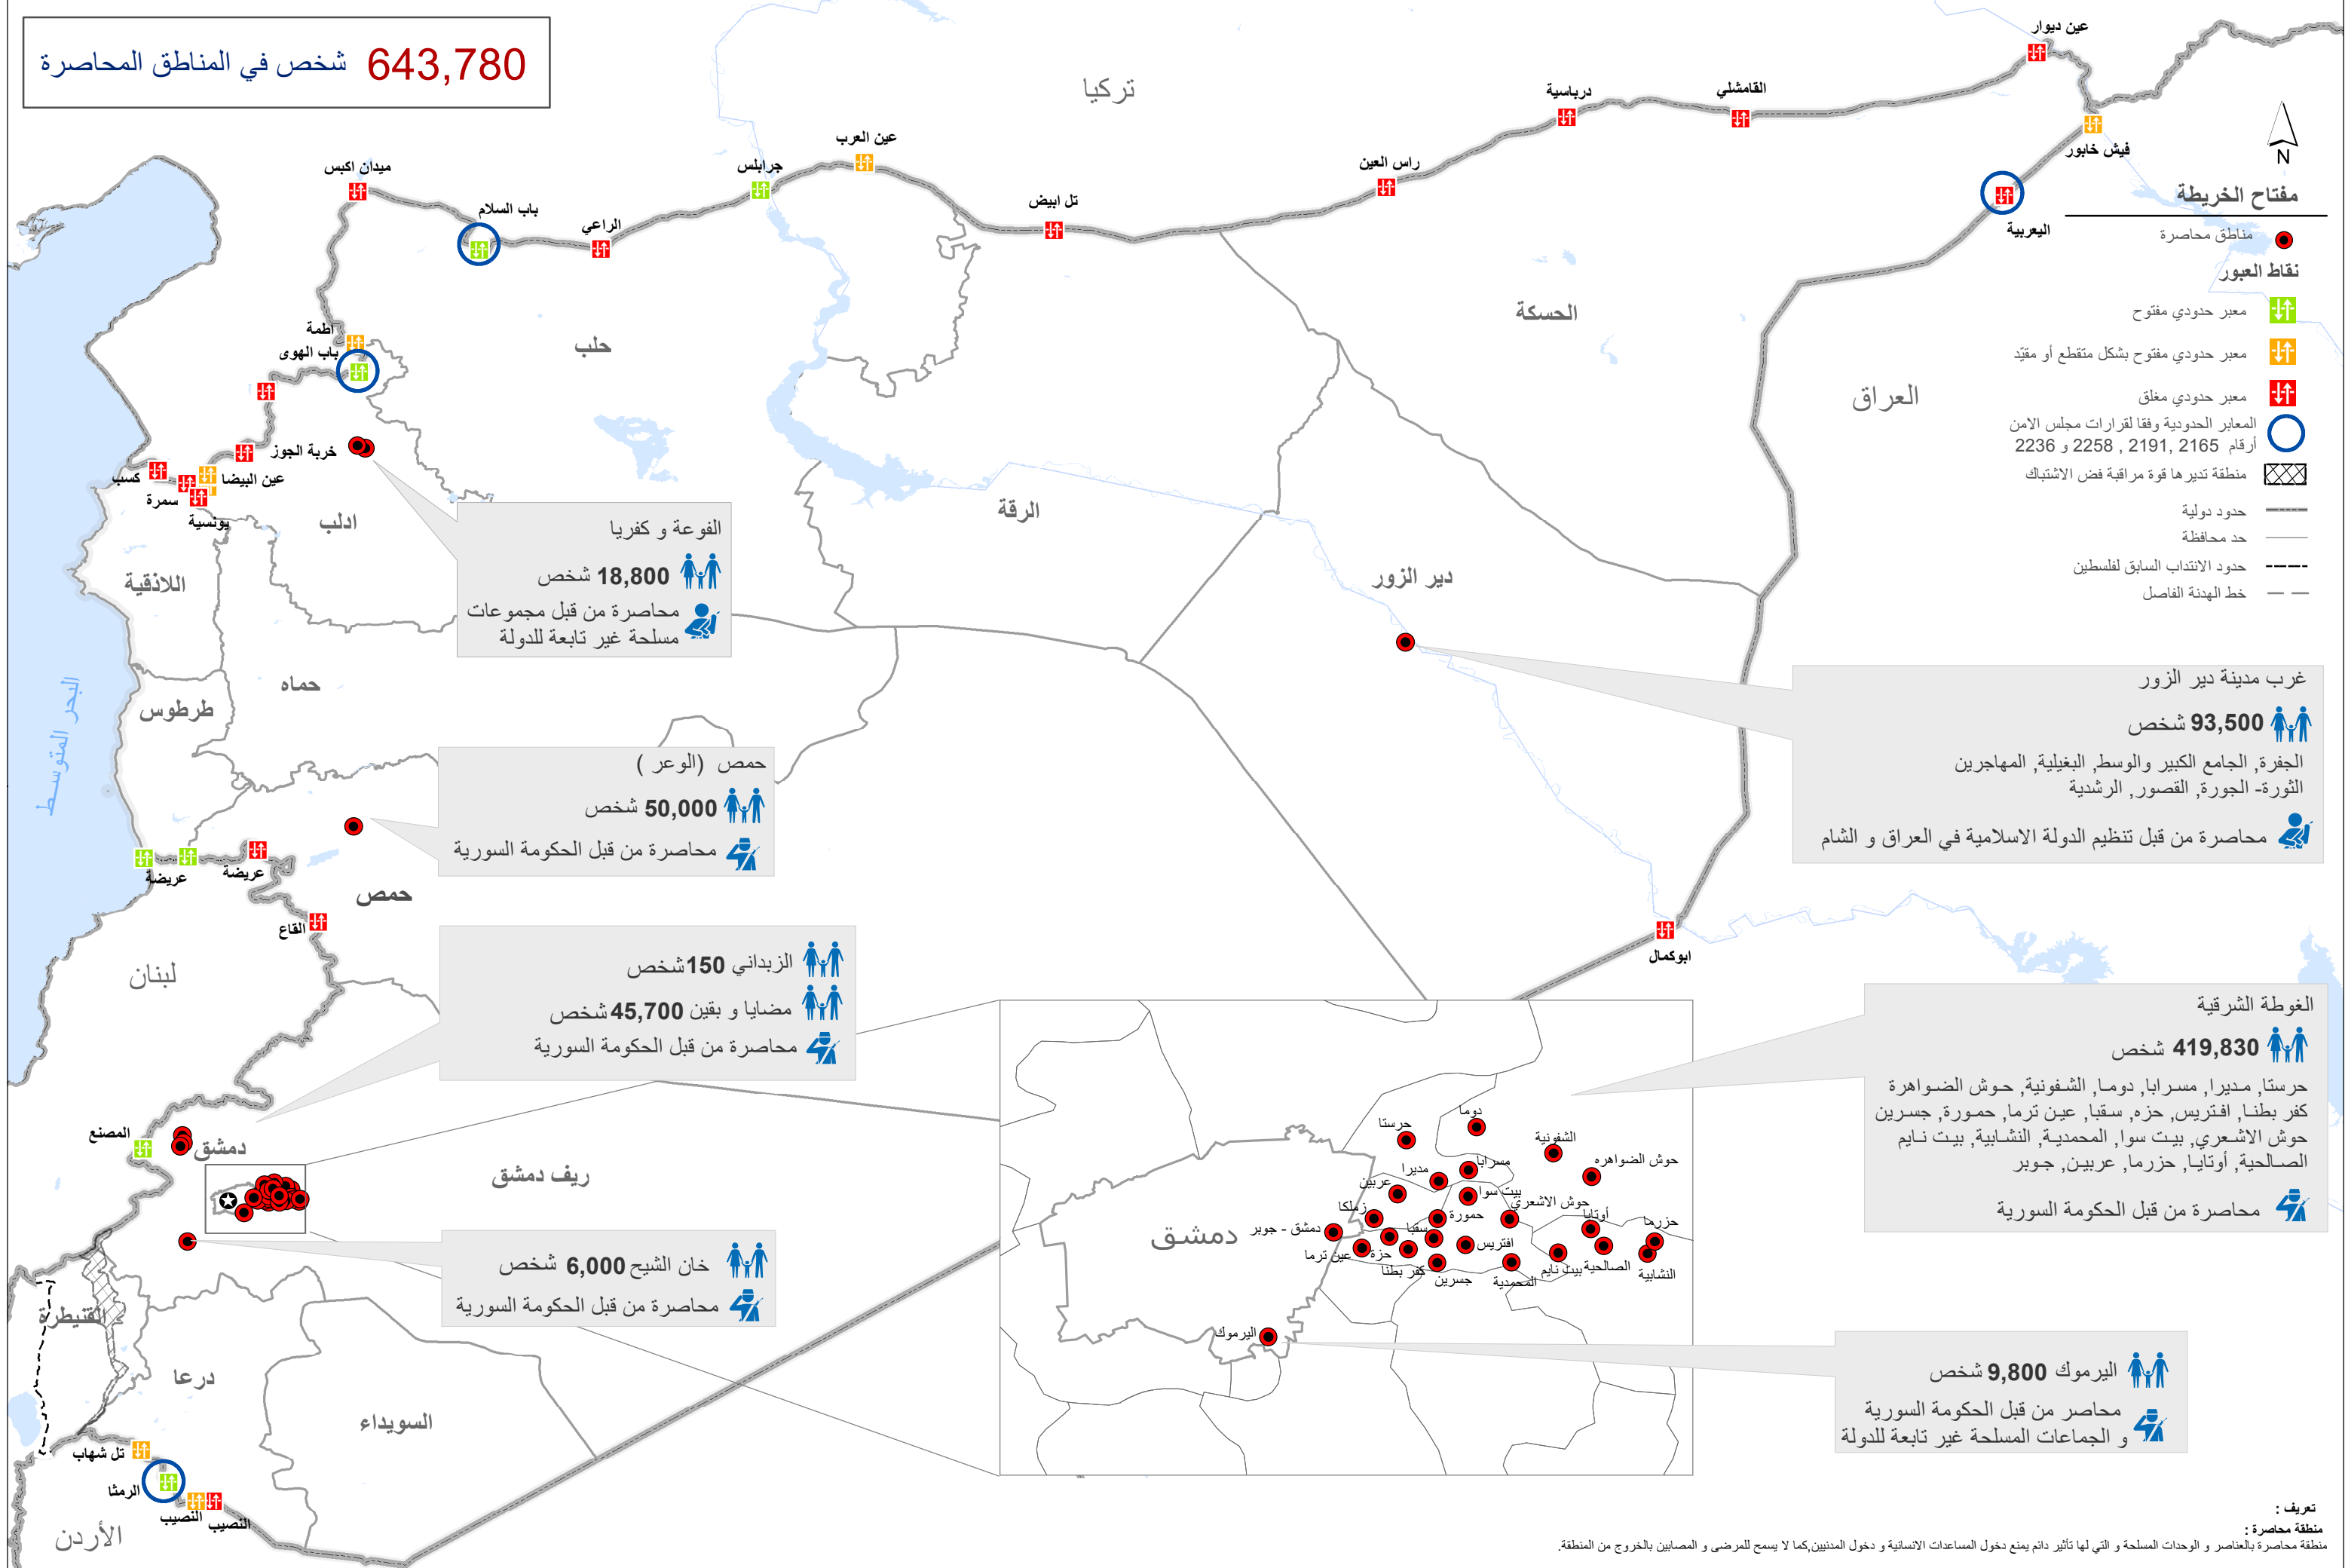

643,780 شخص في المناطق المحاصرة

تعريف:

منطقة محاصرة:

منطقة محاصرة بالعناصر والوحدات المسلحة والتي لها تأثير دائم يمنع دخول المساعدات الانسانية و دخول المدنيين كما لا يسمح للعرضى والمصابين بالخروج من المنطقة.