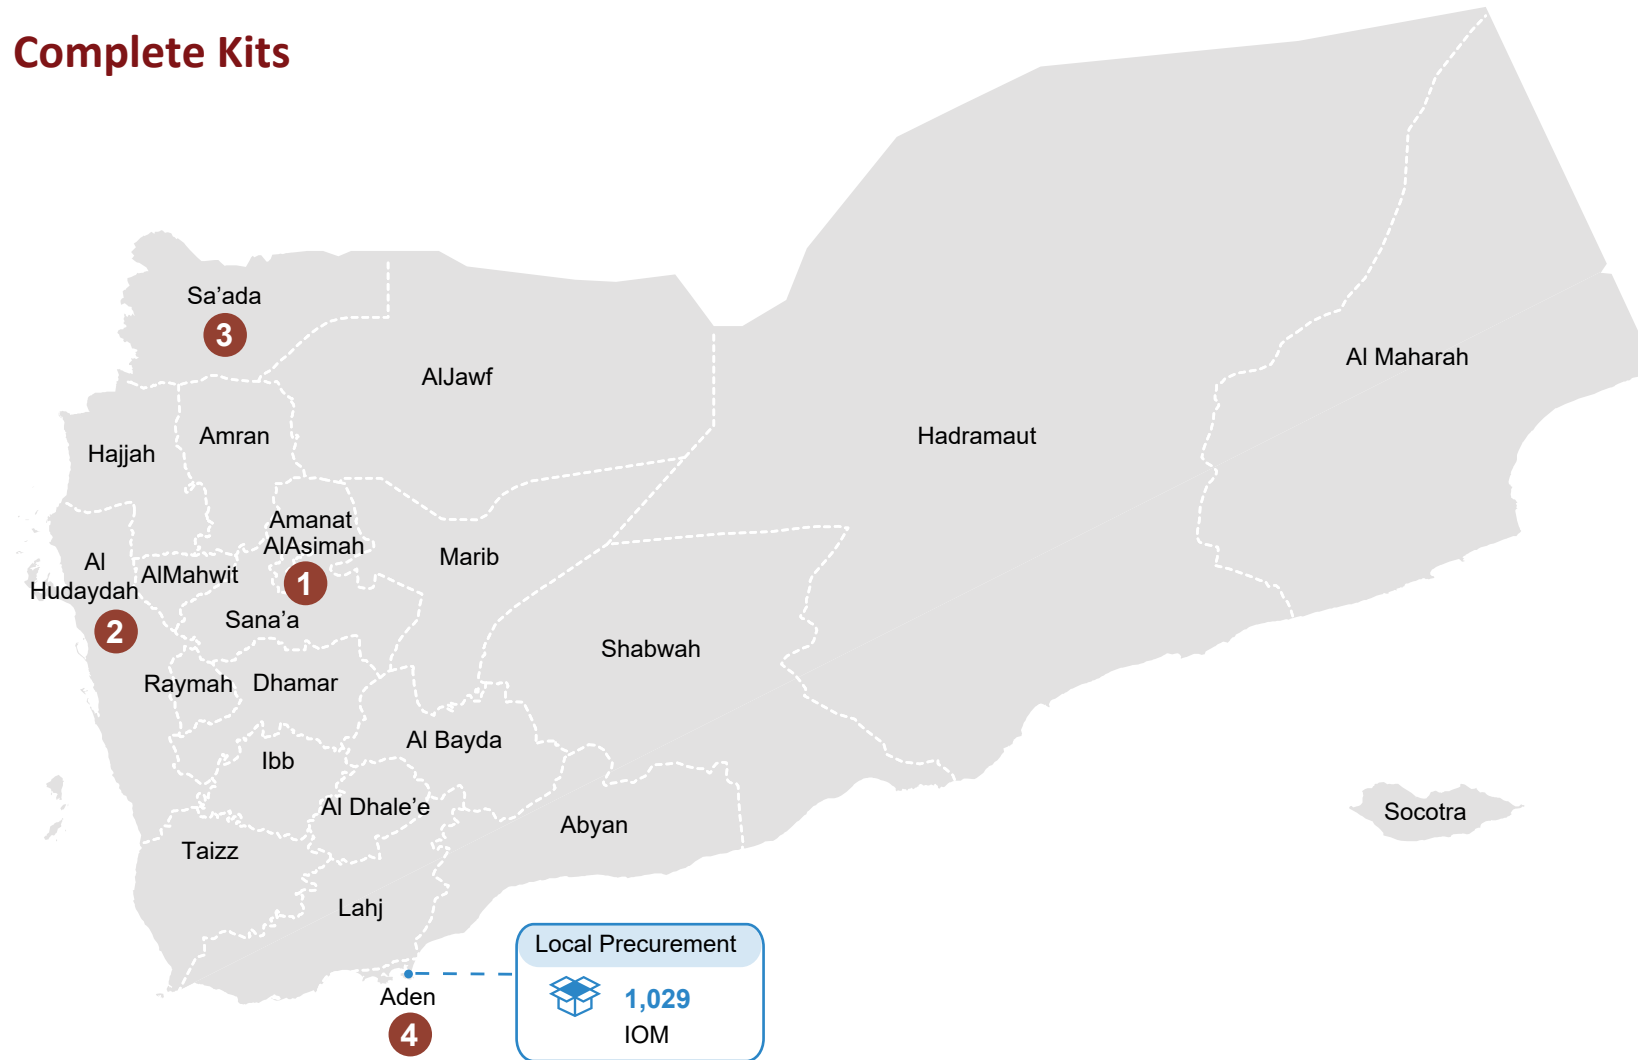

Complete Kits

In-country stocks (complete kits)

Pipeline stocks (complete kits)

1 Amanat Al-Asimah

12,828
UNHCR

33
UNHCR

2 Al-Hudaydah

3,317
UNHCR

315
UNHCR

3 Sa'ada

1
UNHCR

4 Aden

771
IOM

Legend

xx / xx number of complete kits

In-Country stocks