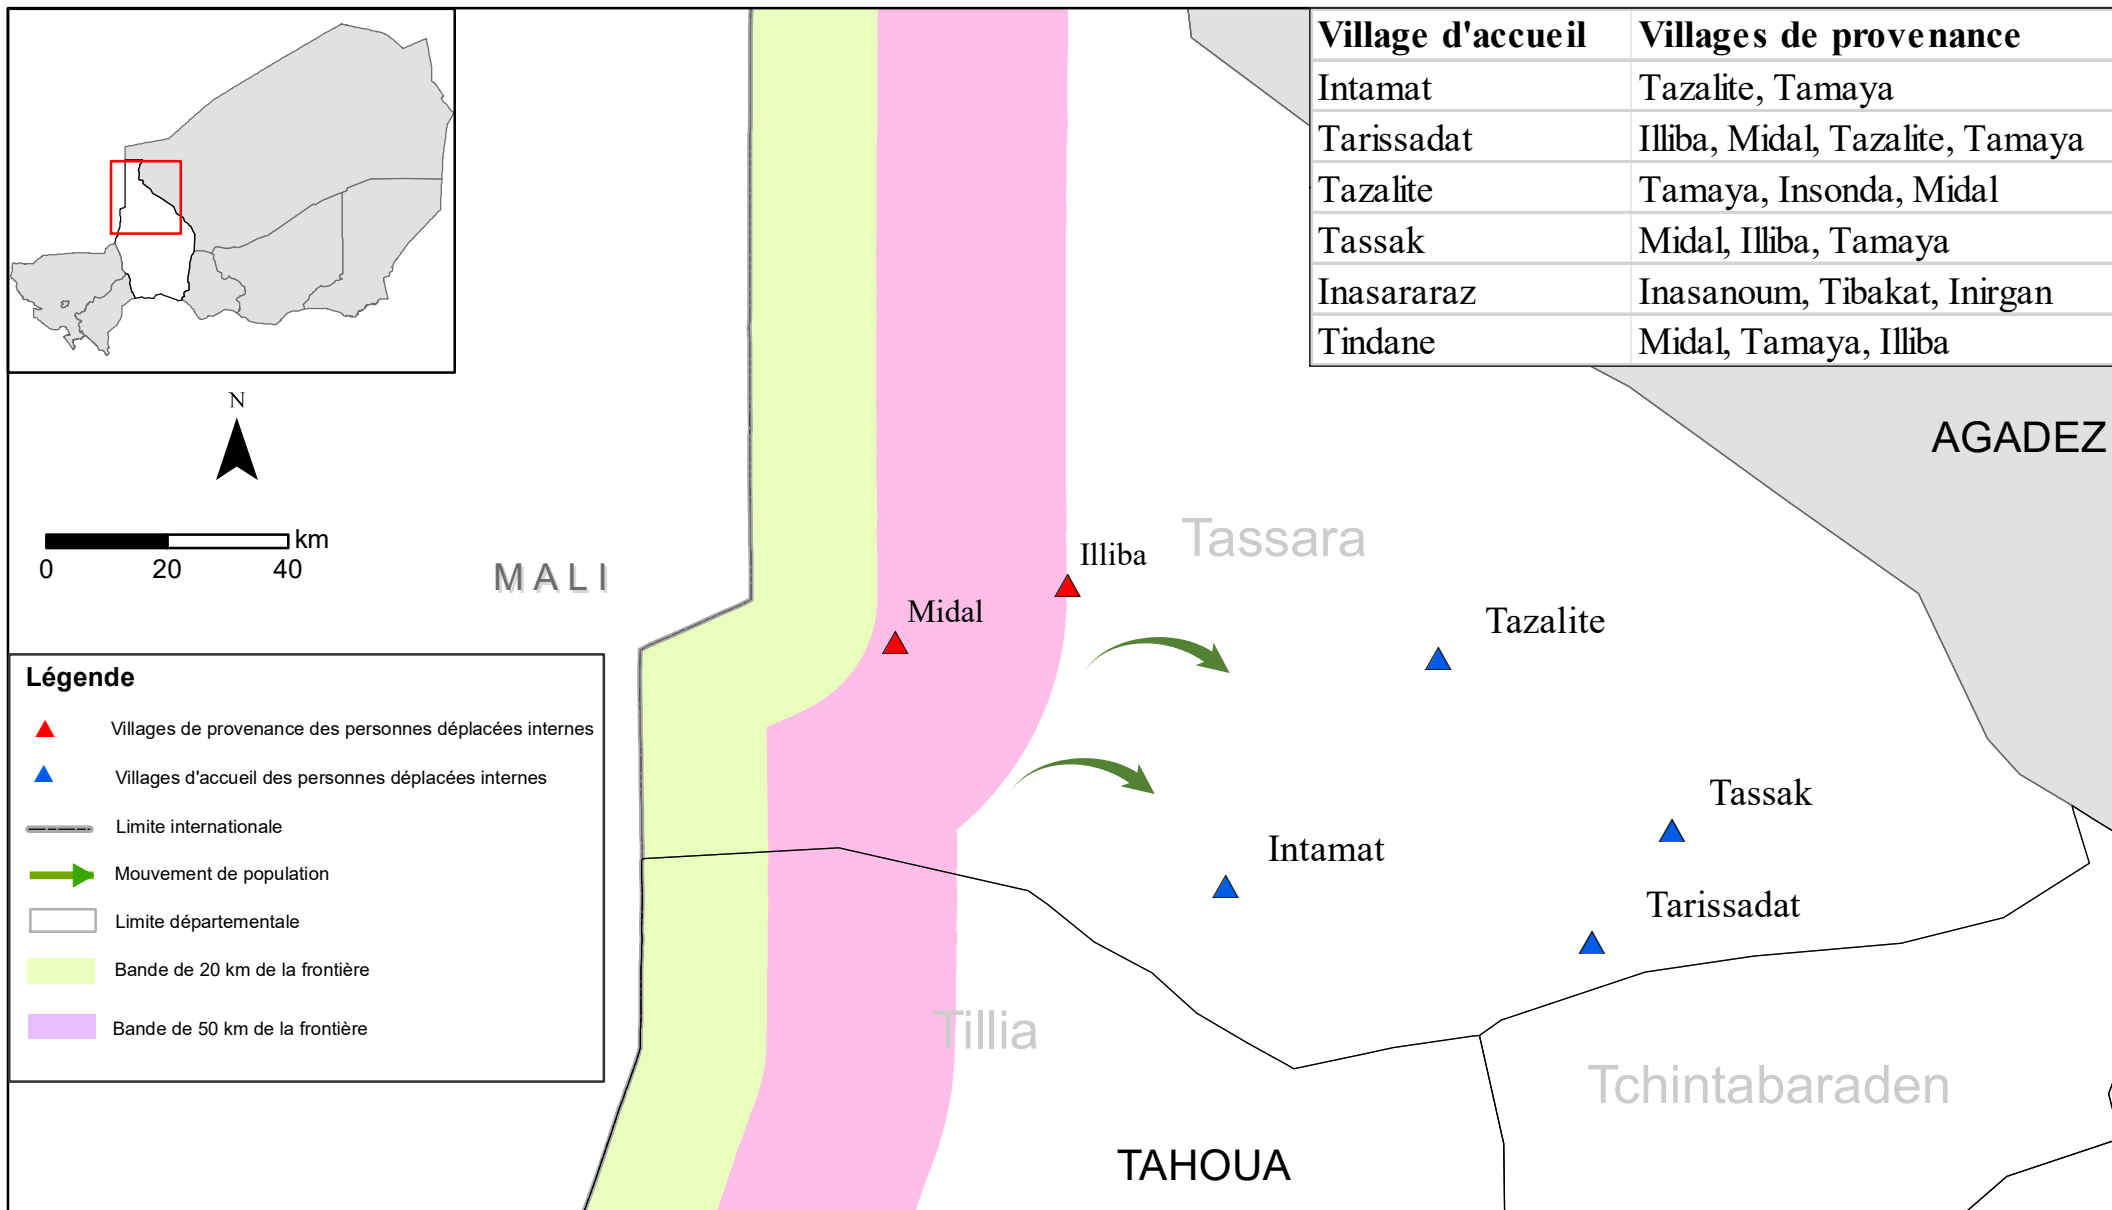

# NIGER: Mouvement des personnes déplacées internes dans la commune de Tassara (Tahoua)

Mise à jour du 22 octobre 2018

Les noms et les limites utilisés dans cette carte n'impliquent aucune acceptation ou reconnaissance du Cluster Protection.

Date de création: 23/ 10/ 2018 Source: Monitoring de protection Auteur: Cluster Protection Feedback: Bacharou Salissou, bacharou@unhcr.org  
 Nom du fichier: NER\_TAHOUA\_LOCALISATION\_PDI\_21\_OCTOBRE\_2018