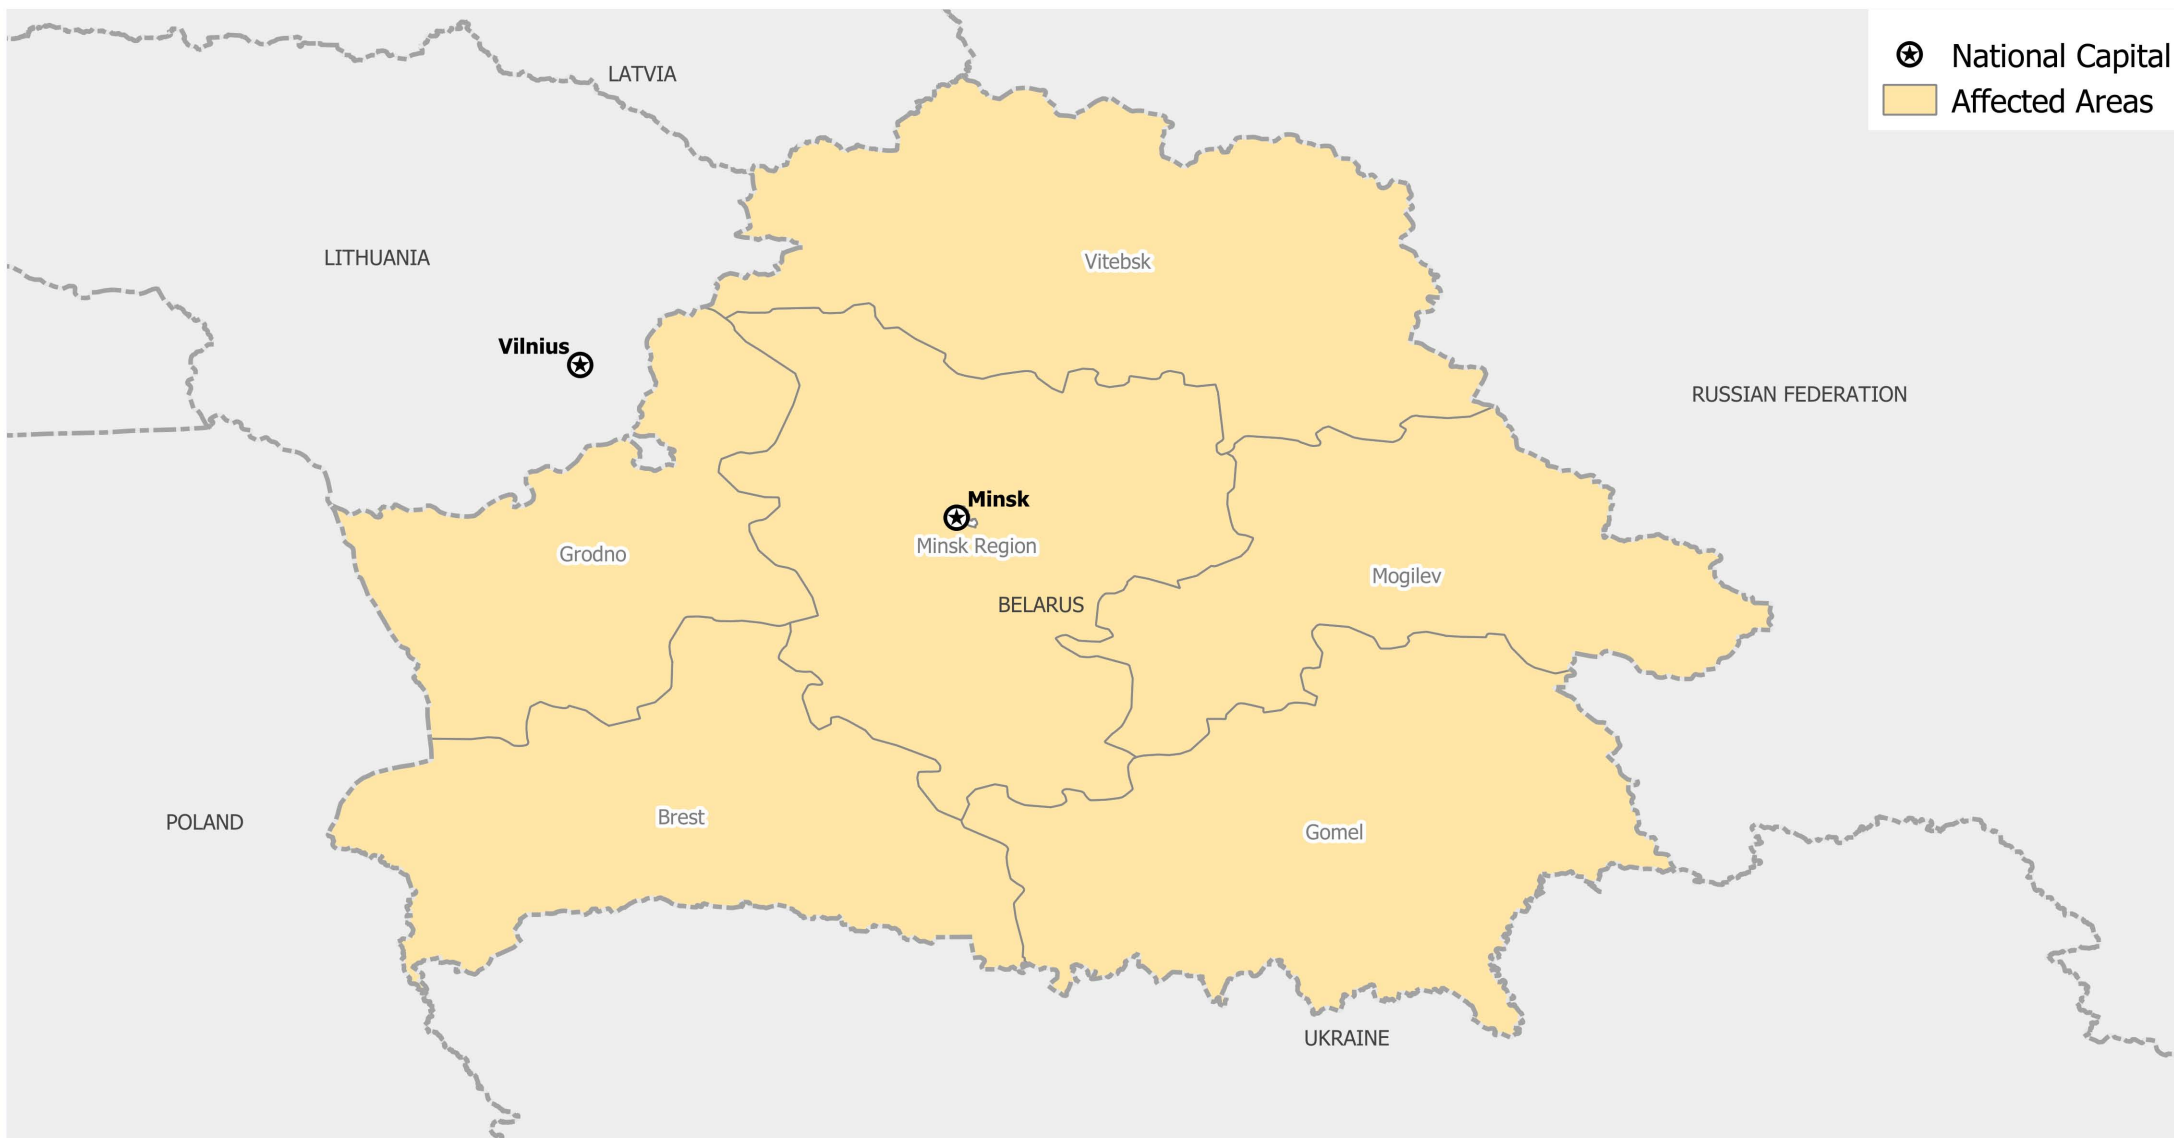

International Federation of Red Cross and Red Crescent Societies
Fédération internationale des Sociétés de la Croix-Rouge et du Croissant-Rouge
Federación Internacional de Sociedades de la Cruz Roja y de la Media Luna Roja
الاتحاد الدولي لجمعيات الصليب الأحمر والهلال الأحمر

Belarus, Floods: DREF Operation

26 March 2018 • FL-2018-000034-BLR

The maps used do not imply the expression of any opinion on the part of the International Federation of the Red Cross and Red Crescent Societies or National Societies concerning the legal status of a territory or of its authorities. Map data sources: OCHA, WFP, ICRC, IFRC. DREF = Disaster Relief Emergency Fund

0 50 100 150 km