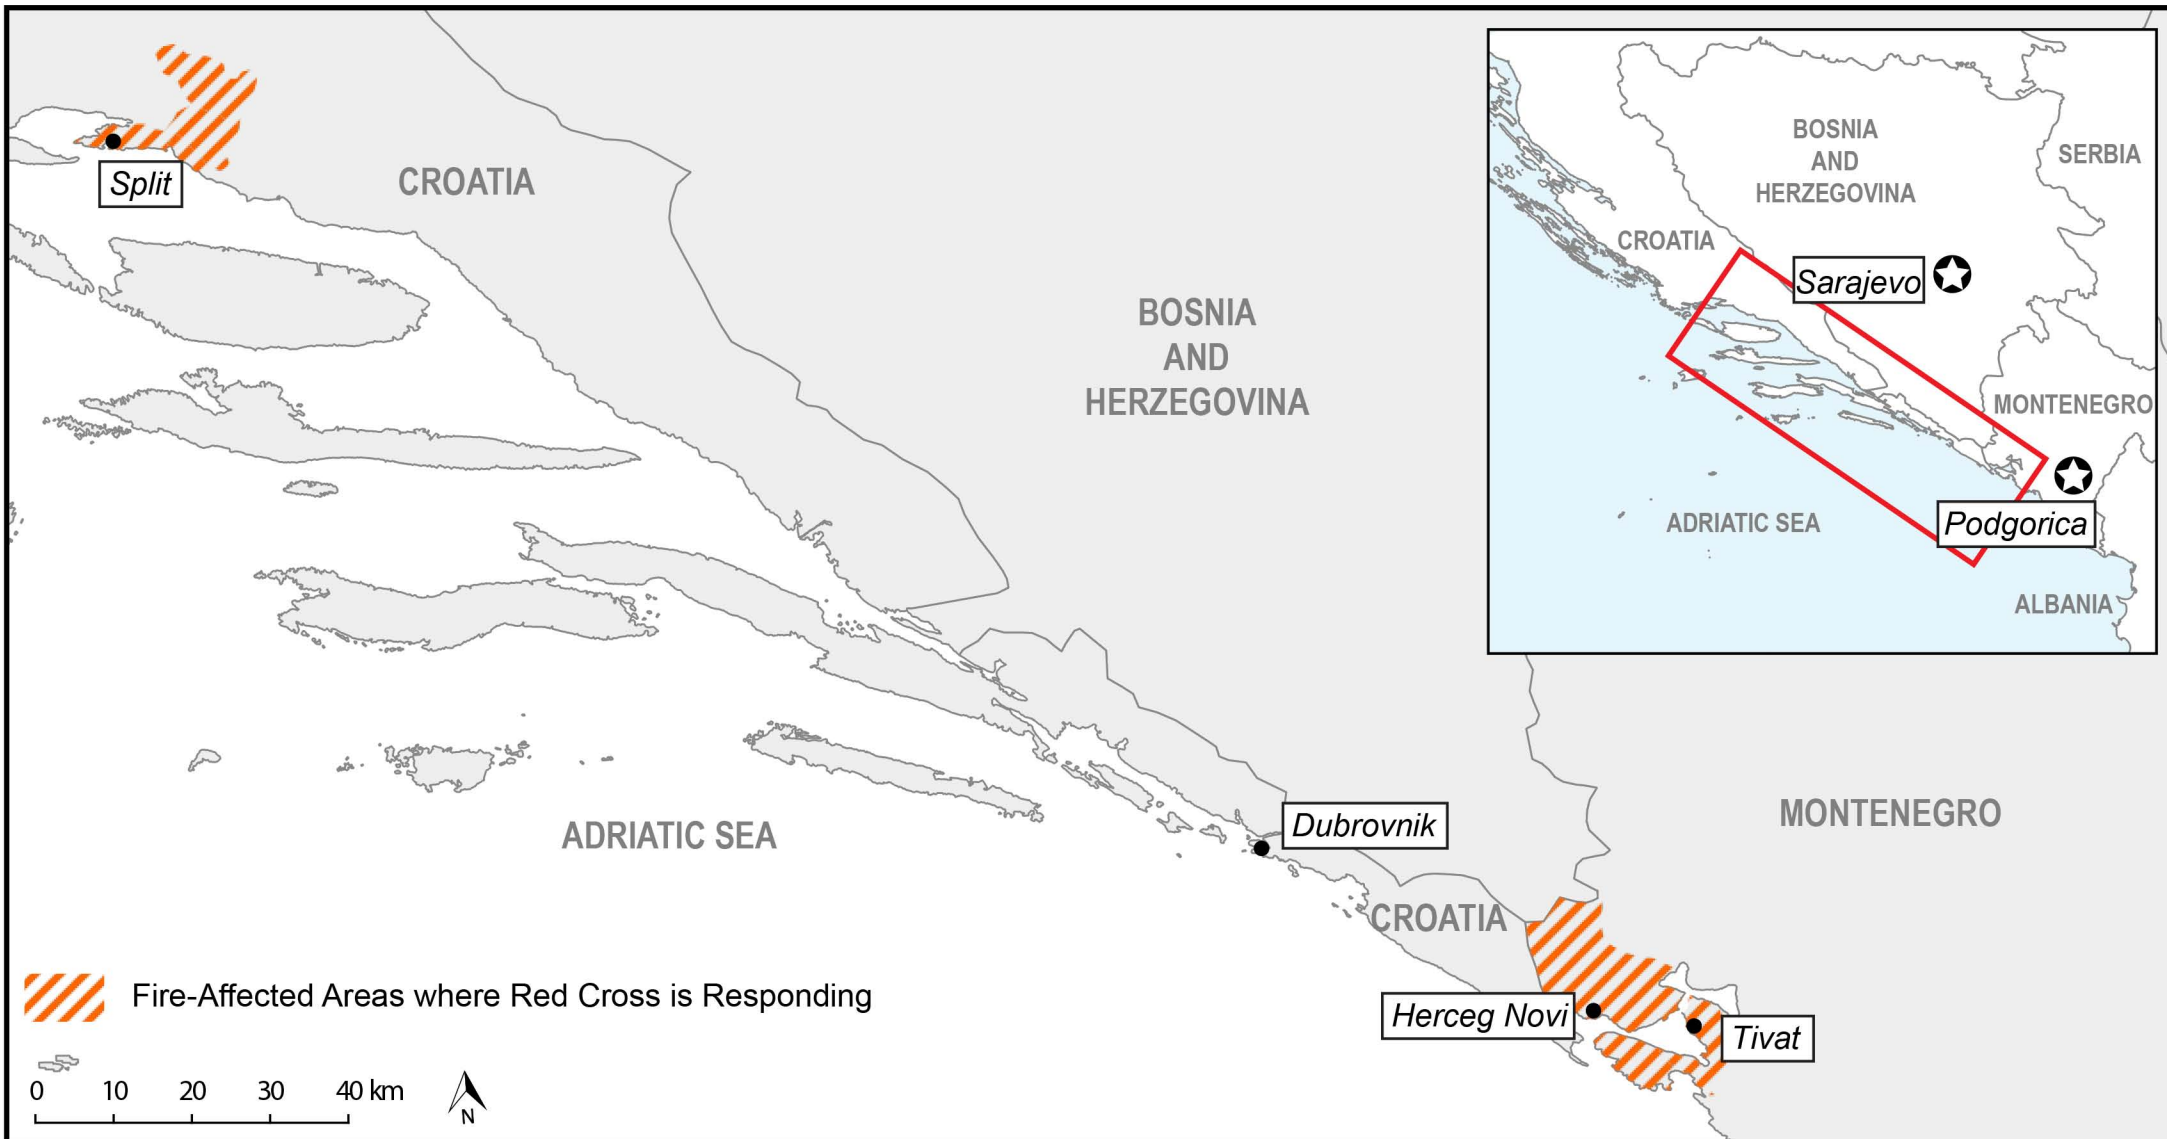

International Federation of Red Cross and Red Crescent Societies  
Fédération internationale des Sociétés de la Croix-Rouge et du Croissant-Rouge  
Federación Internacional de Sociedades de la Cruz Roja y de la Media Luna Roja  
الاتحاد الدولي لجمعيات الصليب الأحمر والهلال الأحمر

# CROATIA AND MONTENEGRO: FOREST FIRES

Information Bulletin

19 July 2017

The maps used do not imply the expression of any opinion on the part of the International Federation of Red Cross and Red Crescent Societies or National Societies concerning the legal status of a territory or of its authorities.  
Map data sources: GADM, IFRC