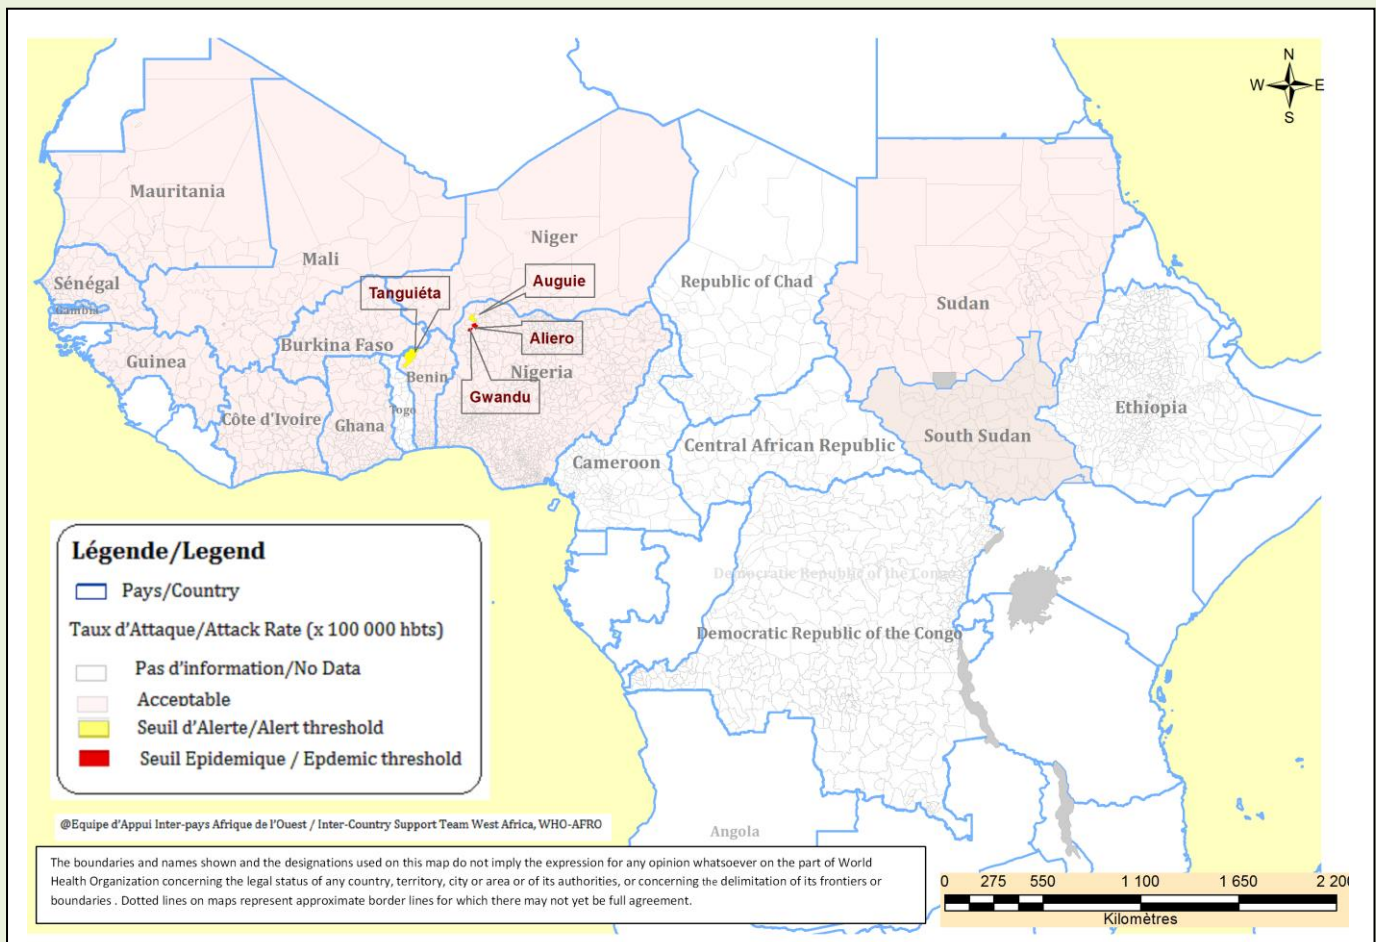

Figure 1: Cartographique des données de la semaine en cours / Mapping of data of current week

Semaine/ Week 16, 2014

Commentaires :

A la semaine 16 de la saison épidémique 2014, le district de Tanguéta au Bénin est resté toujours en alerte avec un TA de 6,2 ;
 Au Nigeria, le LGA de Augie a franchi le seuil d'alerte avec le TA de 6,7; Les LGAs de Aliero et de Gwandu ont franchi le seuil épidémique avec les TAs respectifs de 19,0 et 15.0

Comments :

At week 16 of the 2014 epidemic season, the district of Tangueta in Benin has remained in the alert phase with an AR of 6.2;
 In Nigeria, the LGA of and Augie has reached the alert threshold with AR of 6.7; The LGAs of Aliero and Gwandu have crossed the epidemic threshold with the respective AR of 19.0 and 15.0