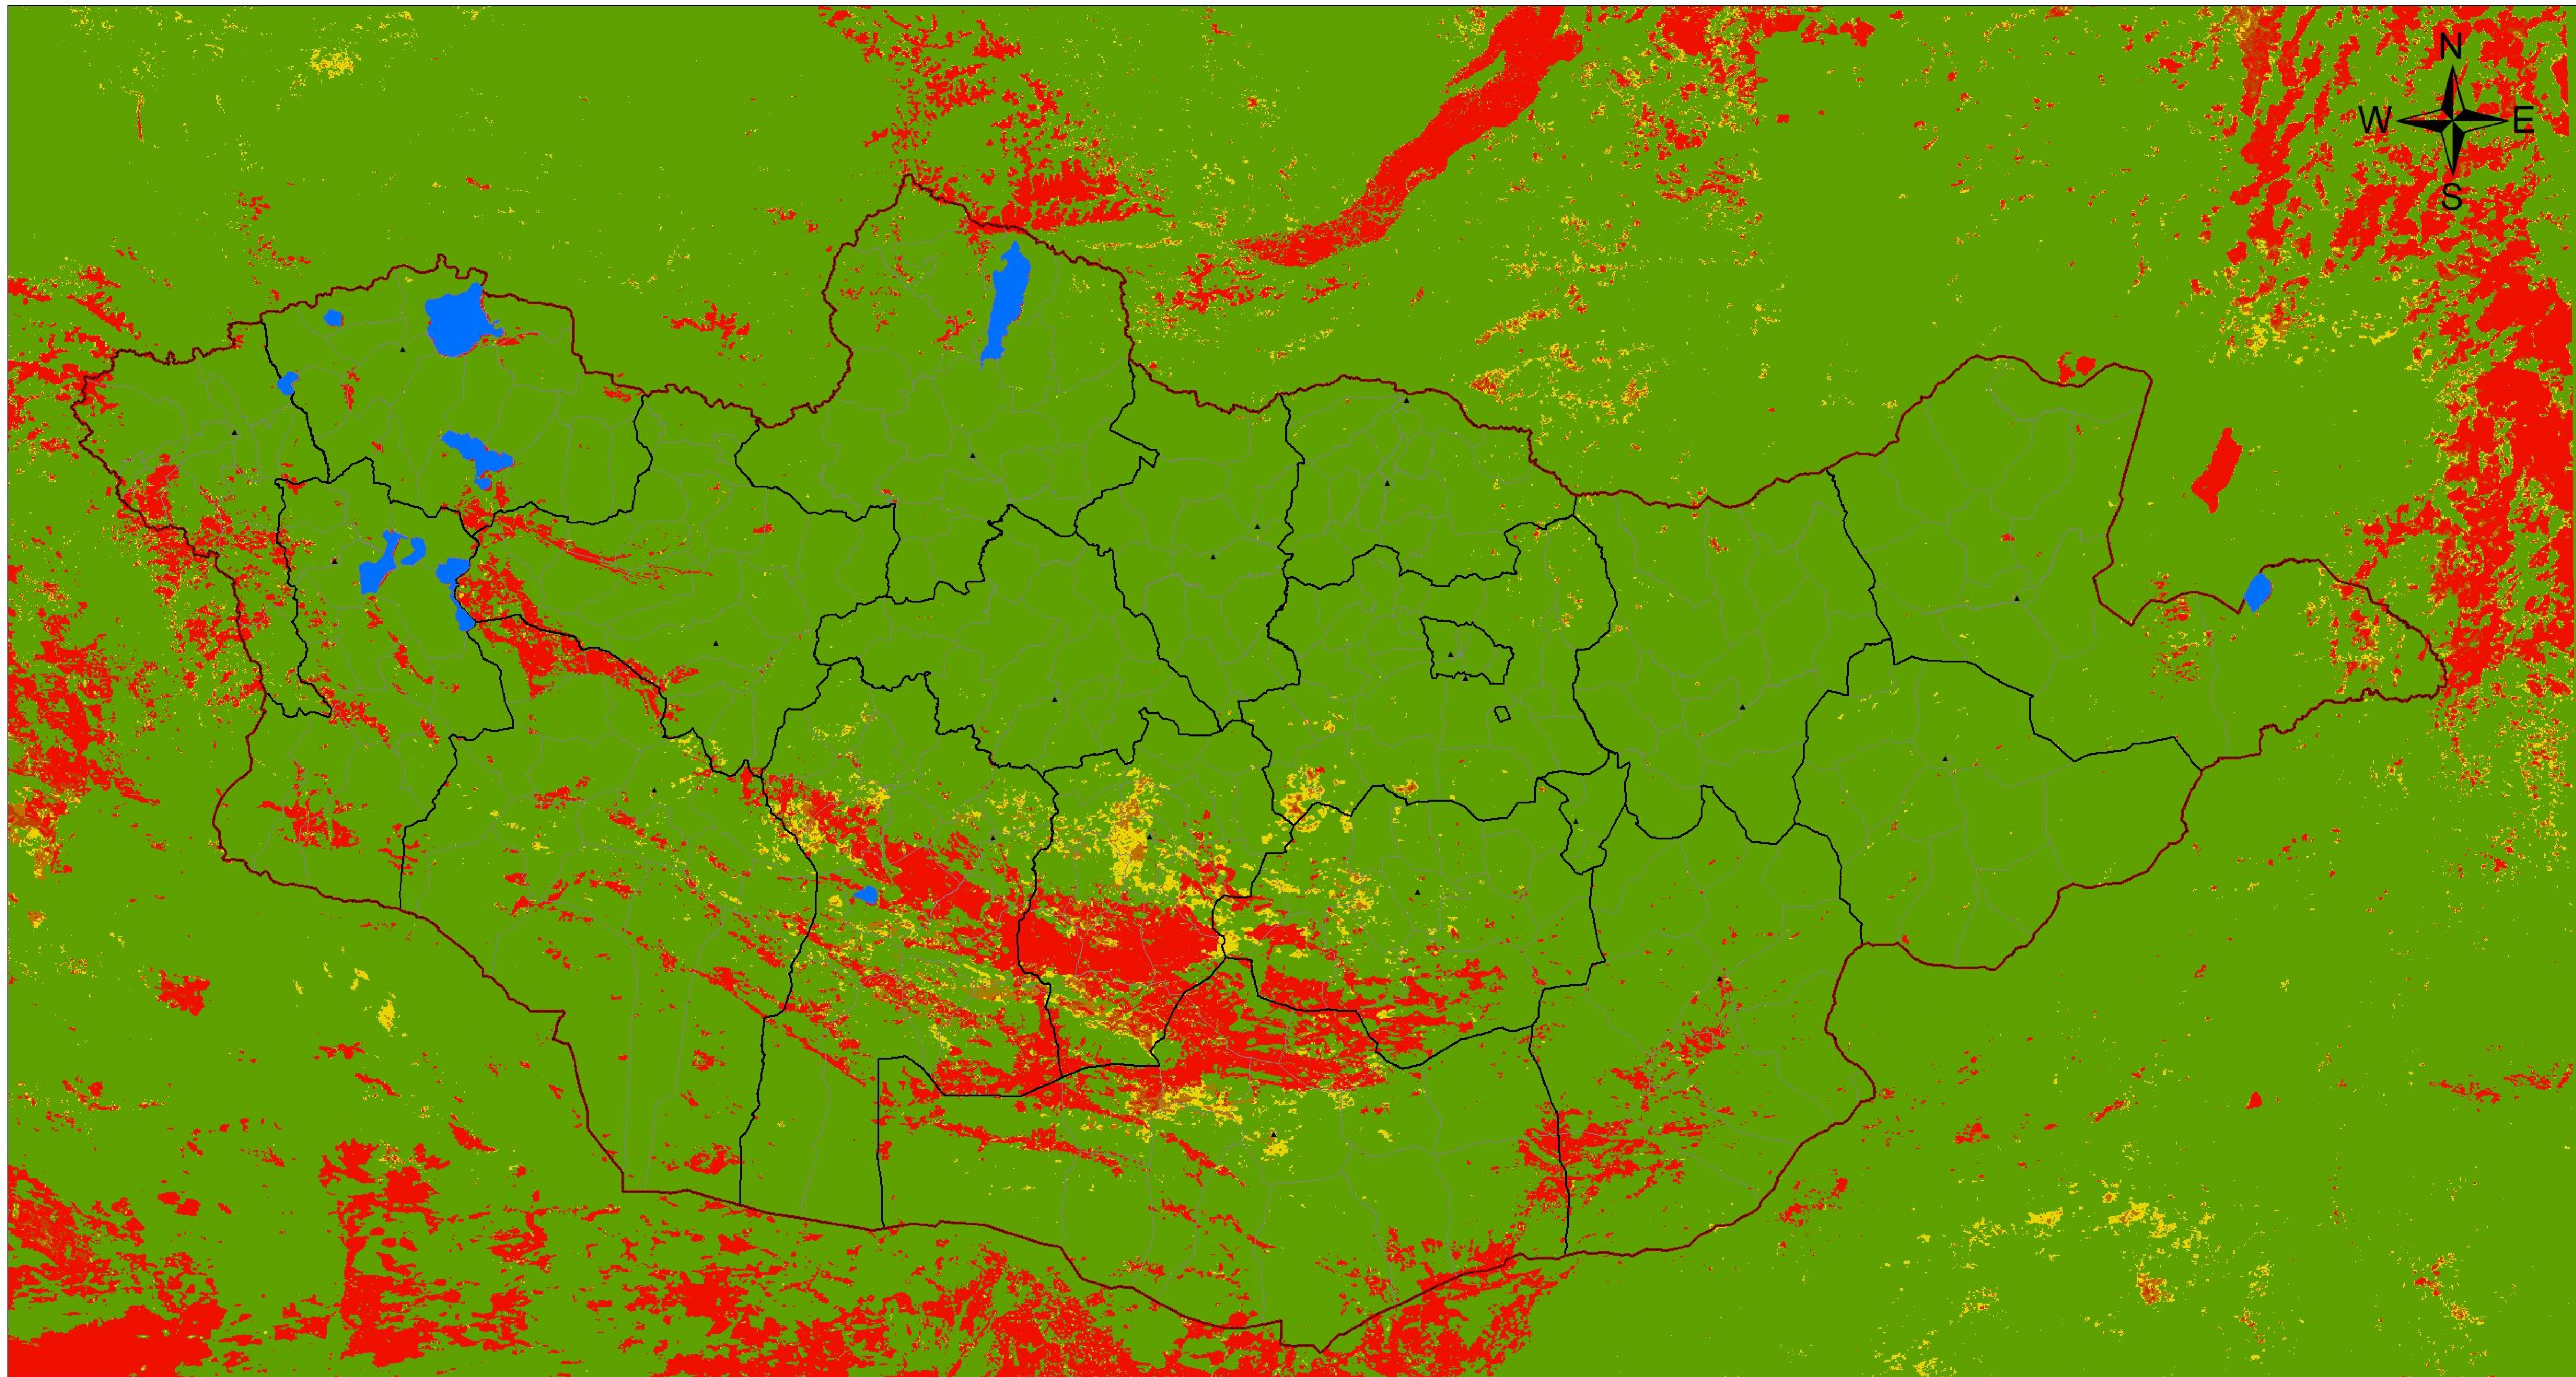

2020 оны 9 сарын 3 дугаар 10 хоногийн гангийн төлөв байдал

Таних тэмдэг

- ▲ Аймгийн төв
- Гол
- ▭ Монгол Улсын хил
- ▭ Аймгийн хил
- ▭ Сумын хил
- ▭ Нуур

- ▭ Ган тодорхойлоогүй
- ▭ Элс
- ▭ Гангүй
- ▭ Гандуу

- ▭ Гантай
- ▭ Хүчтэй гантай
- ▭ Маш хүчтэй гантай

Гангийн 10 хоногийн төлөвийг МОДИС хиймэл дагуулын мэдээгээр боловсруулав.
(Ойн бүсэд NDWI, Хээрийн бүсэд VHI, Цөлөрхөг хээрийн бүсэд VCI - гангийн индексүүдийг тус тус ашиглав)

Ашигласан эх мэдээ: Aqua / Terra хиймэл дагуулын MODIS-ийн 1000 метрийн мэдээ
Байгууллага: Ус цаг уур, орчны судалгаа, мэдээллийн хүрээлэнгийн
Зайнаас тандан судлах хэлтэст боловсруулав.

Вэб хуудас: www.icc.mn
Э-шуудан: n.elbegjargal@gmail.com
Утас: 70110635, 70110638
Факс: 329968

Scale: 1:2,200,000

1 см = 22 км