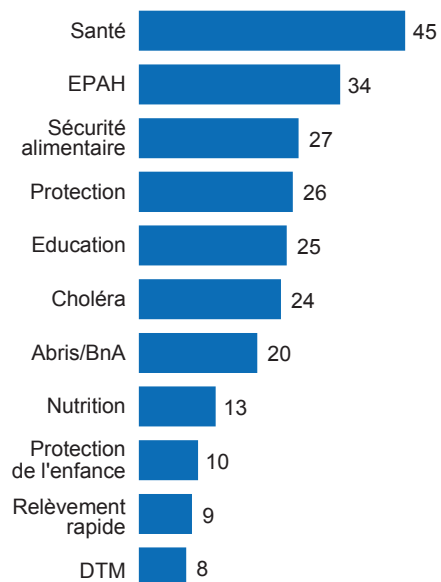

142 organisations avec des activités humanitaires

2 919 activités humanitaires rapportées

94 communes avec des activités humanitaires

Nombre de partenaires par type d'organisation

ONG Internationale	77
ONG Nationale et Gouvernement	39
UN et Coopération Internationale	12
Mouvement Croix-Rouge	10
Organisation Internationale	4

Nombre de partenaires par secteur/sous secteur

Nombre d'activités par département

Tableau du nombre de partenaires par secteur et par commune

SUD

Aquin	1	2	1	6	6	2	10			4	3
Arniquet	5	2	1	3	5		10			2	4
Camp Perrin	3	4	1	11	11	2	10	3	2	1	7
Cavaillon		2	1	6	8	1	10	1	1	5	5
Chantal	3	3	1	10	7	1	9	1	2	4	6
Chardonnières	1	5	1	7	5	2	13		2	2	9
Coteaux	1	6	1	8	7	1	9		2	6	5
Ile A Vache	1	3	1	1	4	1	5			4	3
Les Anglais		7	1	9	6	1	11	1	2	8	7
Les Cayes	3	4	1	14	12	2	13	3	1	14	9
Maniche	4	2	1	9	7	1	10	1	2		4
Port-a-Piment		5	1	6	5	2	9		1	8	6
Port-Salut		4	1	8	5	2	10		2	5	6
Roche-A-Bateau	3	4	1	7	6	2	10	1	1	4	5
St. Jean du Sud	3	4	1	5	6		10		1	3	5
St. Louis du Sud		2	1	5	6	1	9		1	2	1
Tiburon	1	5	1	7	8	3	11	1	1	5	5
Torbeck	3	3	1	13	9	2	10	2		4	7

GRAND'ANSE

Abricots	1	3	1	1	3	1	5	1	2	6	2
Anse d'Hainault	1	3	1		4	1	5	1	1	5	2
Beaumont		3	1	1	3	3	5	2	2	8	
Bonbon	1	2	1		1	2	4		1	2	1
Chambellan	1	3	1		2	1	4	2	1	3	1
Corail		2	1		5	1	4			3	
Dame-Marie	2	3	1		4	1	5	2	2	7	1
Jeremie	1	3	2	3	7	2	10	4	7	12	2
Les Irois	2	3	1			1	4	1	1	4	1
Moron	1	3	1		2	1	3	1	1	4	1
Pestel	1	2	1		2	2	4	1		7	
Roseaux	1	3	1	2	3	3	4	2	5	6	2

NIPPES

Anse A Veau	1	2		1	4					1	
Arnaud	1	1		1	2					1	
Baraderes		1			1						1
Fonds Des Negres		2		1	3			1	1	1	
Grand Boucan		1			1						1
L'Asile		2		1	3				1	1	
Miragoane		2		1	4			2	2		
Pailant		1		1	3			1	1	1	
Petit Trou De Nippes	1	3		1	1	1				2	1
Petite Riviere de Nippes	1	1		1	1			1	1	4	1
Plaisance du Sud	1	2			1		1			1	