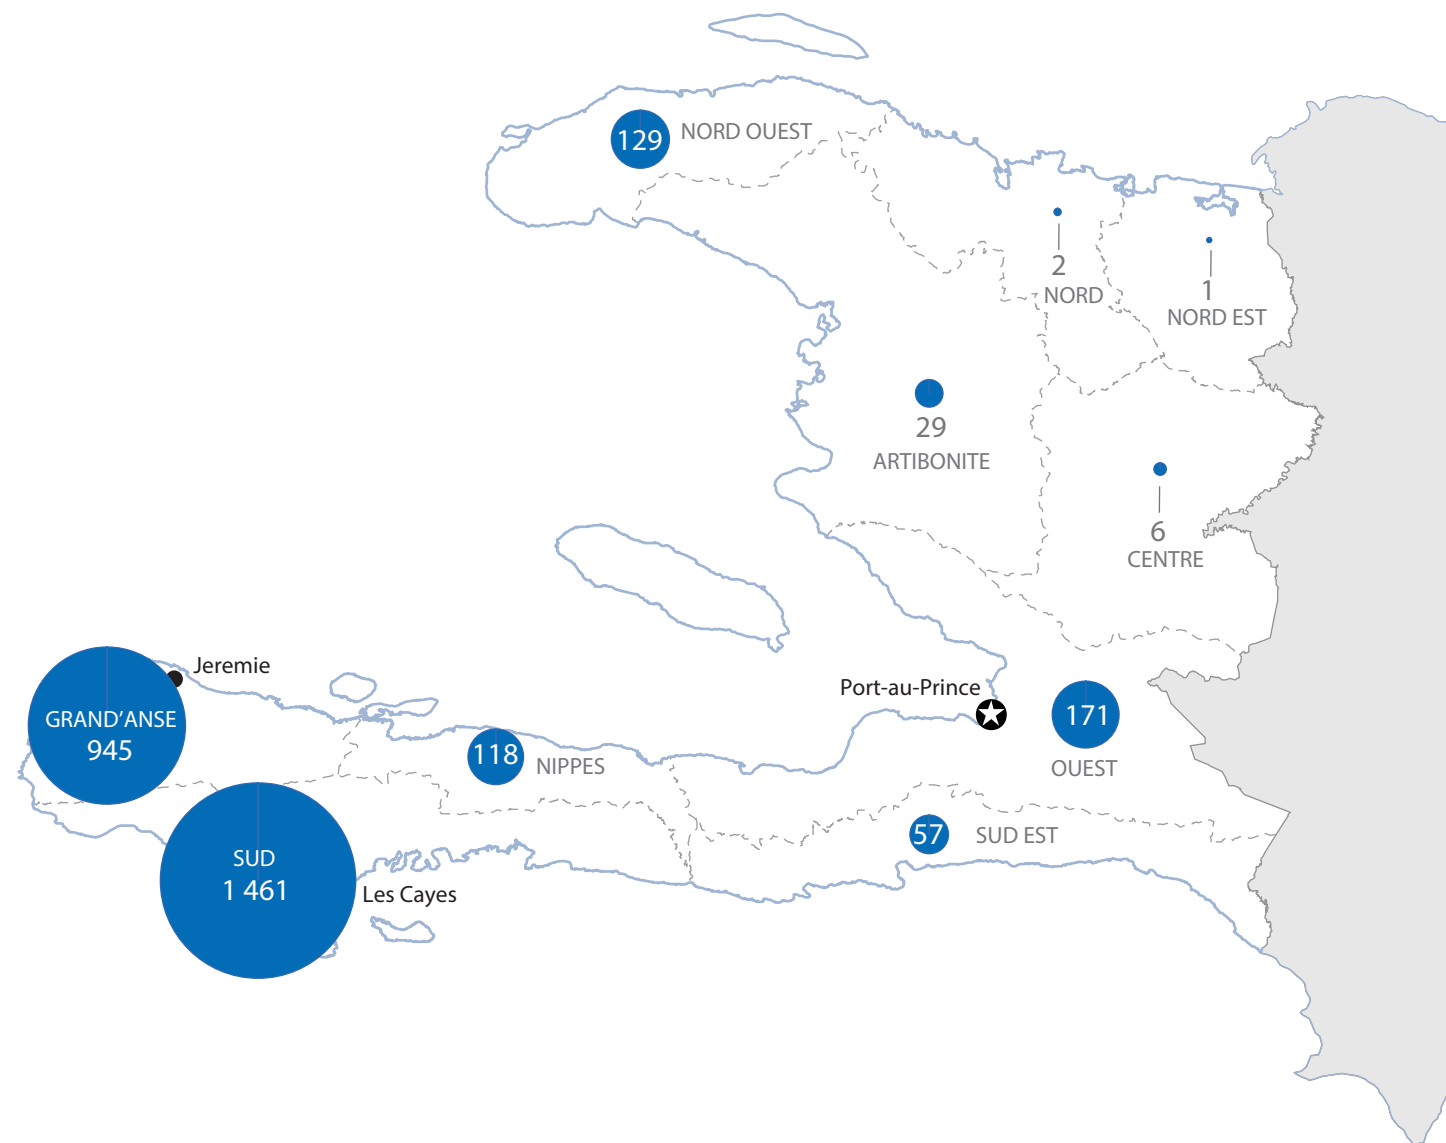

Nombre de partenaires par secteur/sous secteur

Nombre d'activités par département

Tableau du nombre de partenaires par secteur et par commune

SUD

Aquin	1	2	1	6	6	2	10			4	3
Arniquet	5	2	1	3	5		10			2	4
Camp Perrin	3	4	1	11	11	2	10	3	2	1	7
Cavaillon		2	1	6	8	1	10	1	1	5	5
Chantal	3	3	1	10	7	1	9	1	2	4	6
Chardonnières	1	5	1	7	5	2	13		2	2	9
Coteaux	1	6	1	8	7	1	9		2	6	5
Ile A Vache	1	3	1	1	4	1	5			4	3
Les Anglais		7	1	9	6	1	11	1	2	8	7
Les Cayes	3	4	1	14	12	2	13	3	1	14	9
Maniche	4	2	1	9	7	1	10	1	2		4
Port-a-Piment		5	1	6	5	2	9		1	8	6
Port-Salut		4	1	8	5	2	10		2	5	6
Roche-A-Bateau	3	4	1	7	6	2	10	1	1	4	5
St. Jean du Sud	3	4	1	5	6		10		1	3	5
St. Louis du Sud		2	1	5	6	1	9		1	2	1
Tiburon	1	5	1	7	8	3	11	1	1	5	5
Torbeck	3	3	1	13	9	2	10	2		4	7

NIPPES

Anse A Veau	1	2		1	4					1	
Arnaud	1	1		1	2					1	
Baraderes		1			1						1
Fonds Des Negres		2		1	3			1	1	1	
Grand Boucan		1			1						1
L'Asile		2		1	3				1	1	
Miragoane		2		1	4			2	2		
Pailant		1		1	3			1	1	1	
Petit Trou De Nippes	1	3		1	1	1				2	1
Petite Riviere de Nippes	1	1		1	1			1	1	4	1
Plaisance du Sud	1	2			1		1			1	

NORD EST

Fort Liberte	1										

SUD EST

Anse A Pitre	1		1	1						1	1
Bainet	2		1	2						1	1
Belle Anse	1		1							1	2
Cayes-Jacmel	1		1								1
Cotes de Fer	1		1								3
Grand Gosier	1		1	1							2
Jacmel	2		1	2					1	2	1
La Vallee	1		1	1							1
Marigot	1		1	1							1
Thiotte	1		1							1	1

Tableau du nombre de partenaires par secteur et par commune

ARTIBONITE

Commune	1	2	3	4	5	6	7	8	9	10
Anse Rouge		1						1	1	
Desdunes	1							1		
Dessalines/ Marchandes	1							1		
Ennery									1	
Gonaives	3	1						1	1	
Grande Saline	1	1						1	1	
Petite Riviere de l'Art	1									
Saint-Marc		1								
Terre Neuve									1	
Verrettes	1									