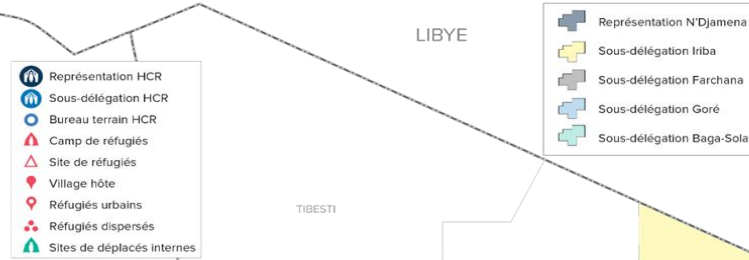

SO Bagasola

18,631

Dar Es Salam	16,797
Ngouboua	353
Tchoukoutalia	139
Bol	1,342

BO N'Djaména

16,813

N'Djaména	6,555
Mayo-Kebbi Est	1,510
Chari- Baguirmi	8,748

SO Iriba

164,338

Oure Cassoni	35,691
Touloum	30,145
Amn Aback	27,275
Iridimi	24,612
Mile	23,790
Kounoungou	22,825

SO Farchana

211,788

Bredjing	49,673
Goz Amir	37,191
Farchana	31,012
Treguine	27,047
Gaga	26,428
Djabal	24,800
Kouchaguine	8,574
Tissi	1,809
Kerfi	1,370
Abéché	590
Nouveaux	3,294

SO Goré

116,483

Belom	22,872
Dosseye	14,219
Amboko	10,162
Villages Moissala	9,808
Gondjé	8,176
Moyo	7,412
Villages Logone Or.	7,313
Doholo	6,211
Villages Diba / Vom	3,919
Villages Daha 1 & 2	1,184
Nouveaux	25,207