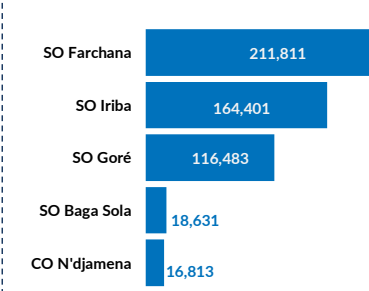

1,038,848

TOTAL DES PERSONNES EN DEPLACEMENT AU TCHAD

523,439

REFUGIES

4,700

DEMANDEURS D'ASILE

402,703

PERSONNES DEPLACEES INTERNES (Lac)

30,356

RETOURNES (Lac)

77,650

RETOURNES TCHADIENS DE LA RCA

REFUGIES ET DEMANDEURS D'ASILE

Tranche d'âge

Pays d'origine

Sous-Délégation

Septembre 2021

528,139
INDIVIDUS

96,820
MENAGES

REPARTITION PAR PROVINCE

PRINCIPALES NATIONALITES (Réf. & ASY)

Nationalité	Population	Détails
Soudanais	375,540	Essentiellement dans les 13 camps et 1 site de l'Est et en milieu urbain
Centrafricains	123,501	Essentiellement dans les six camps, sites et villages hôtes du Sud et en milieu urbain
Nigériens	18,931	Répartis dans le camp de Dar Es Salam et villages hôtes dans la région du Lac ainsi qu'en milieu urbain
Camérounais	8,860	Répartis sur l'ensemble du territoire dont les dossiers de demande d'asile sont traités à la Coordination nationale de la CNARR à N'Djaména