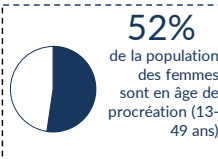

30,356

RETOURNES (Lac)

77,650

RETOURNES TCHADIENS DE LA RCA

REFUGIES ET DEMANDEURS D'ASILE

Tranche d'âge

Pays d'origine

Sous-Délégation