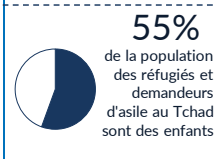

30,356

RETOURNES (Lac)

77,650

RETOURNES TCHADIENS DE LA RCA

REFUGIES ET DEMANDEURS D'ASILE

Tranche d'âge

Pays d'origine

Sous-Délégation