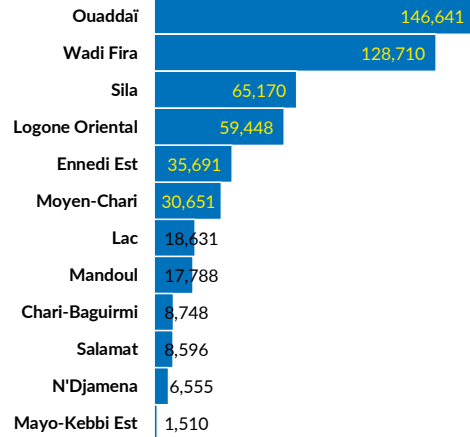

1,038,848

TOTAL DES PERSONNES EN DEPLACEMENT AU TCHAD

523,439

REFUGIES

4,700

DEMANDEURS D'ASILE

402,703

PERSONNES DEPLACEES INTERNES (Lac)

30,356

RETOURNES (Lac)

77,650

RETOURNES TCHADIENS DE LA RCA

REFUGIES ET DEMANDEURS D'ASILE

Tranche d'âge

Pays d'origine

Sous-Délégation

Septembre 2021

528,139
INDIVIDUS

96,820
MENAGES

REPARTITION PAR PROVINCE

PRINCIPALES NATIONALITES (Réf. & ASY)

Nationalité	Population	Détails
Soudanais	375,540	Essentiellement dans les 13 camps et 1 site de l'Est et en milieu urbain
Centrafricains	123,501	Essentiellement dans les six camps, sites et villages hôtes du Sud et en milieu urbain
Nigériens	18,931	Répartis dans le camp de Dar Es Salam et villages hôtes dans la région du Lac ainsi qu'en milieu urbain
Camérounais	8,860	Répartis sur l'ensemble du territoire dont les dossiers de demande d'asile sont traités à la Coordination nationale de la CNARR à N'Djaména

SO Iriba

164,338

Oure Cassoni	35,691
Touloum	30,145
Amn Aback	27,275
Iridimi	24,612
Mile	23,790
Kounoungou	22,825

SO Farchana

211,788

Bredjing	49,673
Goz Amir	37,191
Farchana	31,012
Treguine	27,047
Gaga	26,428
Djabal	24,800
Kouchaguine	8,574
Tissi	1,809
Kerfi	1,370
Abéché	590
Nouveaux	3,294