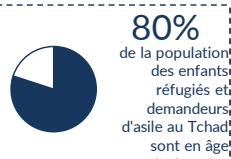

30,356

RETOURNES (Lac)

77,650

RETOURNES TCHADIENS DE LA RCA

REFUGIES ET DEMANDEURS D'ASILE

Tranche d'âge

Pays d'origine

Sous-Délégation