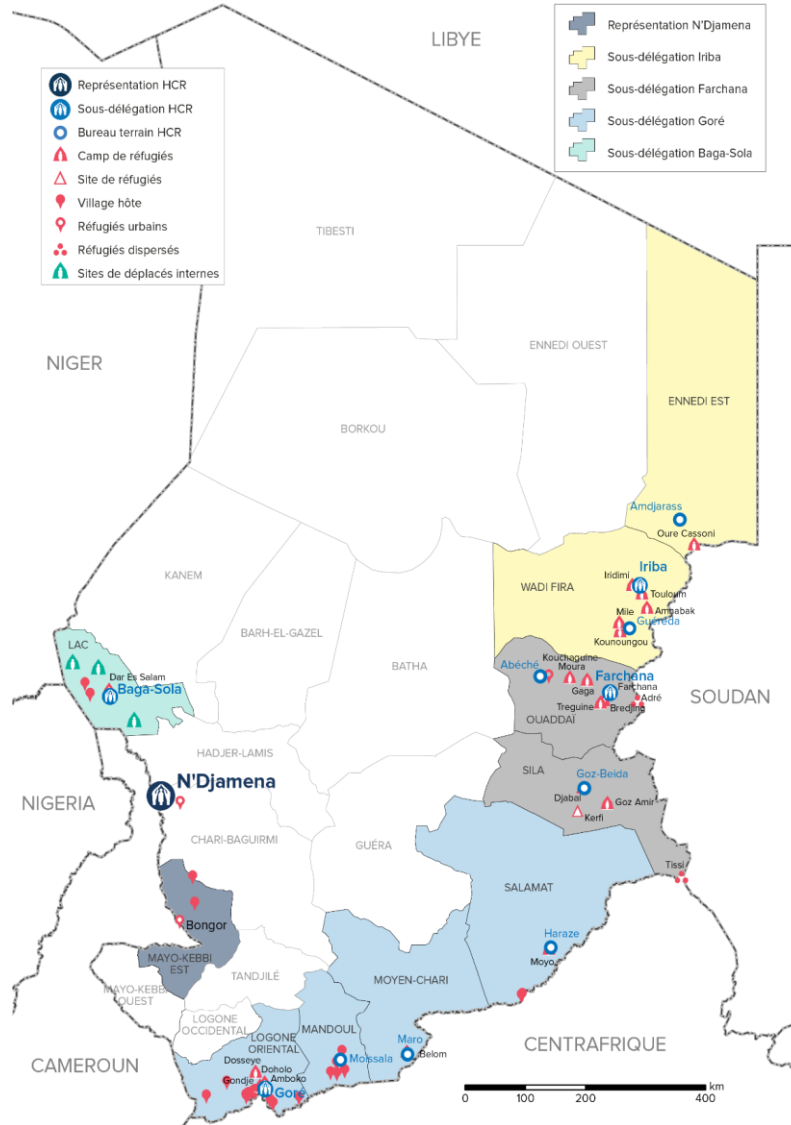

1,038,848

TOTAL DES PERSONNES EN DEPLACEMENT AU TCHAD

523,439

REFUGIES

4,700

DEMANDEURS D'ASILE

402,703

PERSONNES DEPLACEES INTERNES (Lac)

30,356

RETOURNES (Lac)

77,650

RETOURNES TCHADIENS DE LA RCA