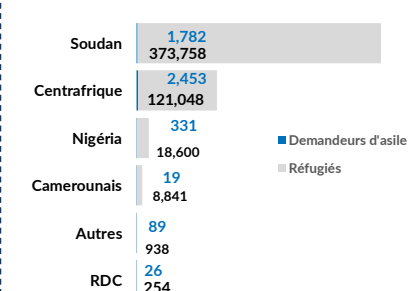

1,038,848

TOTAL DES PERSONNES EN DEPLACEMENT AU TCHAD

523,439

REFUGIES

4,700

DEMANDEURS D'ASILE

402,703

PERSONNES DEPLACEES INTERNES (Lac)

30,356

RETOURNES (Lac)

77,650

RETOURNES TCHADIENS DE LA RCA

REFUGIES ET DEMANDEURS D'ASILE

Tranche d'âge

Pays d'origine

Sous-Délégation

Septembre 2021

528,139
INDIVIDUS

96,820
MENAGES

REPARTITION PAR PROVINCE

PRINCIPALES NATIONALITES (Réf. & ASY)

Nationalité	Population	Détails
Soudanais	375,540	Essentiellement dans les 13 camps et 1 site de l'Est et en milieu urbain
Centrafricains	123,501	Essentiellement dans les six camps, sites et villages hôtes du Sud et en milieu urbain
Nigériens	18,931	Répartis dans le camp de Dar Es Salam et villages hôtes dans la région du Lac ainsi qu'en milieu urbain
Camérounais	8,860	Répartis sur l'ensemble du territoire dont les dossiers de demande d'asile sont traités à la Coordination nationale de la CNARR à N'Djaména