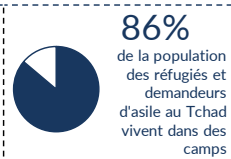

1,038,848

TOTAL DES PERSONNES EN DEPLACEMENT AU TCHAD

523,439

REFUGIES

4,700

DEMANDEURS D'ASILE

402,703

PERSONNES DEPLACEES INTERNES (Lac)

30,356

RETOURNES (Lac)

77,650

RETOURNES TCHADIENS DE LA RCA

REFUGIES ET DEMANDEURS D'ASILE

Tranche d'âge

Pays d'origine

Sous-Délégation