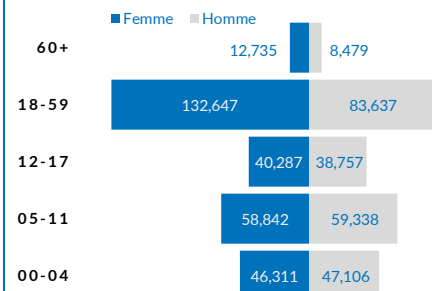

1,038,848

TOTAL DES PERSONNES EN DEPLACEMENT AU TCHAD

523,439

REFUGIES

4,700

DEMANDEURS D'ASILE

402,703

PERSONNES DEPLACEES INTERNES (Lac)

30,356

RETOURNES (Lac)

77,650

RETOURNES TCHADIENS DE LA RCA

REFUGIES ET DEMANDEURS D'ASILE

Tranche d'âge

Pays d'origine

Sous-Délégation

Septembre 2021

528,139
INDIVIDUS

96,820
MENAGES

REPARTITION PAR PROVINCE

PRINCIPALES NATIONALITES (Réf. & ASY)

Nationalité	Population	Détails
Soudanais	375,540	Essentiellement dans les 13 camps et 1 site de l'Est et en milieu urbain
Centrafricains	123,501	Essentiellement dans les six camps, sites et villages hôtes du Sud et en milieu urbain
Nigériens	18,931	Répartis dans le camp de Dar Es Salam et villages hôtes dans la région du Lac ainsi qu'en milieu urbain
Camérounais	8,860	Répartis sur l'ensemble du territoire dont les dossiers de demande d'asile sont traités à la Coordination nationale de la CNARR à N'Djaména