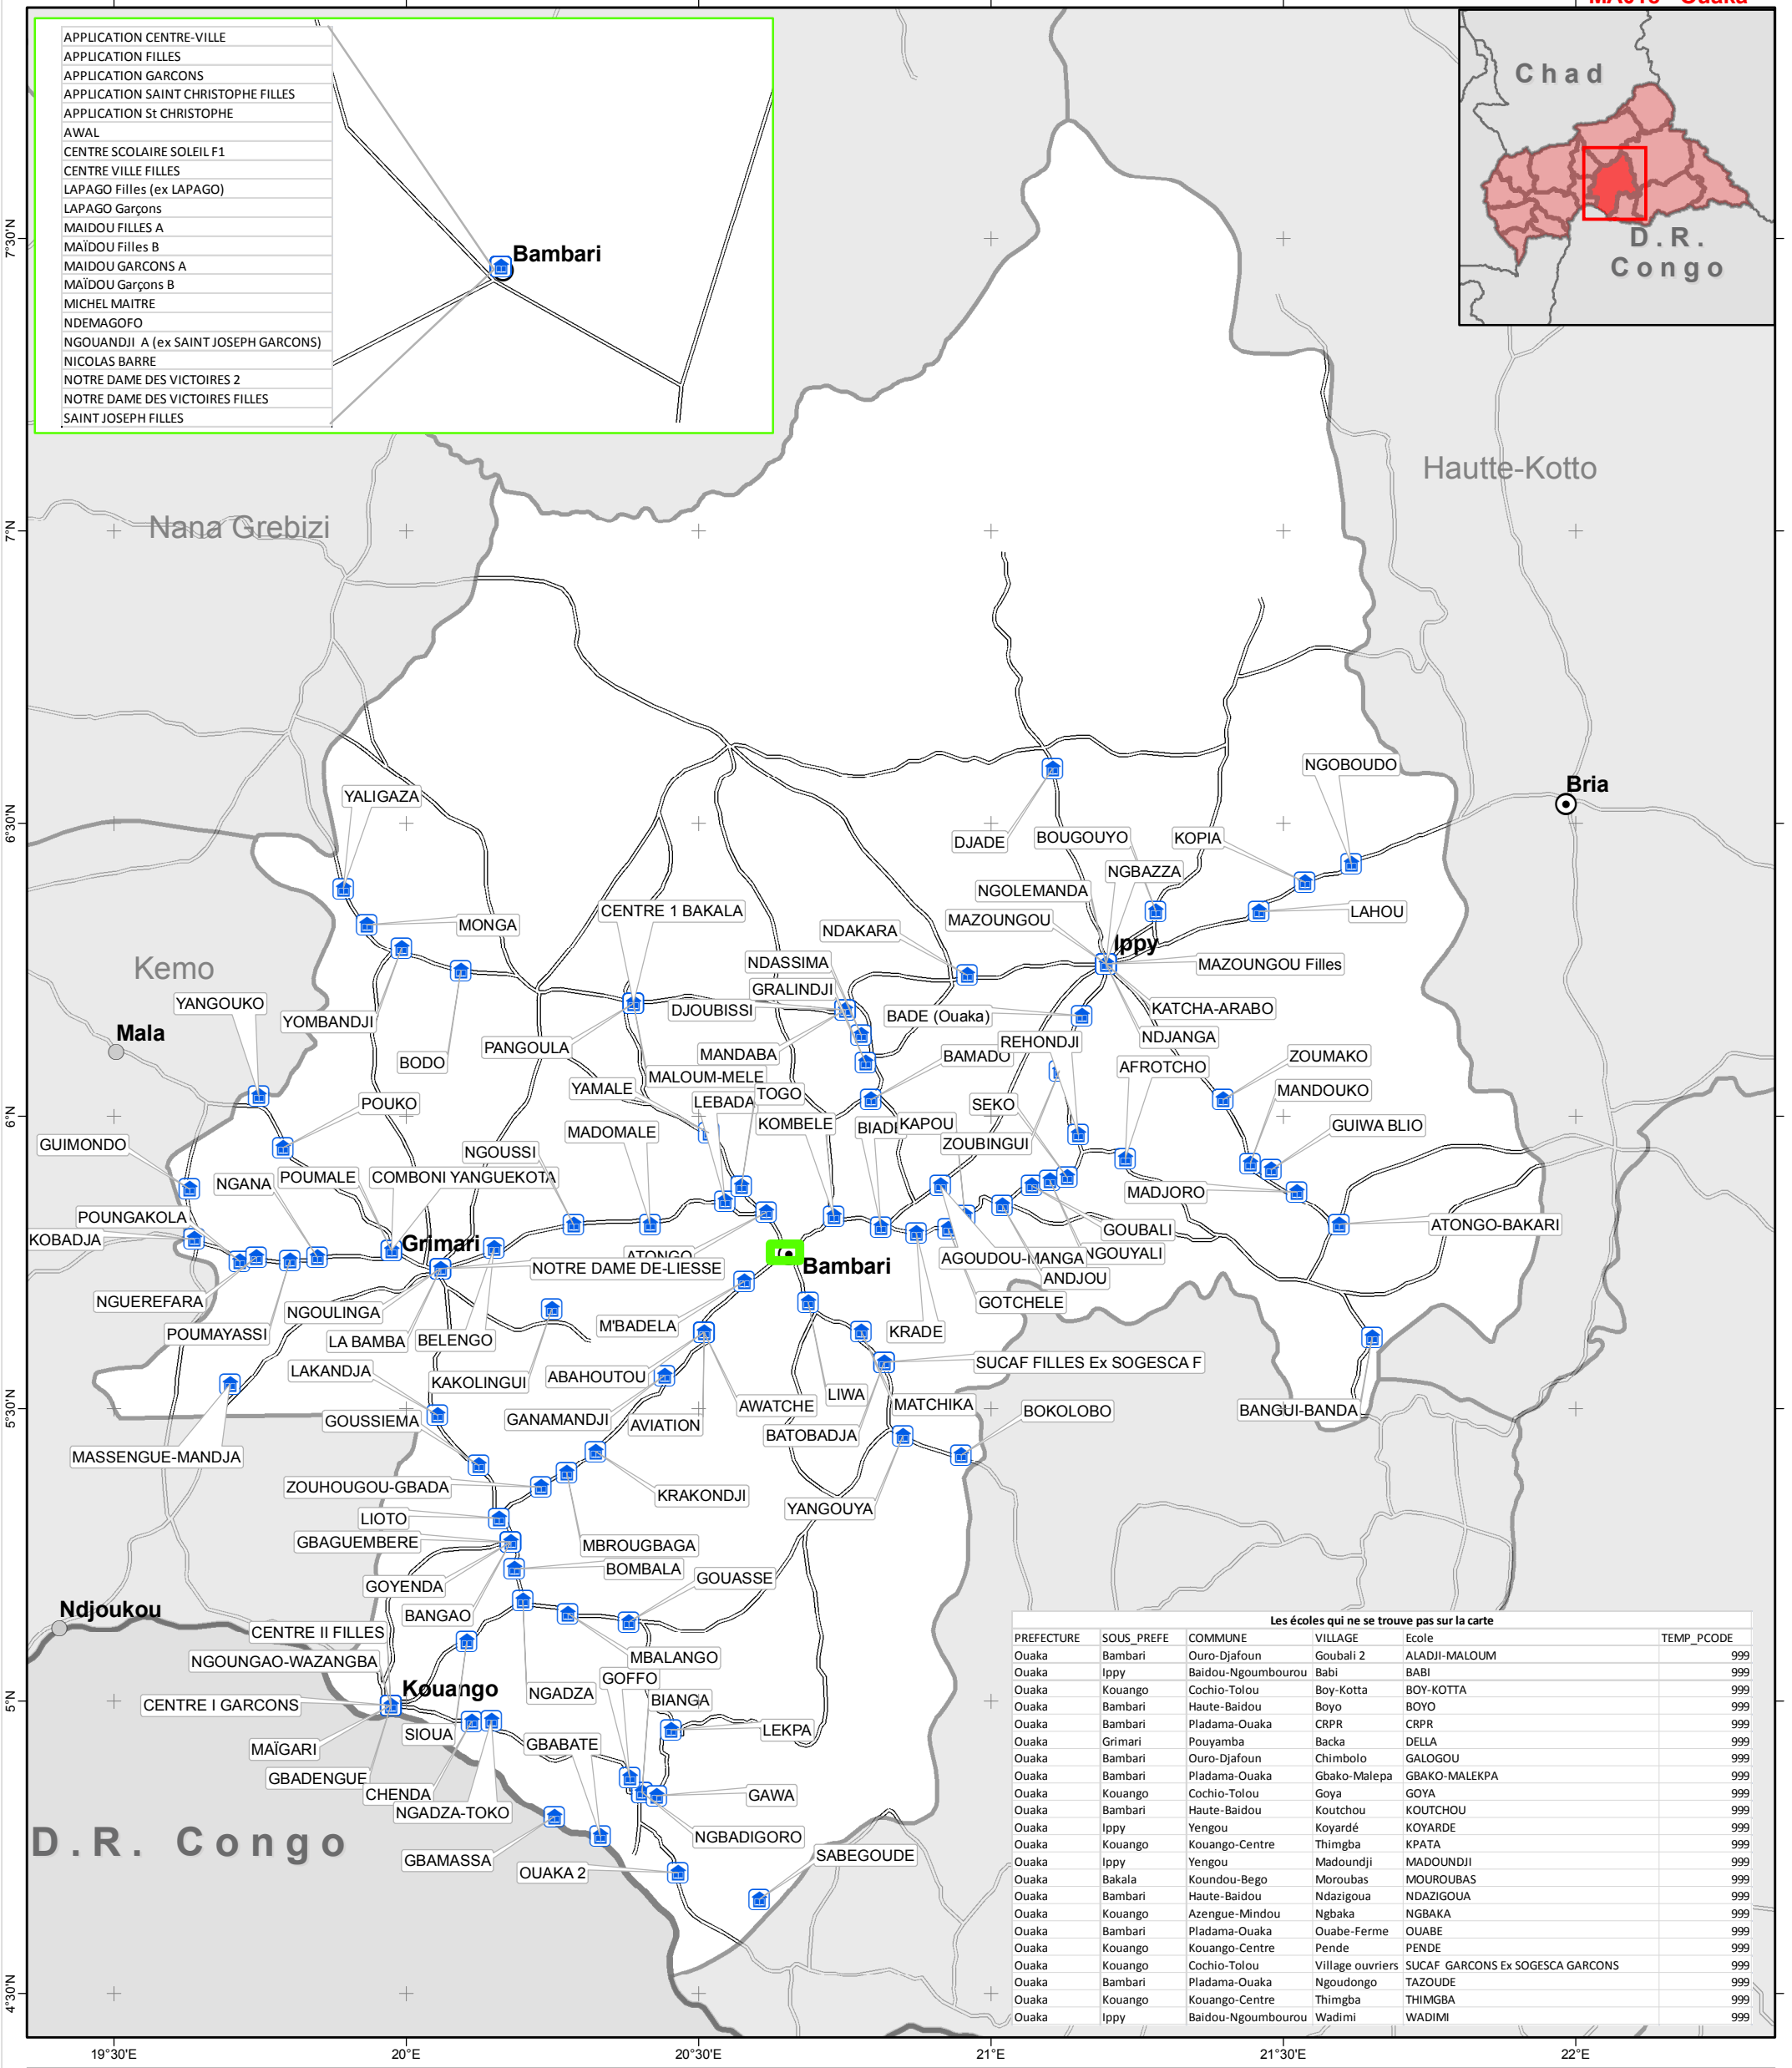

APPLICATION CENTRE-VILLE
APPLICATION FILLES
APPLICATION GARCONS
APPLICATION SAINT CHRISTOPHE FILLES
APPLICATION St CHRISTOPHE
AWAL
CENTRE SCOLAIRE SOLEIL F1
CENTRE VILLE FILLES
LAPAGO Filles (ex LAPAGO)
LAPAGO Garçons
MAIDOU FILLES A
MAIDOU Filles B
MAIDOU GARCONS A
MAIDOU Garçons B
MICHEL MAITRE
NDEMAGOFO
NGOUANDJI A (ex SAINT JOSEPH GARCONS)
NICOLAS BARRE
NOTRE DAME DES VICTOIRES 2
NOTRE DAME DES VICTOIRES FILLES
SAINT JOSEPH FILLES

Les écoles qui ne se trouvent pas sur la carte

PREFECTURE	SOUS_PREFE	COMMUNE	VILLAGE	Ecole	TEMP_PCODE
Ouaka	Bambari	Ouro-Djafoun	Goubali 2	ALADJI-MALOUM	999
Ouaka	Ippy	Baidou-Ngoumbourou	Babi	BABI	999
Ouaka	Kouango	Cochio-Tolou	Boy-Kotta	BOY-KOTTA	999
Ouaka	Bambari	Haute-Baidou	Boyo	BOYO	999
Ouaka	Bambari	Pladama-Ouaka	CRPR	CRPR	999
Ouaka	Grimari	Pouyamba	Backa	DELLA	999
Ouaka	Bambari	Ouro-Djafoun	Chimbolo	GALOGOU	999
Ouaka	Bambari	Pladama-Ouaka	Gbako-Malepa	GBAKO-MALEKPA	999
Ouaka	Kouango	Cochio-Tolou	Goya	GOYA	999
Ouaka	Bambari	Haute-Baidou	Koutchou	KOUTCHOU	999
Ouaka	Ippy	Yengou	Koyardé	KOYARDE	999
Ouaka	Kouango	Kouango-Centre	Thimgba	KPATA	999
Ouaka	Ippy	Yengou	Madoundji	MADOUNDJI	999
Ouaka	Bakala	Koundou-Bego	Moroubas	MOUROUBAS	999
Ouaka	Bambari	Haute-Baidou	Ndazigoua	NDAZIGOUA	999
Ouaka	Kouango	Azengue-Mindou	Ngbaka	NGBAKA	999
Ouaka	Bambari	Pladama-Ouaka	Ouabe-Ferme	OUABE	999
Ouaka	Kouango	Kouango-Centre	Pende	PENDE	999
Ouaka	Kouango	Cochio-Tolou	Village ouvriers	SUCAF GARCONS Ex SOGESCA GARCONS	999
Ouaka	Bambari	Pladama-Ouaka	Ngoudongo	TAZOUE	999
Ouaka	Kouango	Kouango-Centre	Thimgba	THIMGBA	999
Ouaka	Ippy	Baidou-Ngoumbourou	Wadimi	WADIMI	999

République Centrafricaine : Ecoles de Ouaka

Ecoles

Routes

Sources des données
 Limites: Gaul
 Education: UNICEF
 Routes: Logistic Cluster

0 10 20 30 40 50
kilometres
Scale 1:1,000,000 (at A3 size)

Date de production 31 Janvier 2013 / 12:00
 Document ArcMap MA018
 Projection / datum Géographique / WGS84