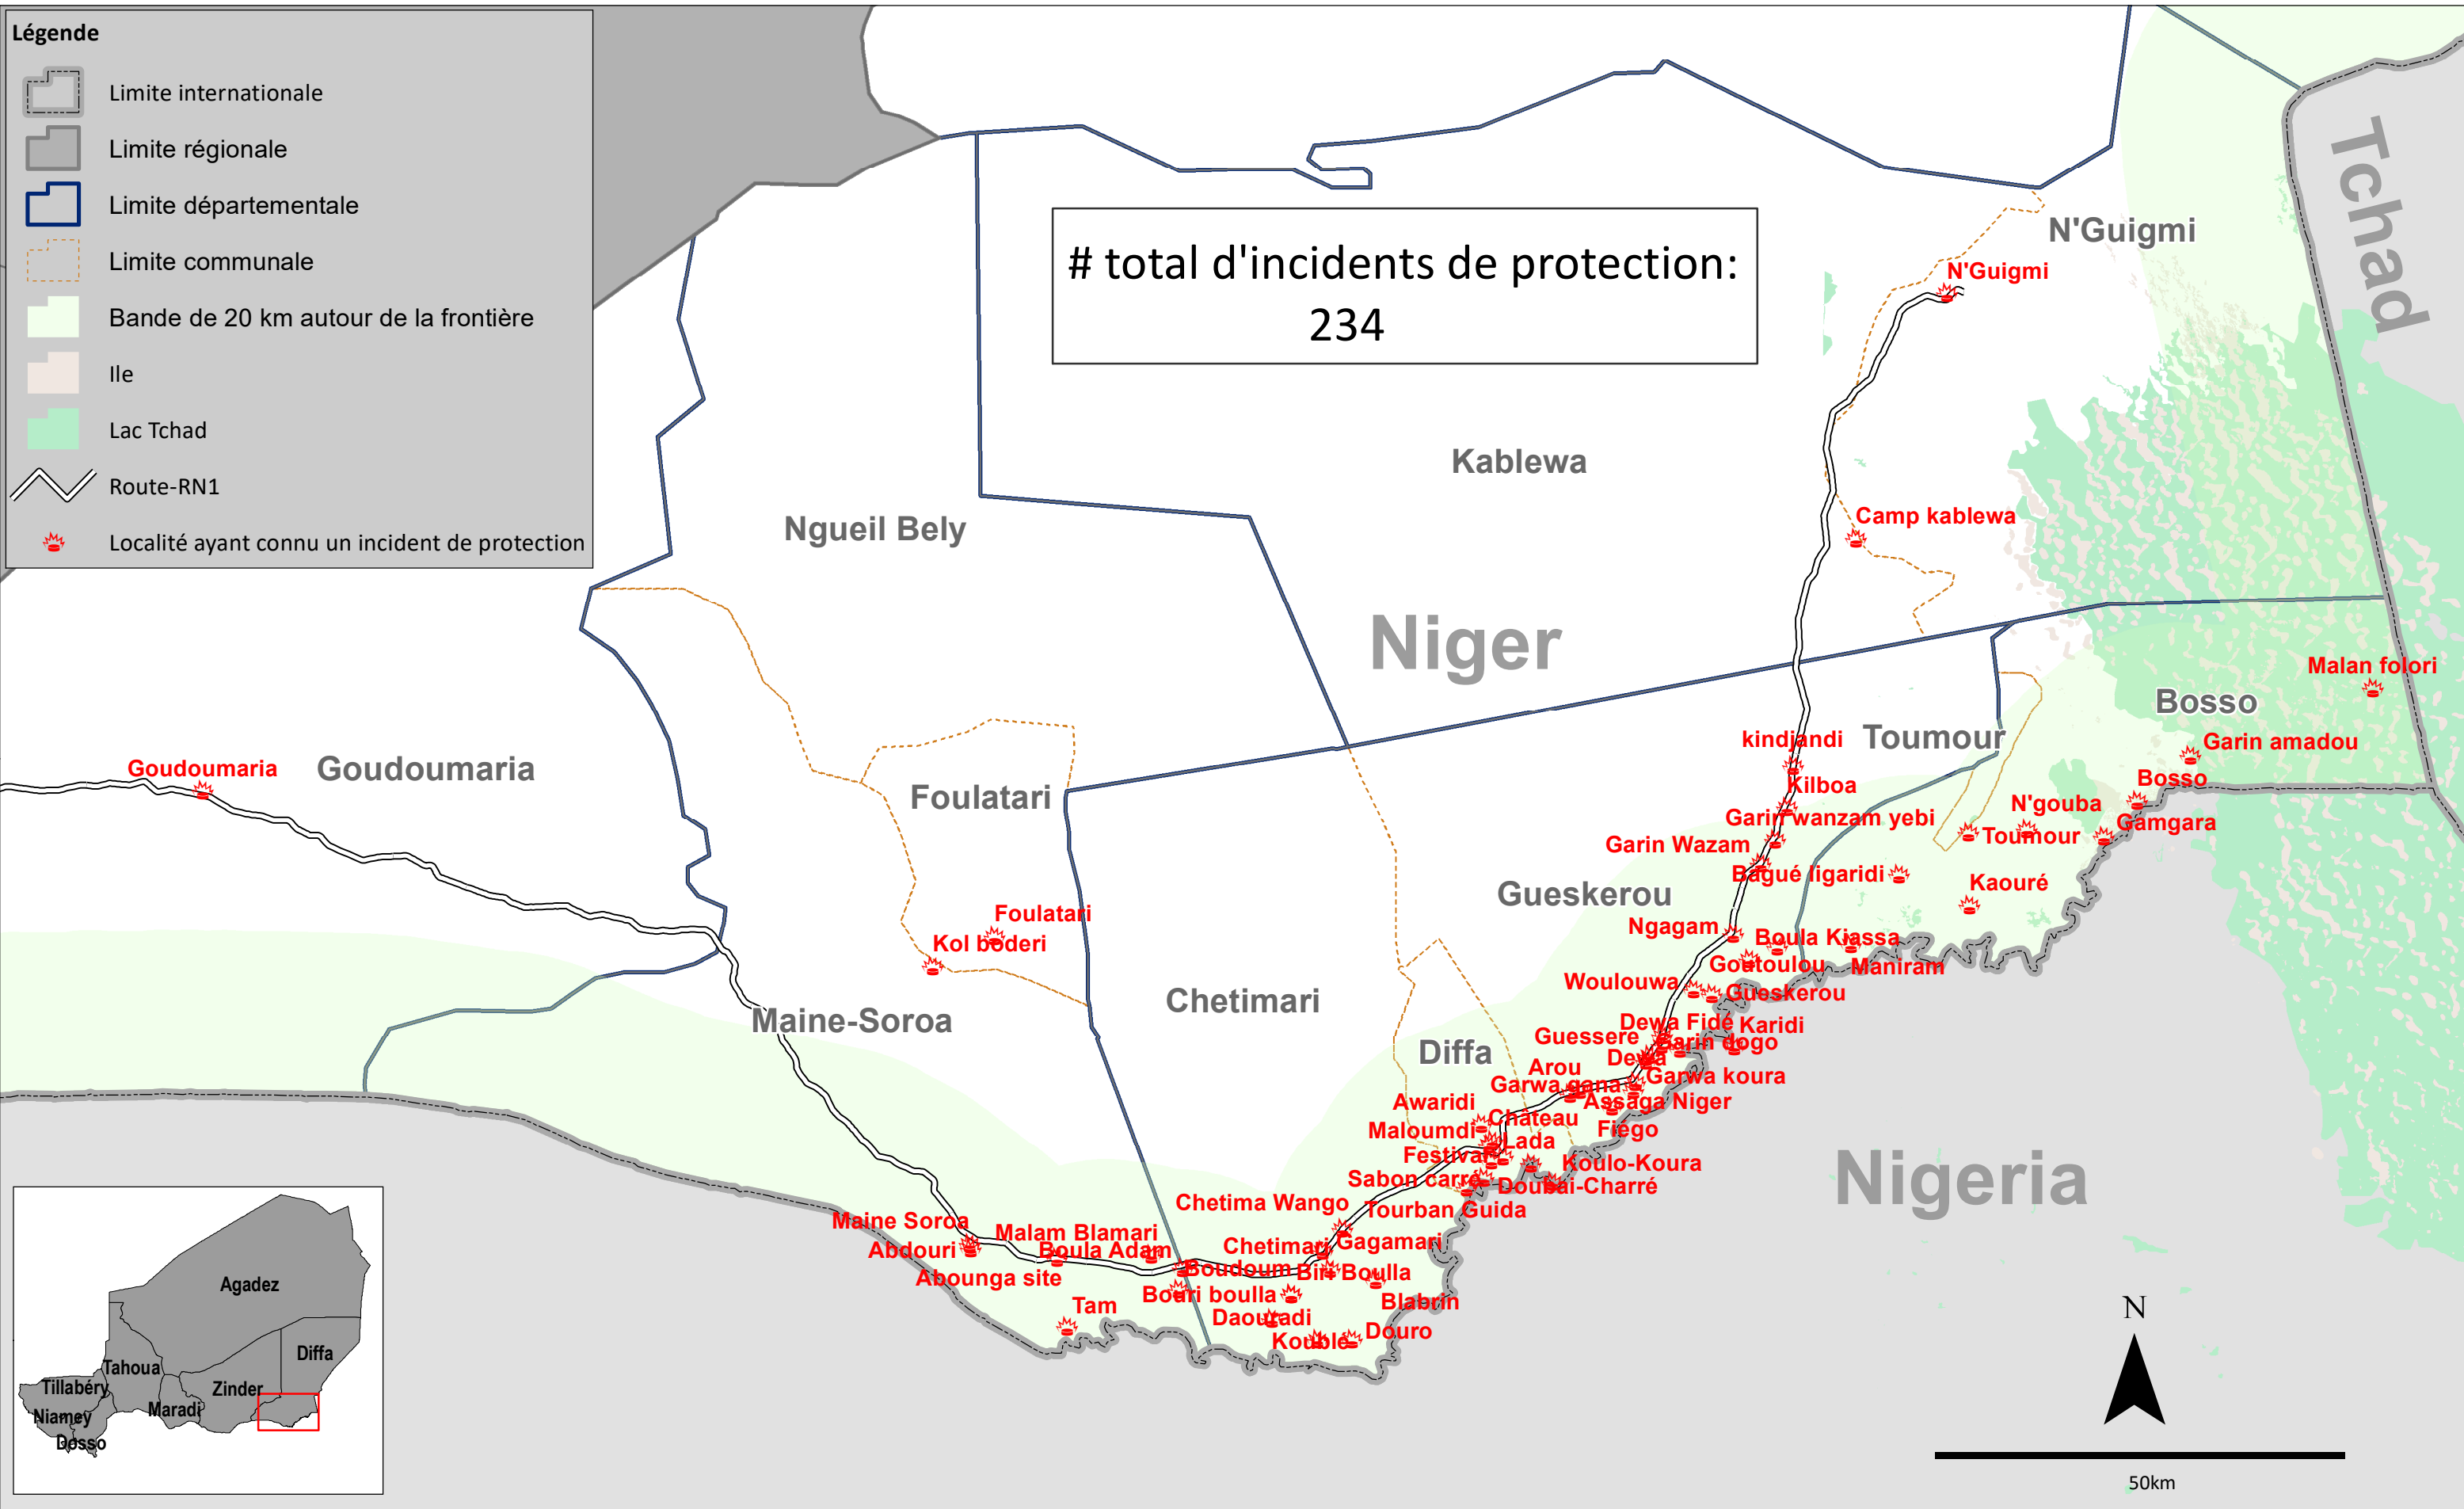

INCIDENTS DE PROTECTION: REGION DE DIFFA

De janvier à mai 2019

Légende

- Limite internationale
- Limite régionale
- Limite départementale
- Limite communale
- Bande de 20 km autour de la frontière
- Ile
- Lac Tchad
- Route-RN1
- Localité ayant connu un incident de protection

total d'incidents de protection:
234

50km

Les noms et les limites utilisés sur cette carte n'impliquent aucune acceptation ou reconnaissance officielle du Cluster Protection.