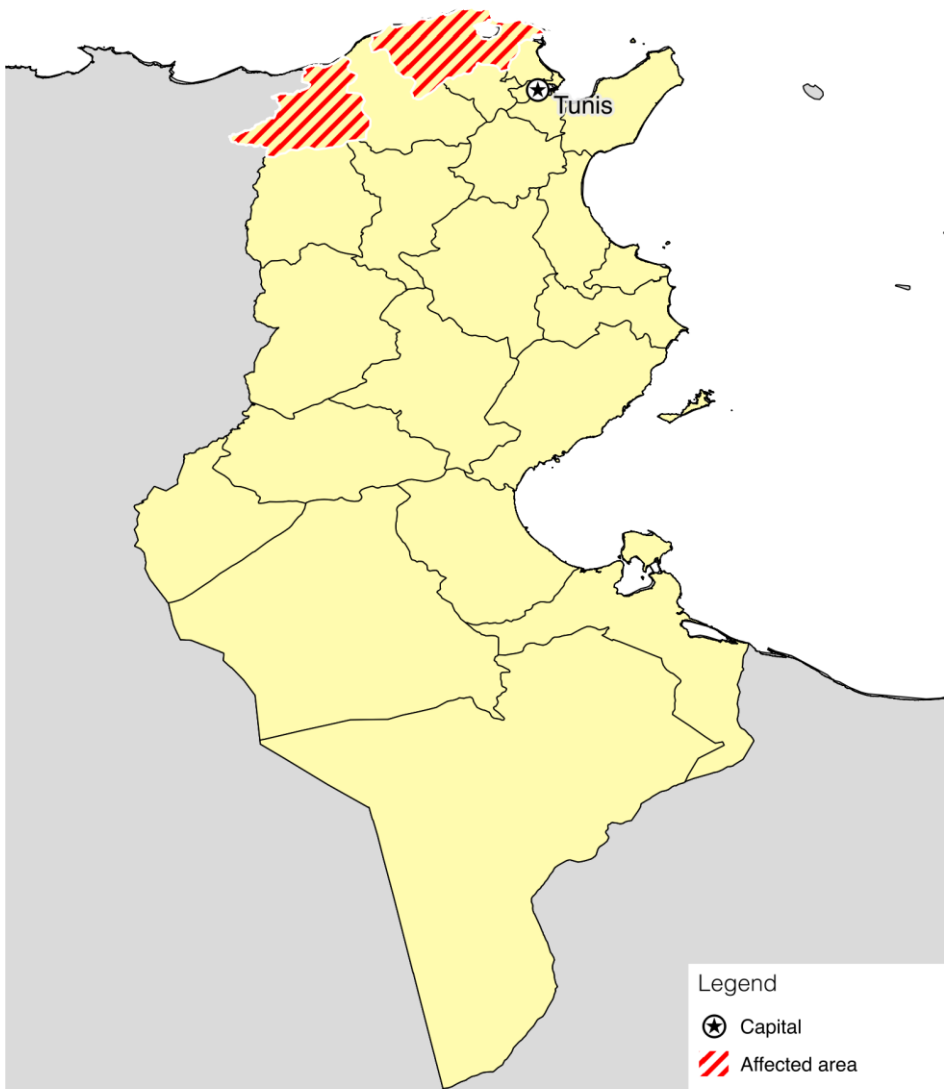

International Federation of Red Cross and Red Crescent Societies
Fédération internationale des Sociétés de la Croix-Rouge et du Croissant-Rouge
Federación Internacional de Sociedades de la Cruz Roja y de la Media Luna Roja
الاتحاد الدولي لجمعيات الصليب الأحمر والهلال الأحمر

TUNISIA: FOREST FIRES

11 August 2017 • MDRxx123