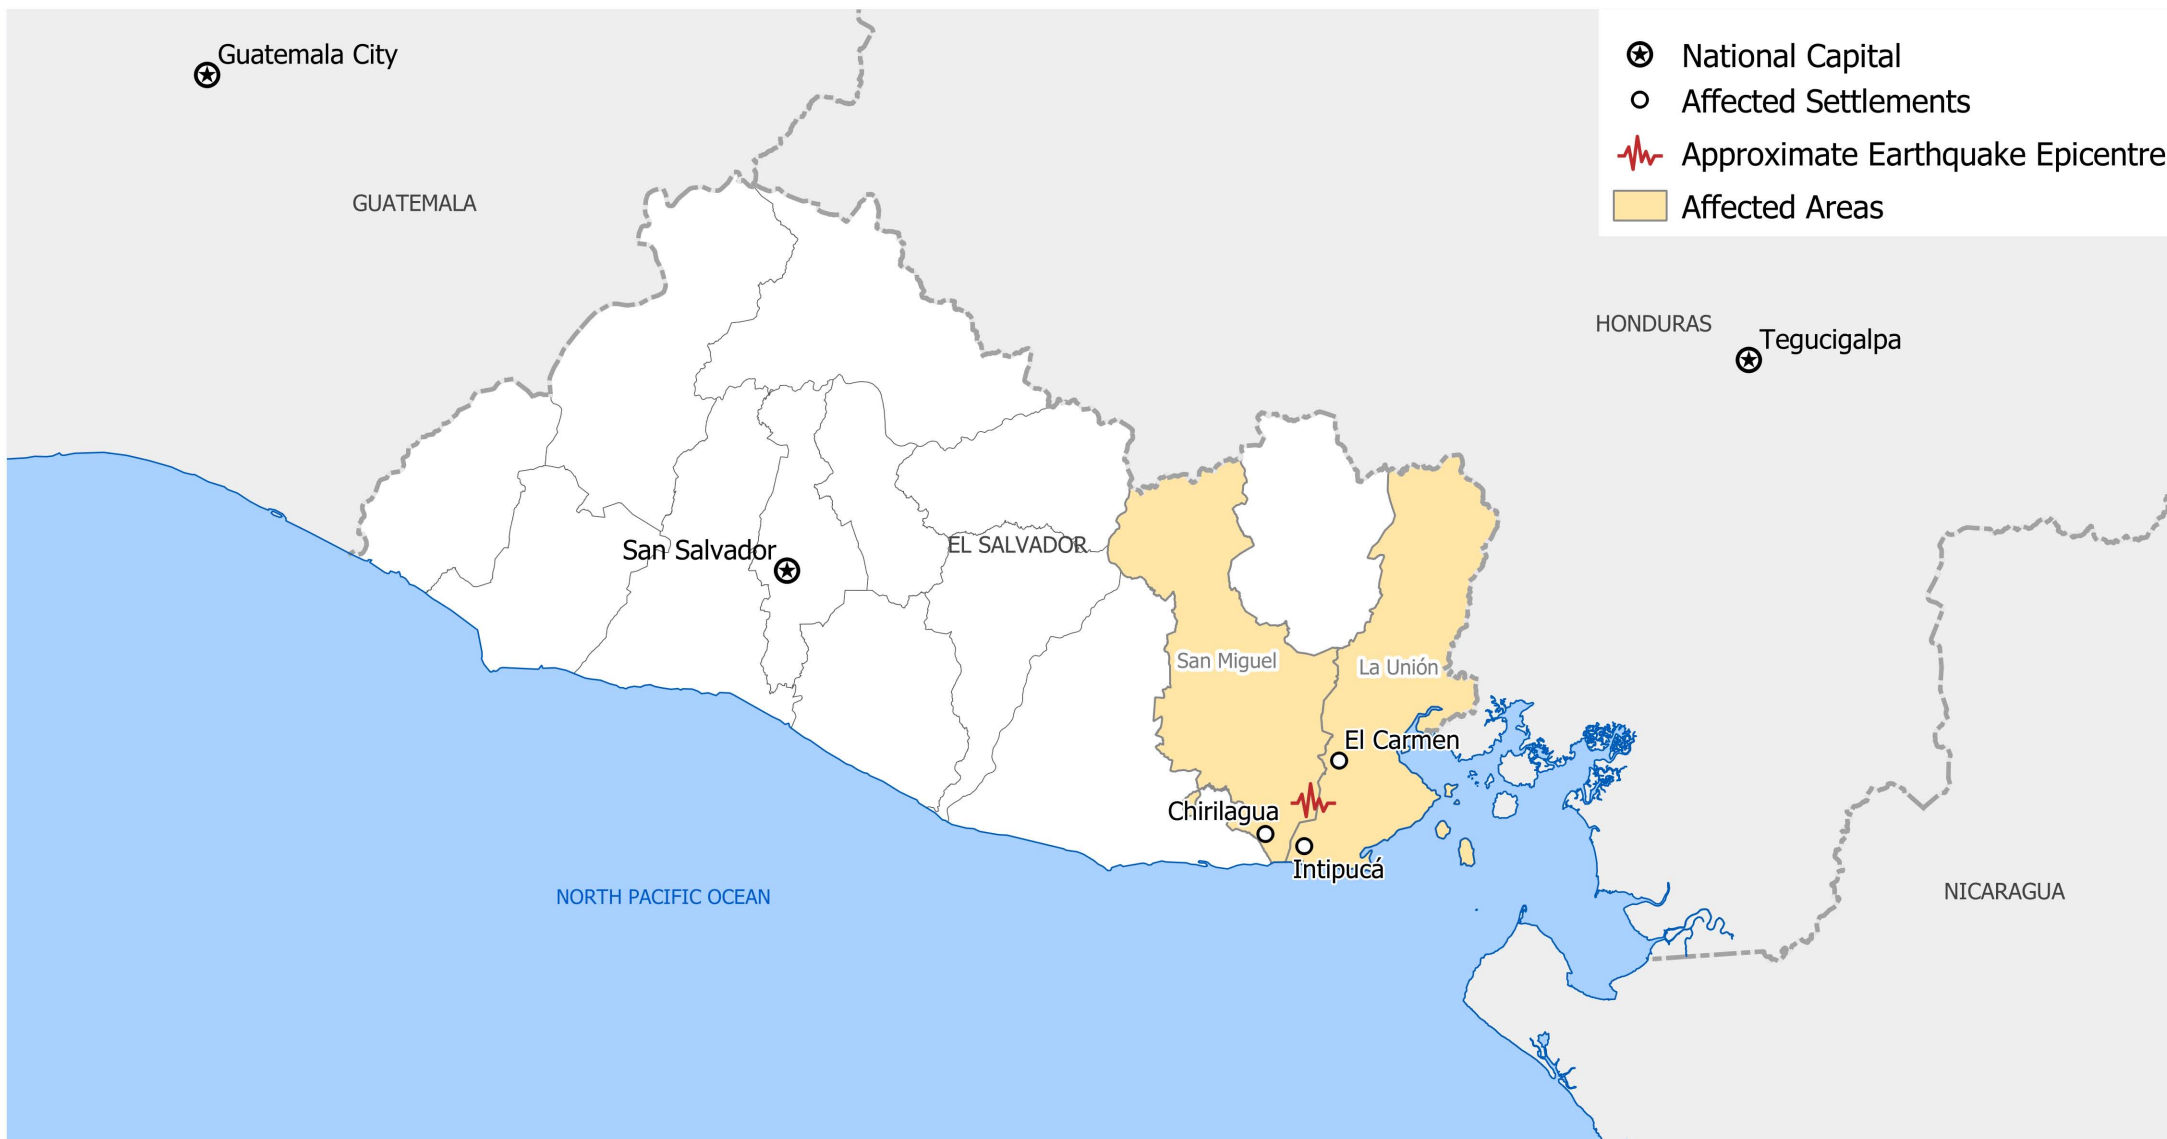

International Federation of Red Cross and Red Crescent Societies
Fédération internationale des Sociétés de la Croix-Rouge et du Croissant-Rouge
Federación Internacional de Sociedades de la Cruz Roja y de la Media Luna Roja
الاتحاد الدولي لجمعيات الصليب الأحمر والهلال الأحمر

El Salvador, Earthquakes: Disaster Relief Emergency Operation

17 May 2018 • EQ-2018-000053-SLV

The maps used do not imply the expression of any opinion on the part of the International Federation of the Red Cross and Red Crescent Societies or National Societies concerning the legal status of a territory or of its authorities. Map data sources: OCHA, OSM Contributors, ICRC, IFRC.

0 20 40 60 80 km