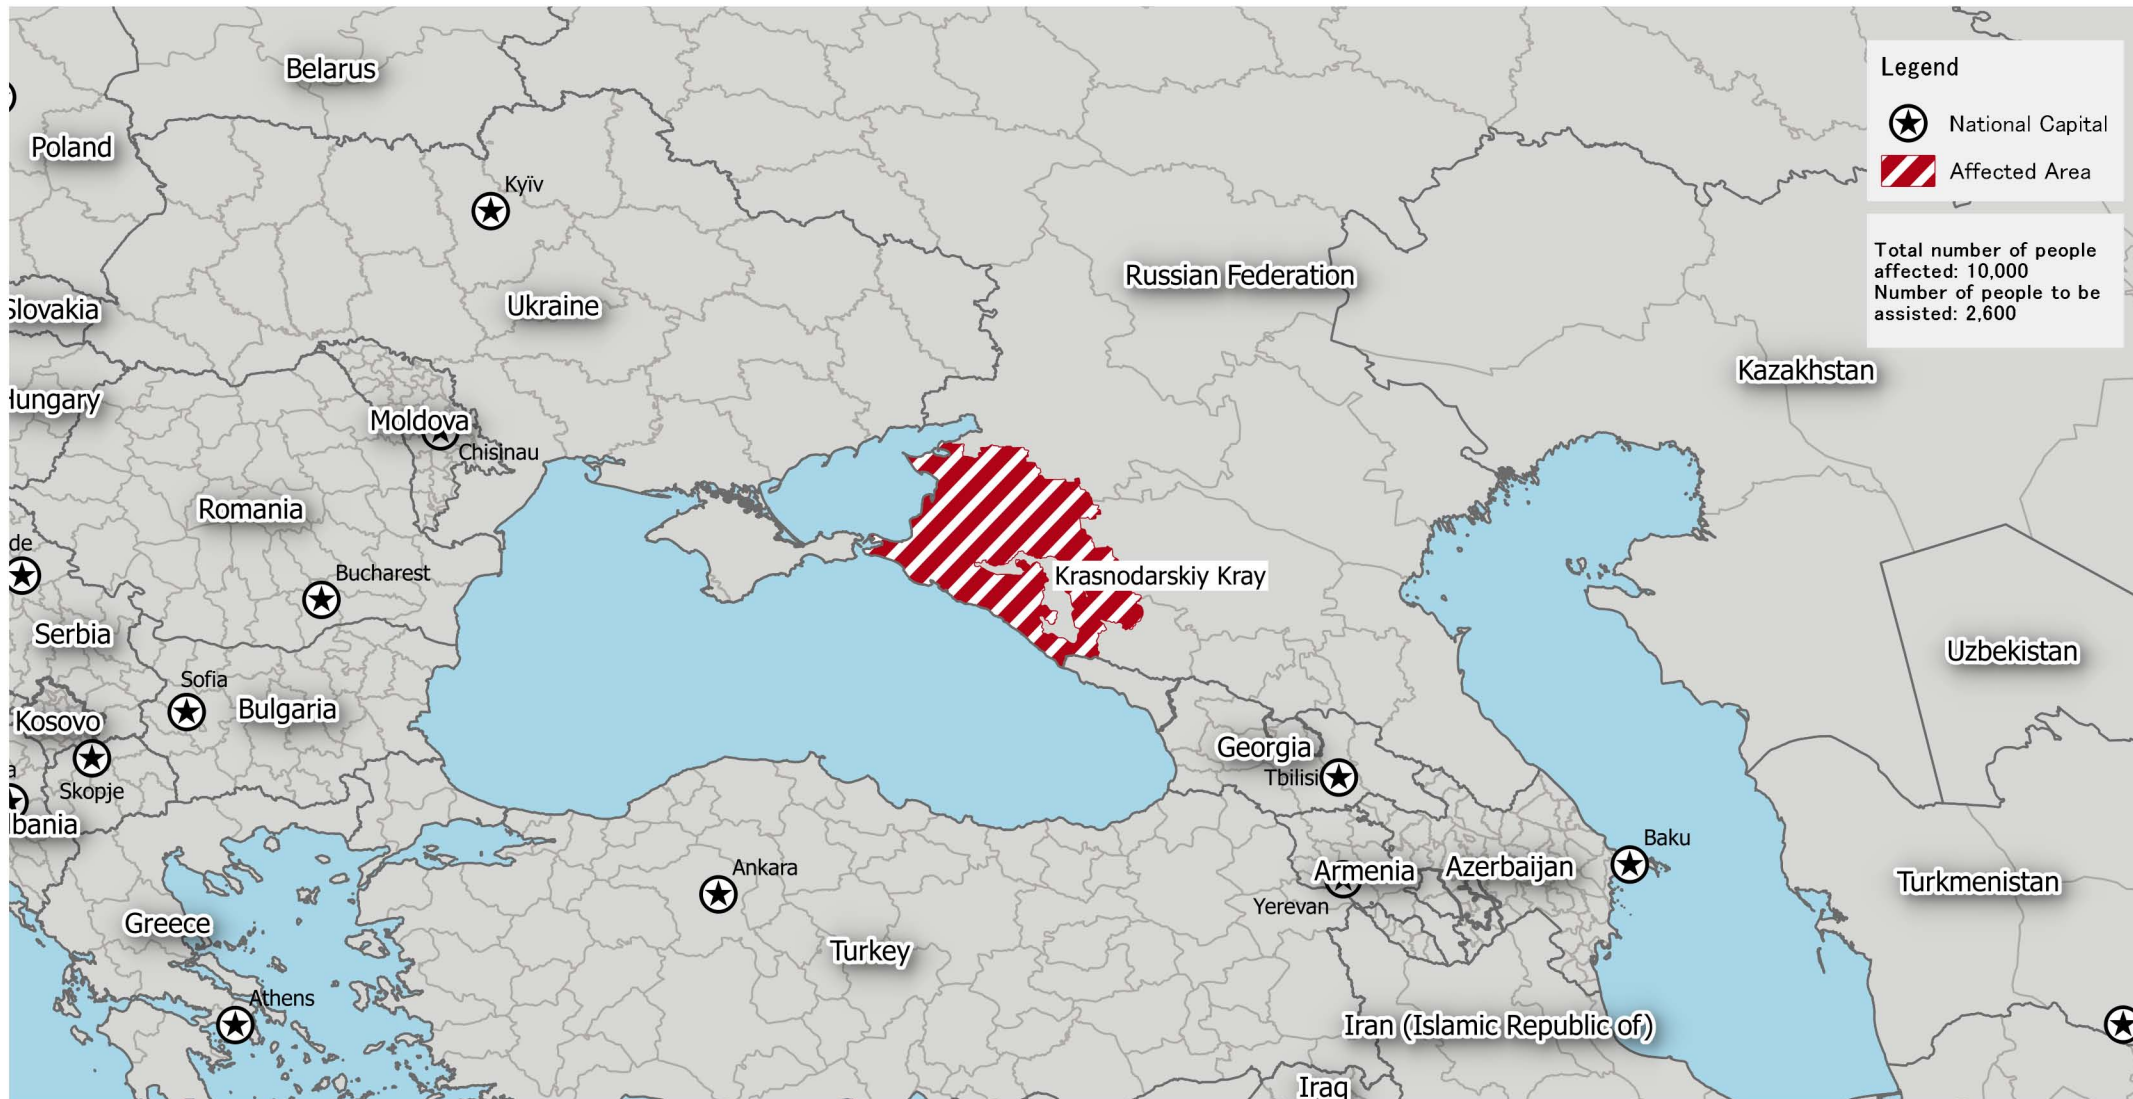

International Federation of Red Cross and Red Crescent Societies
Fédération internationale des Sociétés de la Croix-Rouge et du Croissant-Rouge
Federación Internacional de Sociedades de la Cruz Roja y de la Media Luna Roja
الاتحاد الدولي لجمعيات الصليب الأحمر والهلال الأحمر

Russia, Flood Krasnodar Krai: Disast Relief Emergency Fund

12 November • Appeal Code MDRRU025 • Glide Number 2018-000360-RUS

The maps used do not imply the expression of any opinion on the part of the International Federation of the Red Cross and Red Crescent Societies or National Societies concerning the legal status of a territory or of its authorities. Map data sources: DEVINFO, International Federation