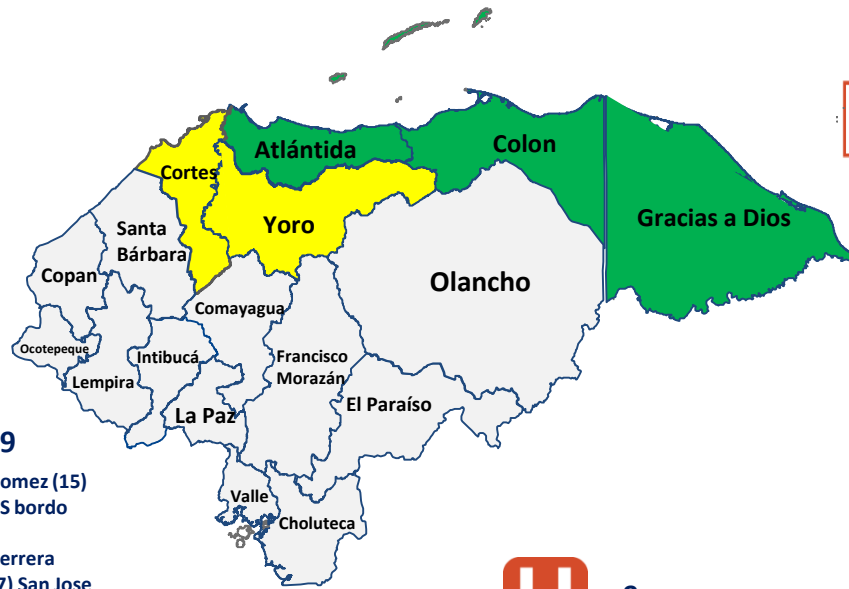

SITUACION

- COPECO a través de CENAOs emite:
- **Alerta Amarilla por 24 horas**, para los departamentos de: Cortes y Yoro. **Alerta Verde por 24 horas**, para los departamentos de : Atlántida, Colon, Gracias a Dios e Islas de la bahía.

Familias afectadas

10564

Personas Afectadas

50770

Familias Evacuadas

4876(24691)

Personas Rescatadas

25

Fam. Albergadas

1799(9351 pers.)

Albergues 79

Viviendas Afectadas

5012

Viviendas Destruidas

13

Fallecidos 9

- Maycol Gomez (15) Cortes SPS bordo Dixie
- Marlon Herrera Castro (27) San Jose Majada Petoa, Santa Barbara
- Jose Solis Meza (45) Salama Olancho
- Jostin Alexander Ramos (4) Esparta, Atlantida
- Manuel Aguirre Reyes (24) Col San Jose , Ceiba
- Jane Doe 40-44 desembocadura Danto.
- Feizal Peña Ochoa (47) Llanos Langue, Palo blanco
- Melvin Sosa (17) Yerba Buena Lepaterique.
- Geovanny Figueroa (72) San Fco. de la paz. Olancho.