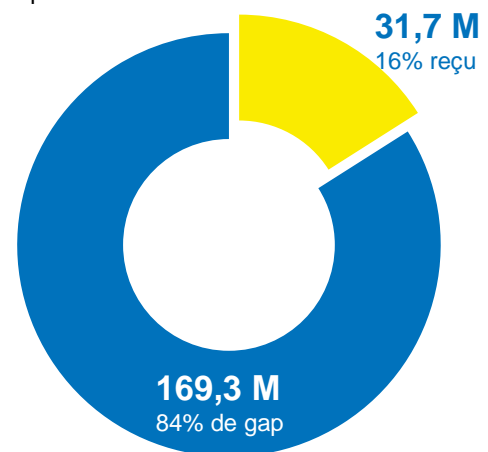

RD Congo

30 avril 2018

541.702 réfugiés en RDC.

99,3% des réfugiés en RDC vivent dans des zones rurales.

725.979 réfugiés de la RDC en Afrique.

PERSONNES RELEVANT DE LA COMPETENCE DU HCR

541.702 réfugiés et 877 demandeurs d'asile en RDC,

4.49M* Déplacés internes

* Source : OCHA décembre 2017

** Le gouvernement de la RDC a présenté le nombre de 245.052 réfugiés rwandais comme le résultat d'un pré enregistrement initial effectué par la Commission Nationale pour les Réfugiés de décembre 2014 à janvier 2015. L'enregistrement biométrique des réfugiés rwandais est en cours.

*** Le chiffre comprend les 89.545 nouveaux réfugiés

FINANCEMENT AU 30 AVRIL : 31,7 MIO RECUS

USD 201,0 M

Demandés pour la RDC

PRESENCE DU HCR

Personnel :

261 nationaux

98 internationaux