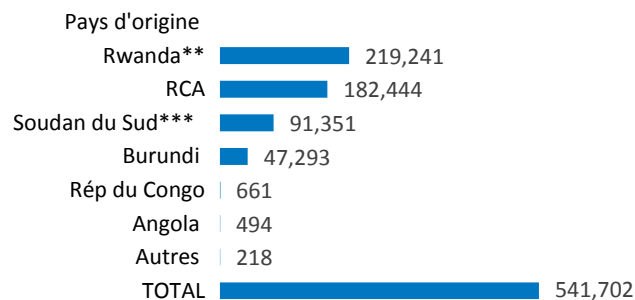

RD Congo

30 avril 2018

541.702 réfugiés en RDC.

99,3% des réfugiés en RDC vivent dans des zones rurales.

725.979 réfugiés de la RDC en Afrique.

PERSONNES RELEVANT DE LA COMPETENCE DU HCR

541.702 réfugiés et 877 demandeurs d'asile en RDC,

4.49M* Déplacés internes

* Source : OCHA décembre 2017

** Le gouvernement de la RDC a présenté le nombre de 245.052 réfugiés rwandais comme le résultat d'un pré enregistrement initial effectué par la Commission Nationale pour les Réfugiés de décembre 2014 à janvier 2015. L'enregistrement biométrique des réfugiés rwandais est en cours.

*** Le chiffre comprend les 89.545 nouveaux réfugiés

FINANCEMENT AU 30 AVRIL : 31,7 MIO RECUS

USD 201,0 M

Demandés pour la RDC

PRESENCE DU HCR

Personnel :

261 nationaux

98 internationaux

45 affiliés et déployés

Bureaux :

1 Représentation Régionale à Kinshasa

5 Sous délégations : Aru, Gbadolite, Goma, Kananga, Lubumbashi

6 Bureaux de terrain : Baraka, Kalemie, Libenge, Mbuji-Mayi, Monga, Tshikapa