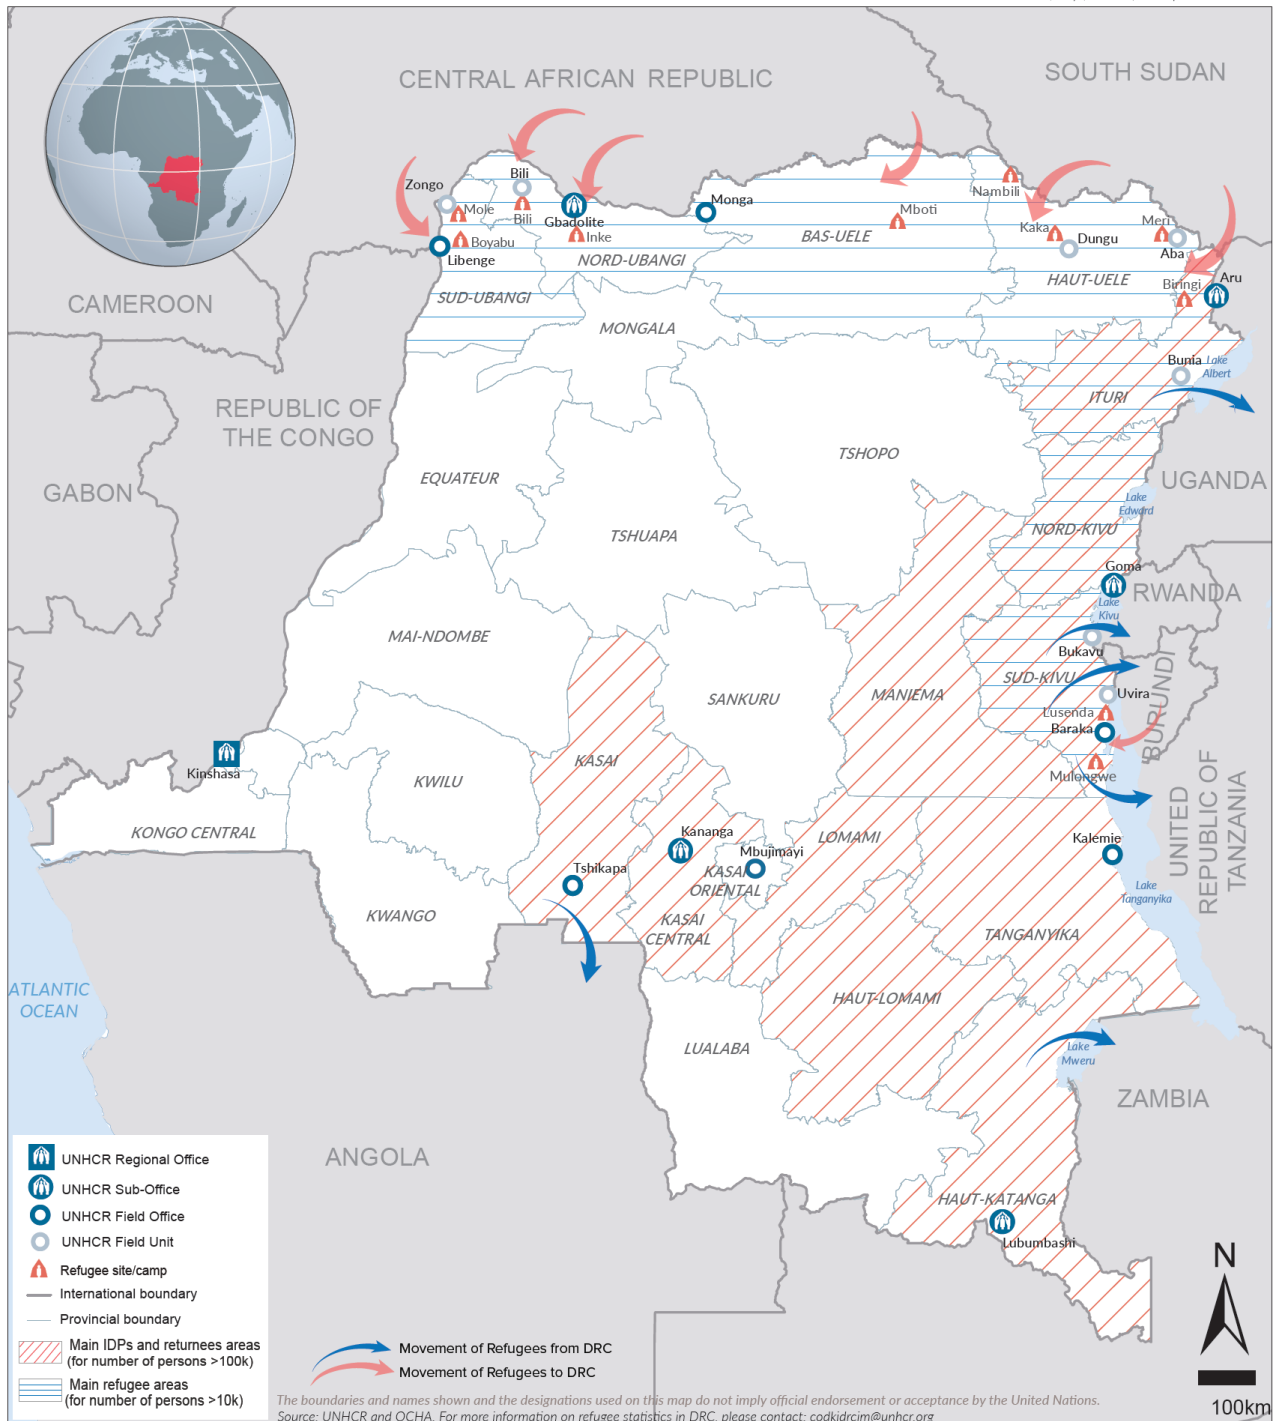

DEMOCRATIC REPUBLIC OF THE CONGO
DRC AT A GLANCE

as of 30th April, 2018

Refugee Population in DRC
541,702
Total refugee population

Source: UNHCR

Age and gender breakdown of refugee population in DRC

DRC Refugees in Africa
725,979
Total DRC refugee population

Source: UNHCR