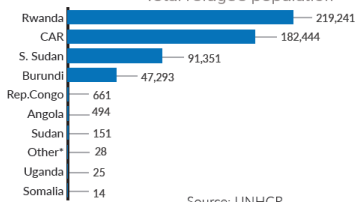

DEMOCRATIC REPUBLIC OF THE CONGO
DRC AT A GLANCE

as of 30th April, 2018

Refugee Population in DRC
541,702
Total refugee population