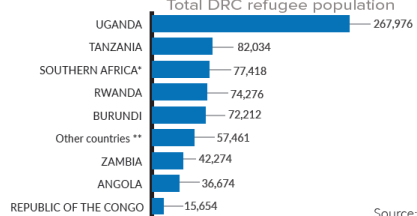

DRC Refugees in Africa
725,979
Total DRC refugee population

Source: UNHCR