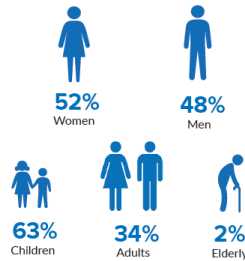

Age and gender breakdown of refugee population in DRC