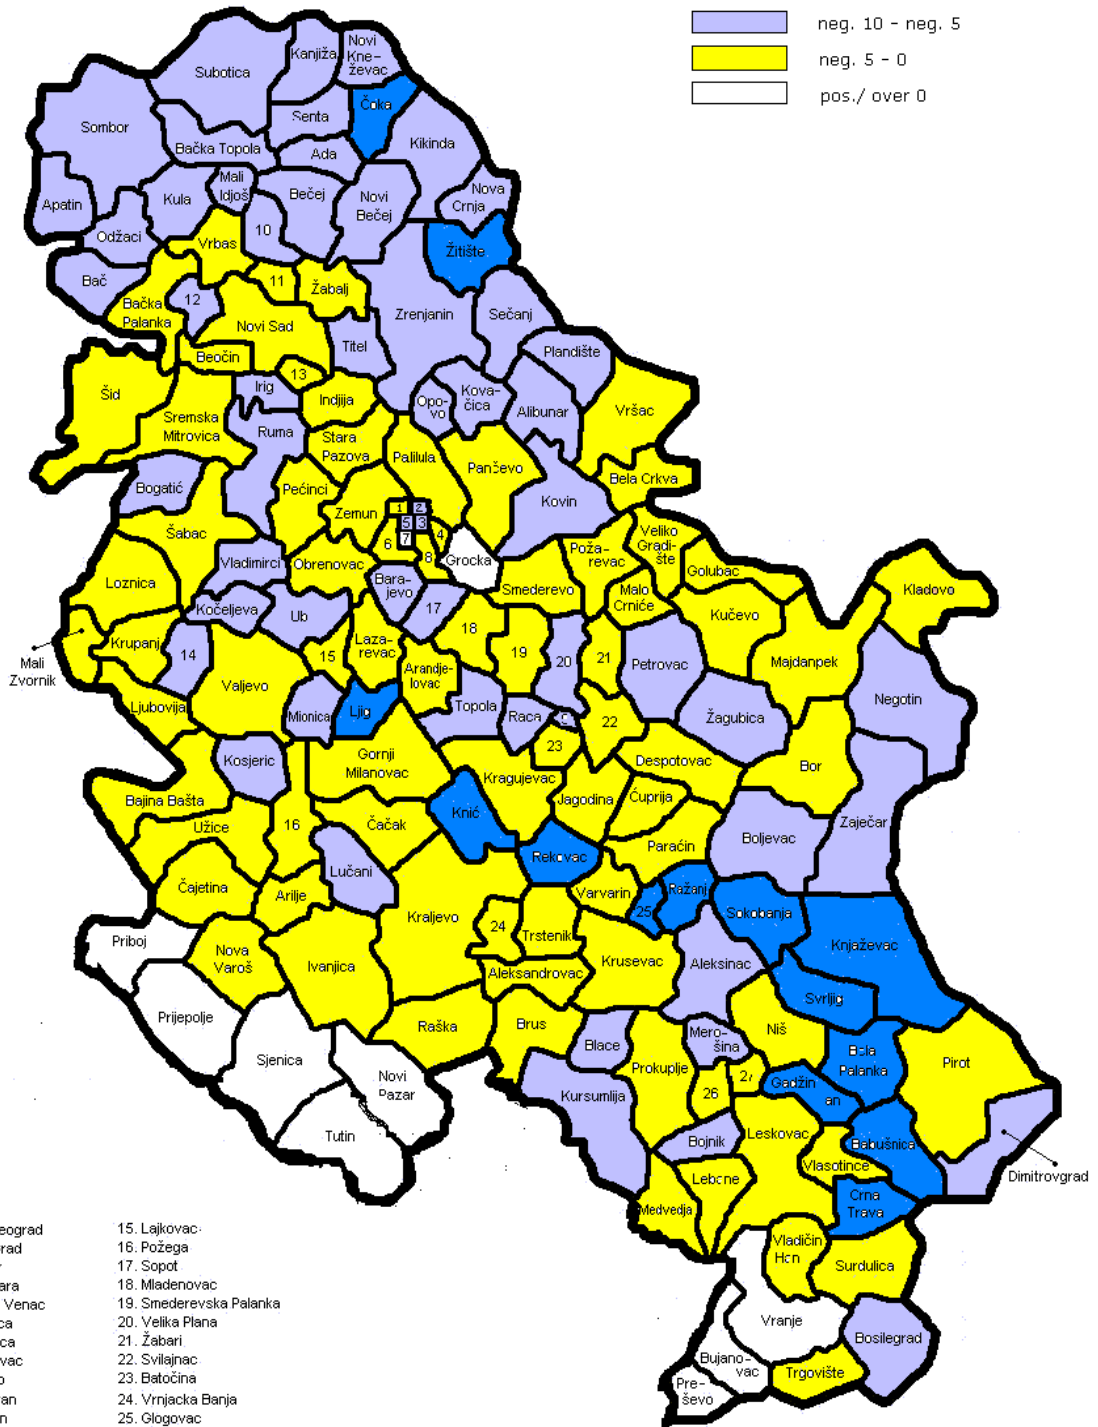

**POPULATION GROWTH RATE (PGR)  
BY MUNICIPALITY IN SERBIA (ex. Kosovo)**

- |                      |                         |
|----------------------|-------------------------|
| 1. Novi Beograd      | 15. Lajkovac            |
| 2. Stari Grad        | 16. Požega              |
| 3. Vračar            | 17. Sopot               |
| 4. Zvezdara          | 18. Mladenovac          |
| 5. Savski Venac      | 19. Smederevska Palanka |
| 6. Čukarica          | 20. Velika Plana        |
| 7. Rakovica          | 21. Žabari              |
| 8. Voždovac          | 22. Svilajnac           |
| 9. Lapovo            | 23. Batočina            |
| 10. Srbobran         | 24. Vrnjackska Banja    |
| 11. Temerin          | 25. Glogovac            |
| 12. Backi Petrovac   | 26. Žitordja            |
| 13. Sremski Karlovci | 27. Doljevac            |
| 14. Osecina          |                         |