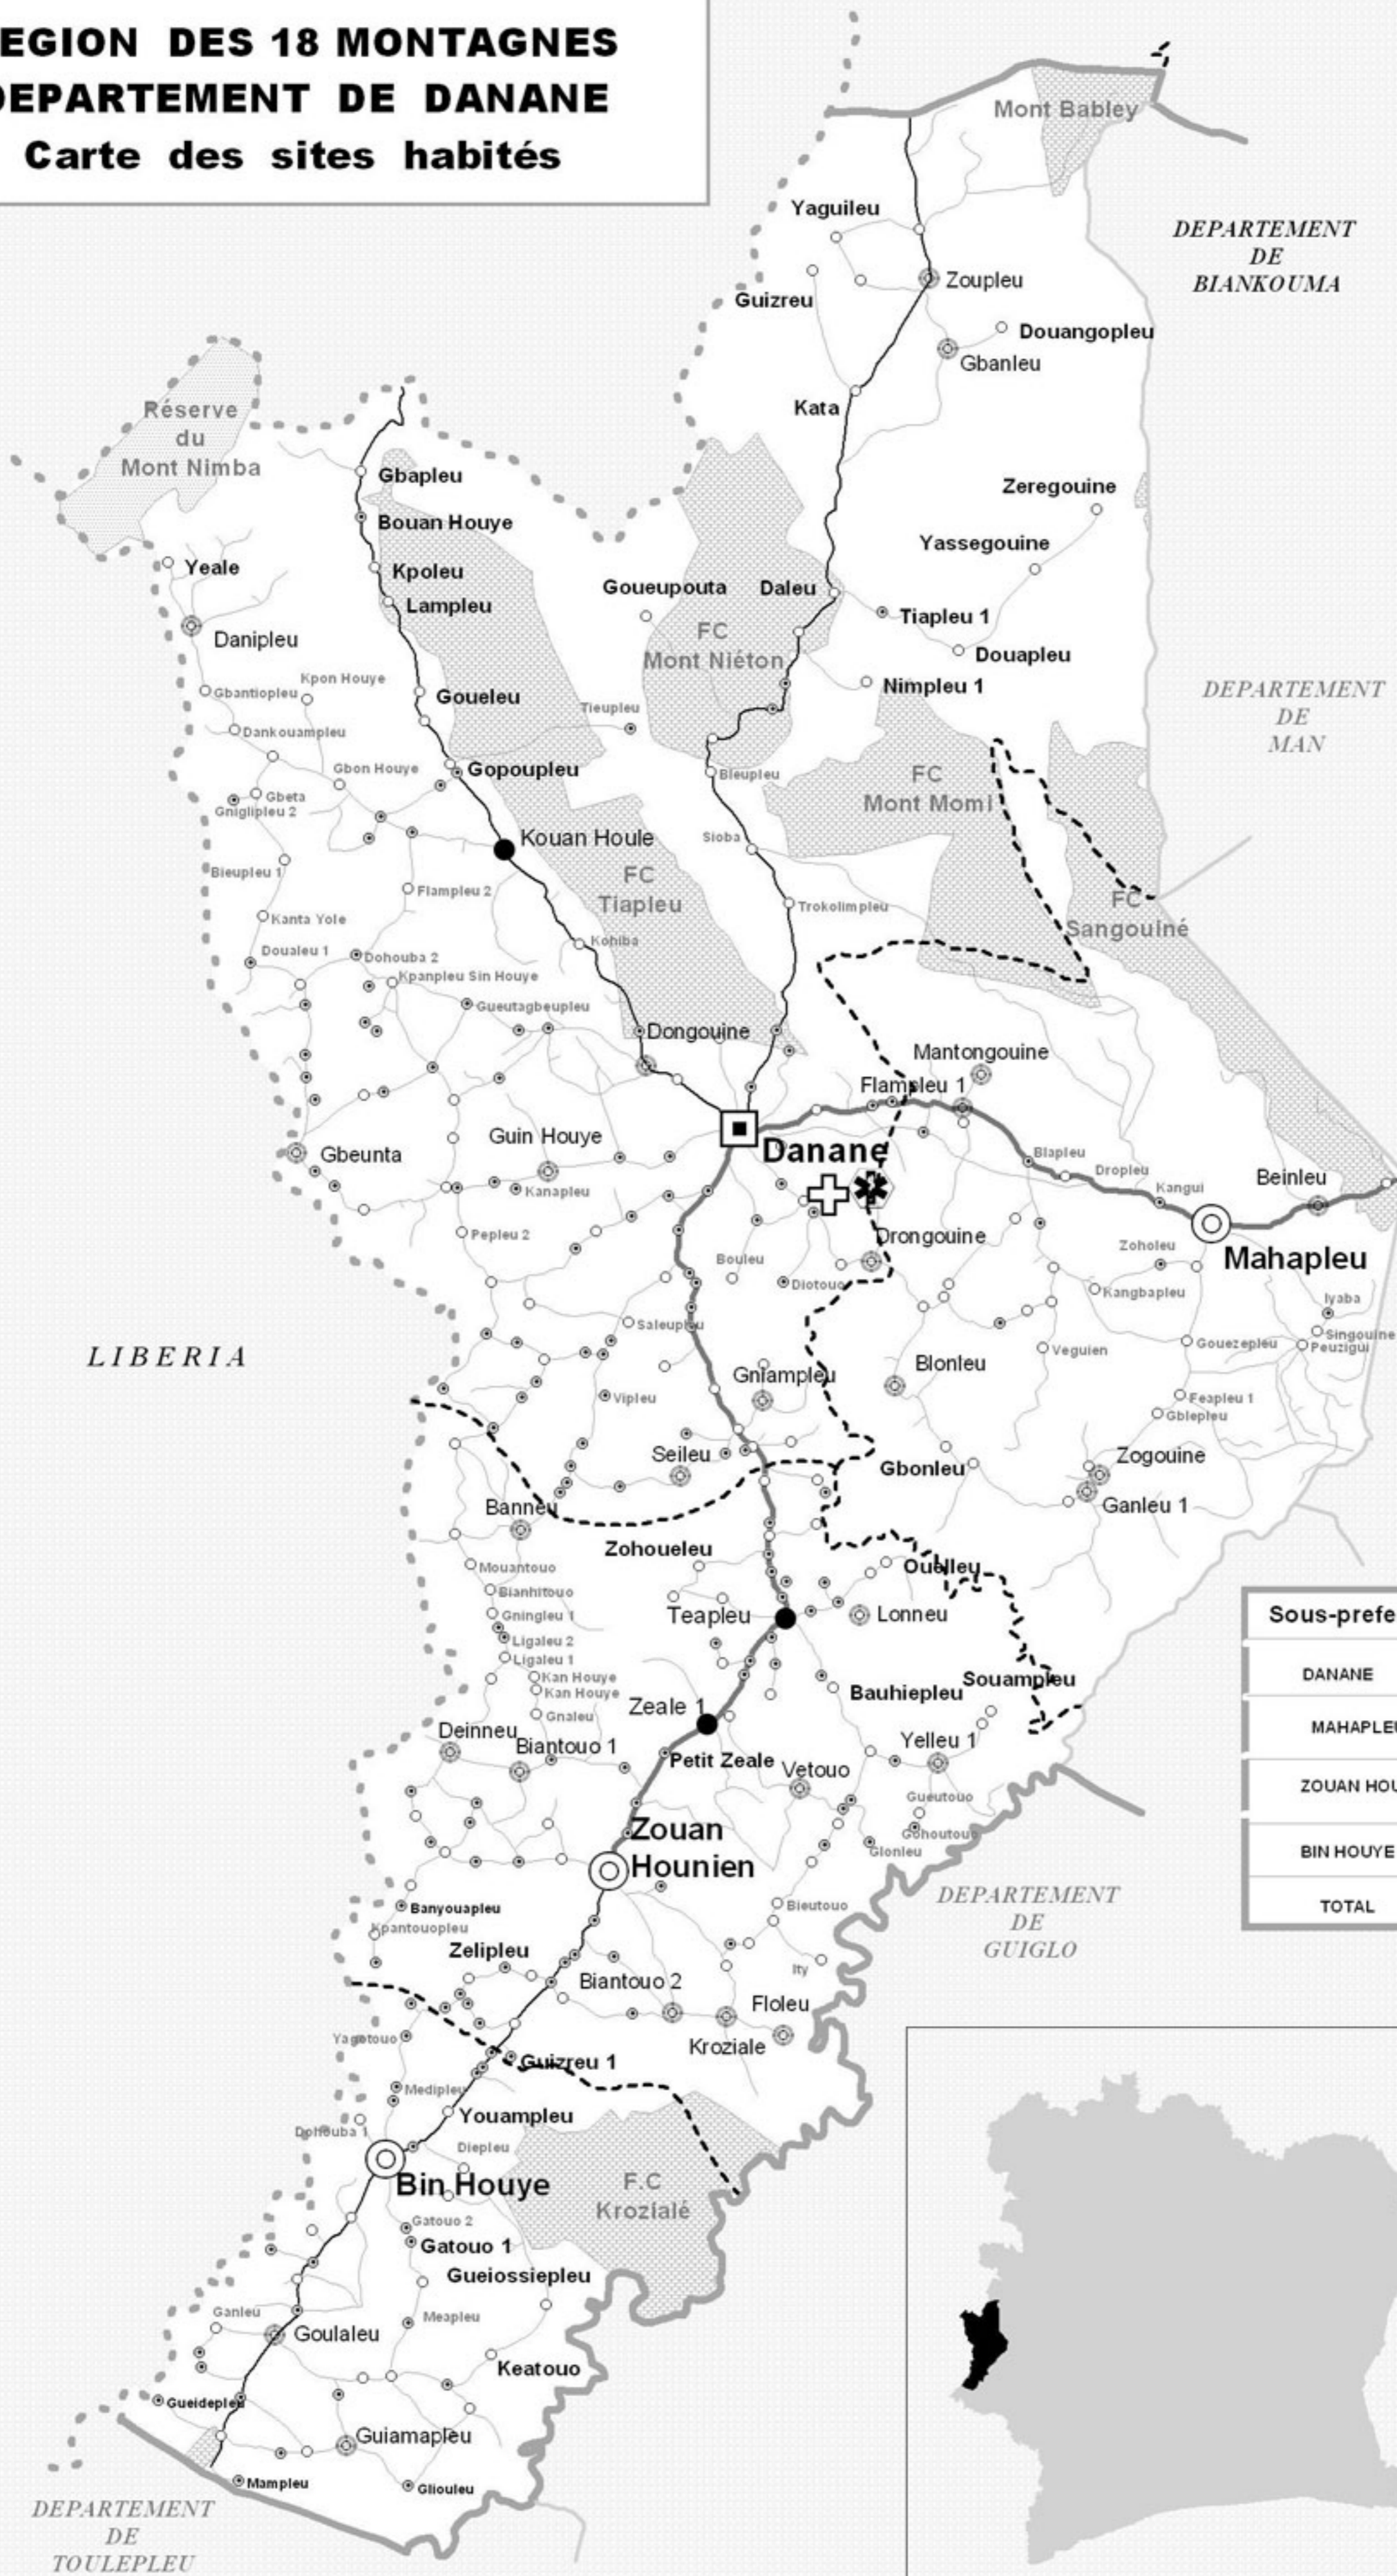

# REGION DES 18 MONTAGNES DEPARTEMENT DE DANANE Carte des sites habités

LES NOMS ET LES LIMITES SUR CETTE CARTE N'IMPLIQUENT PAS L'ENDOSSEMENT ET L'ACCEPTATION PAR LES NATIONS UNIES

Sous-préfecture	HOMMES	FEMMES	TOTAL
DANANE	72 091	71 771	143 862
MAHAPLEU	23 812	23 621	47 433
ZOUAN HOUNIEN	45 960	46 983	92 943
BIN HOUYE	14 934	15 256	30 190
<b>TOTAL</b>	<b>157 119</b>	<b>157 631</b>	<b>314 750</b>

**LIMITES ADMINISTRATIVES**  
 de Région  
 de Département  
 de Sous-préfecture

**LOCALITES**  
 □ Chef-lieu de département  
 ⊙ Chef-lieu de Sous-préfecture  
 ■ Village de plus de 5000 hbts  
 ● Village de 3000 à 5000 hbts  
 ● Village de 1500 à 3000 hbts  
 ○ Village de 500 à 1500 hbts  
 ● Village de moins de 500 hbts

**SOUS-PREFECTURES**  
 □ DANANE  
 □ MAHAPLEU  
 □ ZOUAN HOUNIEN  
 □ BIN-HOUYE

ECHELLE  
 1 / 600 000

Produit par OCHA-RSO en partenariat avec le CNTIG sous financement du Fonds de contrepartie Ivoirien-Canadien