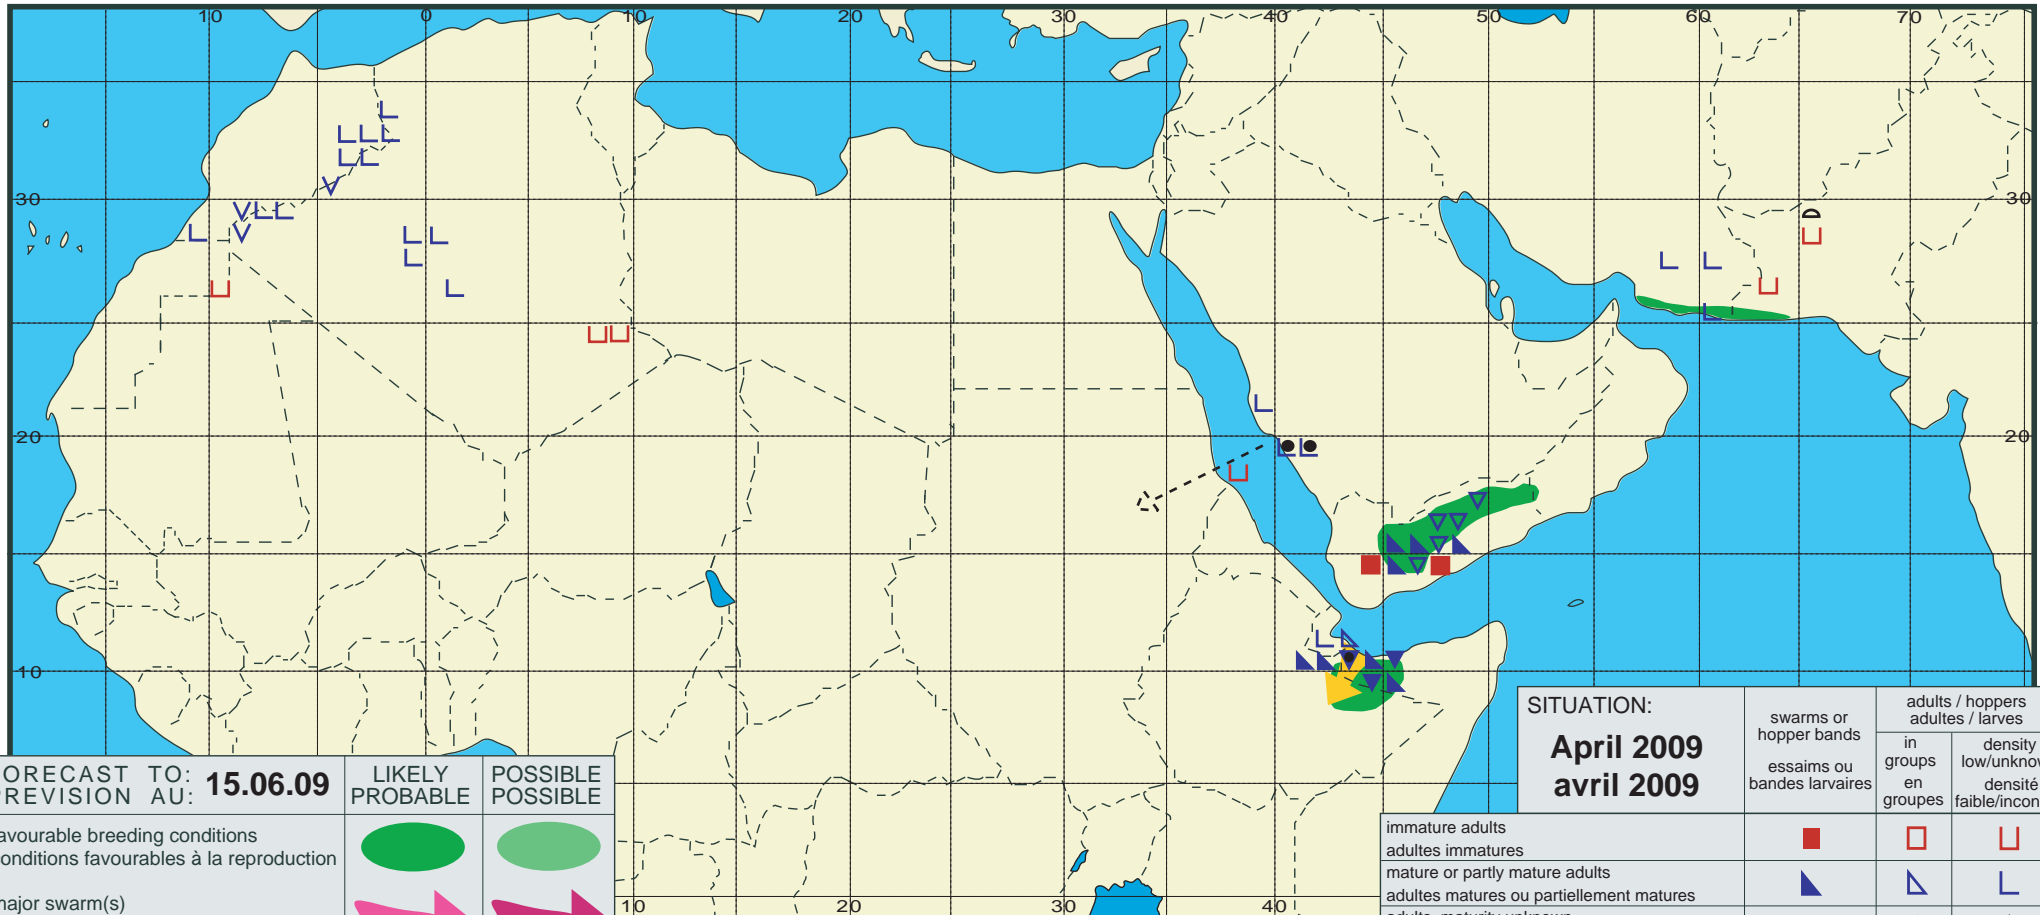

Desert Locust Summary

Criquet pèlerin - Situation résumée

367

FORECAST TO: PREVISION AU: 15.06.09	LIKELY PROBABLE	POSSIBLE POSSIBLE
favourable breeding conditions conditions favorables à la reproduction		
major swarm(s) essaim(s) important(s)		
minor swarm(s) essaim(s) limité(s)		
non swarming adults adultes non essaimant		

SITUATION: April 2009 avril 2009	swarms or hopper bands essaims ou bandes larvaires	adults / hoppers adultes / larves	
		in groups en groupes	density low/unknown densité faible/inconnue
immature adults adultes immatures			
mature or partly mature adults adultes matures ou partiellement matures			
adults, maturity unknown adultes, maturité inconnue			
egg laying or eggs pontes ou œufs			
hoppers larves			
hoppers & adults (combined symbol example) larves et adultes (exemple symboles combinés)			