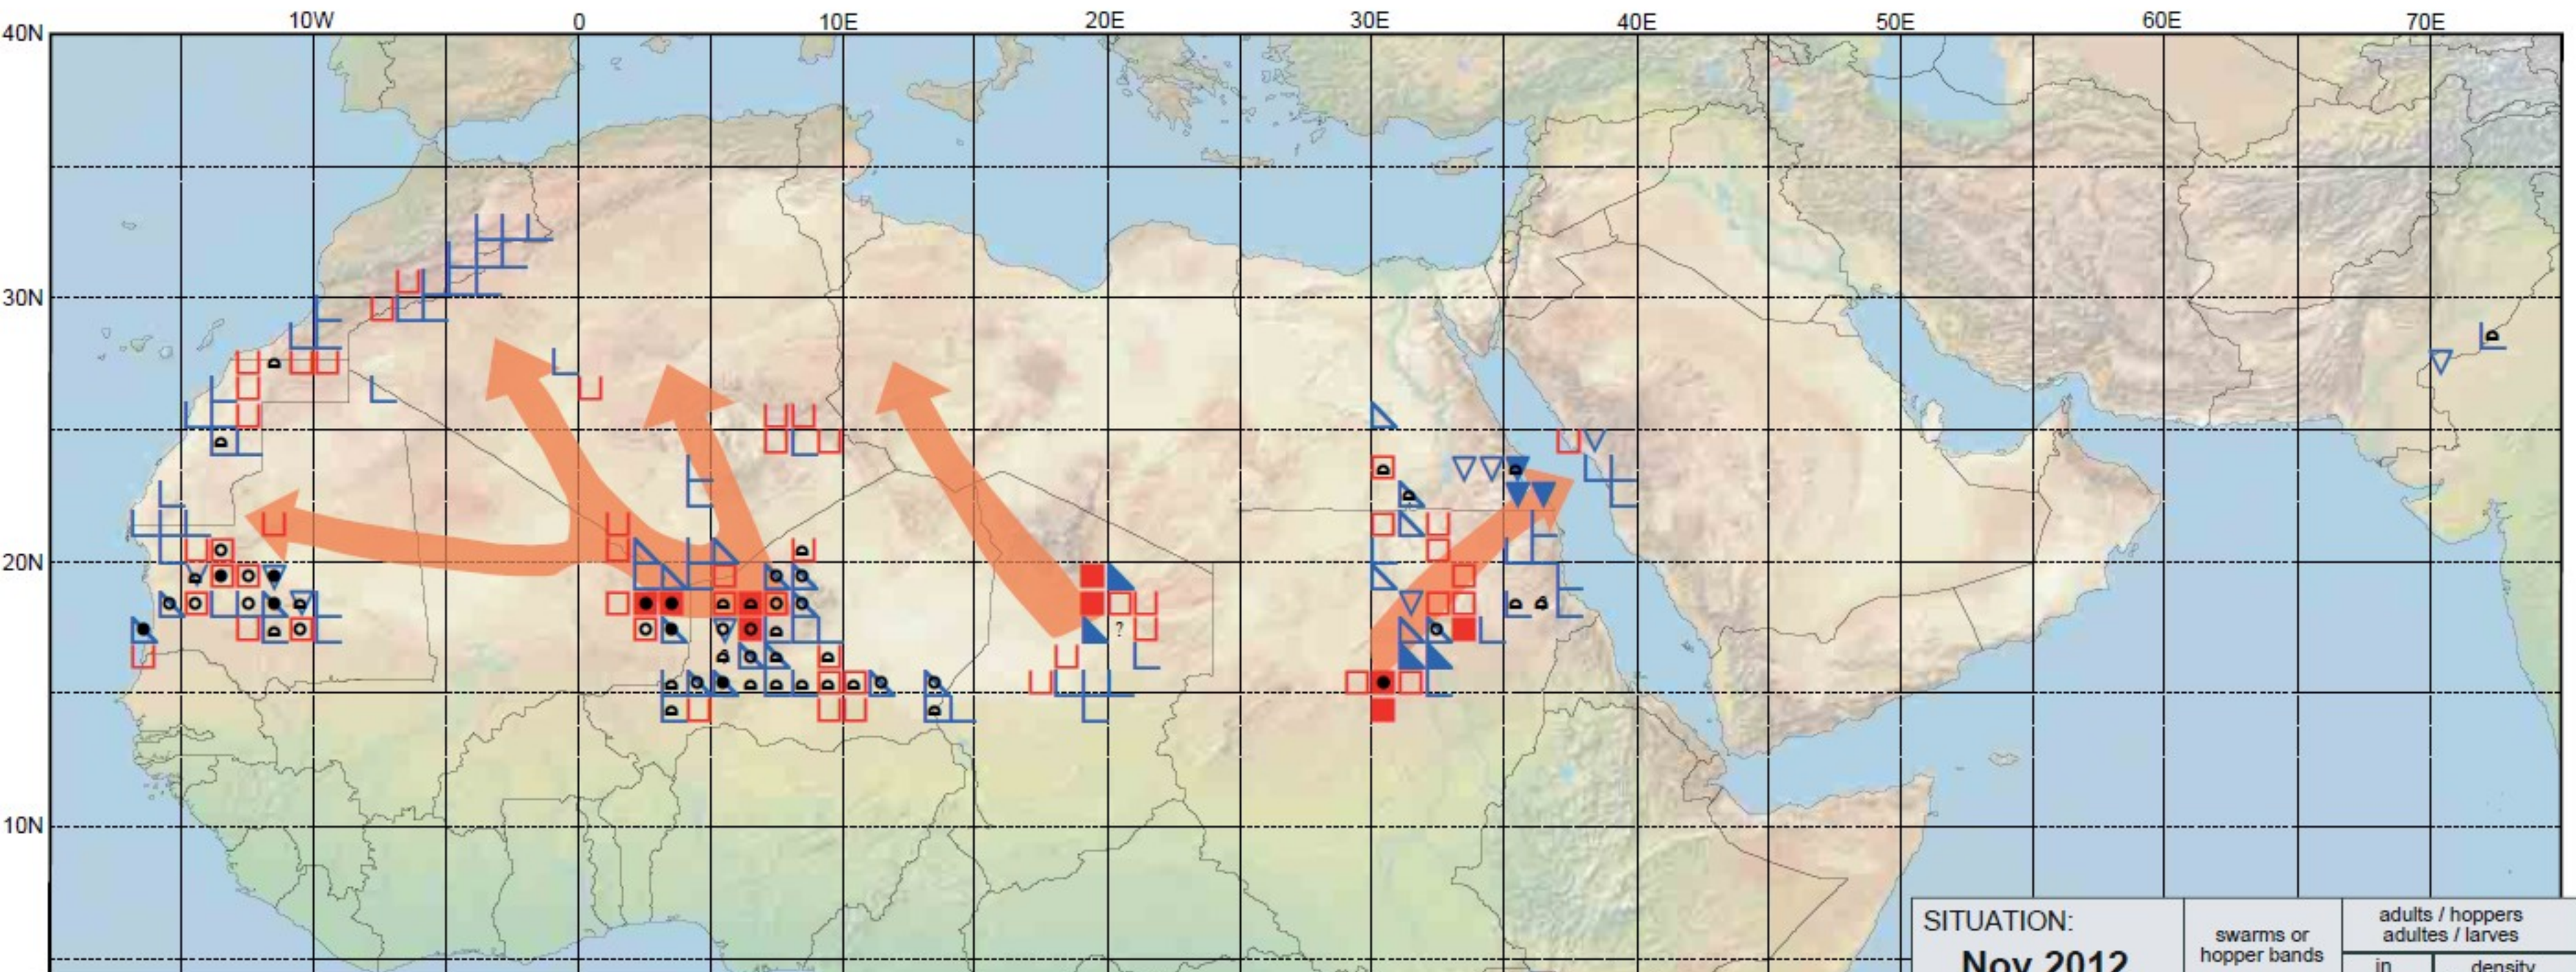

# Desert Locust Summary

## Criquet pèlerin - Situation résumée

410

FORECAST TO: 15.01.13  
PREVISION AU: 15.01.13

LIKELY PROBABLE

POSSIBLE POSSIBLE

- favourable breeding conditions  
conditions favorables à la reproduction
- major swarm(s)  
essaim(s) important(s)
- minor swarm(s)  
essaim(s) limité(s)
- non swarming adults  
adultes non essaimant

SITUATION:  
Nov 2012  
nov 2012

swarms or hopper bands essaims ou bandes larvaires	adults / hoppers adultes / larves	
	in groups en groupes	density low/unknown densité faible/inconnue

immature adults adultes immatures	■	□	◻
mature or partly mature adults adultes matures ou partiellement matures	▲	△	◀
adults, maturity unknown adultes, maturité inconnue	▲	△	∧
egg laying or eggs pontes ou œufs	▼	▽	∨
hoppers larves	●	○	◐
hoppers & adults (combined symbol example) larves et adultes (exemple symboles combinés)	◼	◼	◼