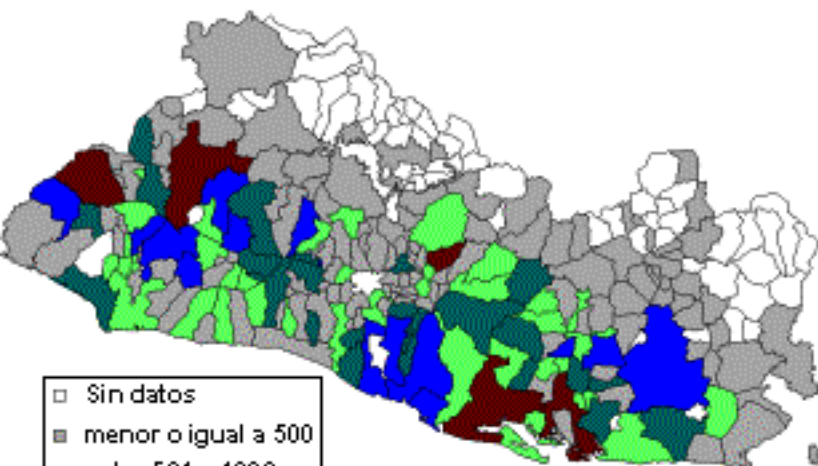

Comparación de los Efectos de los Sismos ocurridos en El Salvador

Viviendas Afectadas por Municipio

Sismo del 13 de enero

- Sin datos
- menor o igual a 500
- entre 501 y 1000
- entre 1001 y 2000
- entre 2001 y 5000
- mayor que 5001

Sismo del 13 de febrero

- Sin datos
- menor o igual a 20
- entre 21 y 50
- entre 51 y 1000
- mayor que 1001