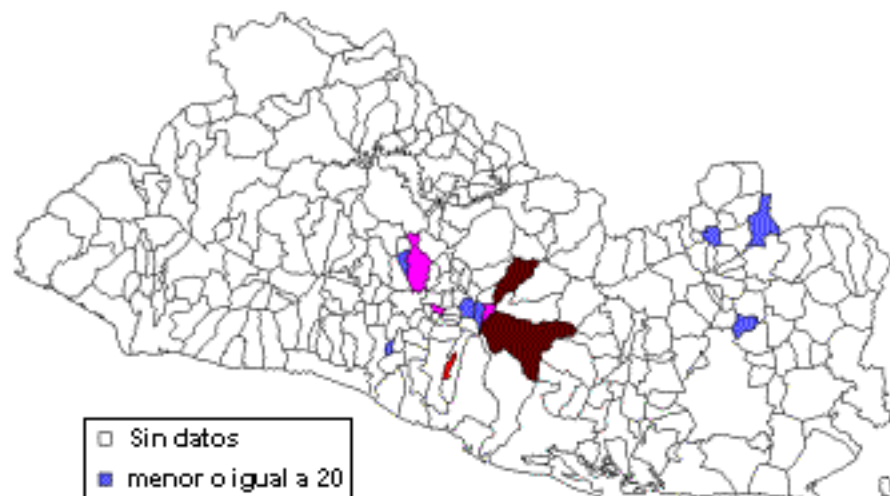

Comparación de los Efectos de los Sismos ocurridos en El Salvador

Viviendas Afectadas por Municipio

Sismo del 13 de enero

- Sin datos
- menor o igual a 500
- entre 501 y 1000
- entre 1001 y 2000
- entre 2001 y 5000
- mayor que 5001

Sismo del 13 de febrero

- Sin datos
- menor o igual a 20
- entre 21 y 50
- entre 51 y 1000
- mayor que 1001