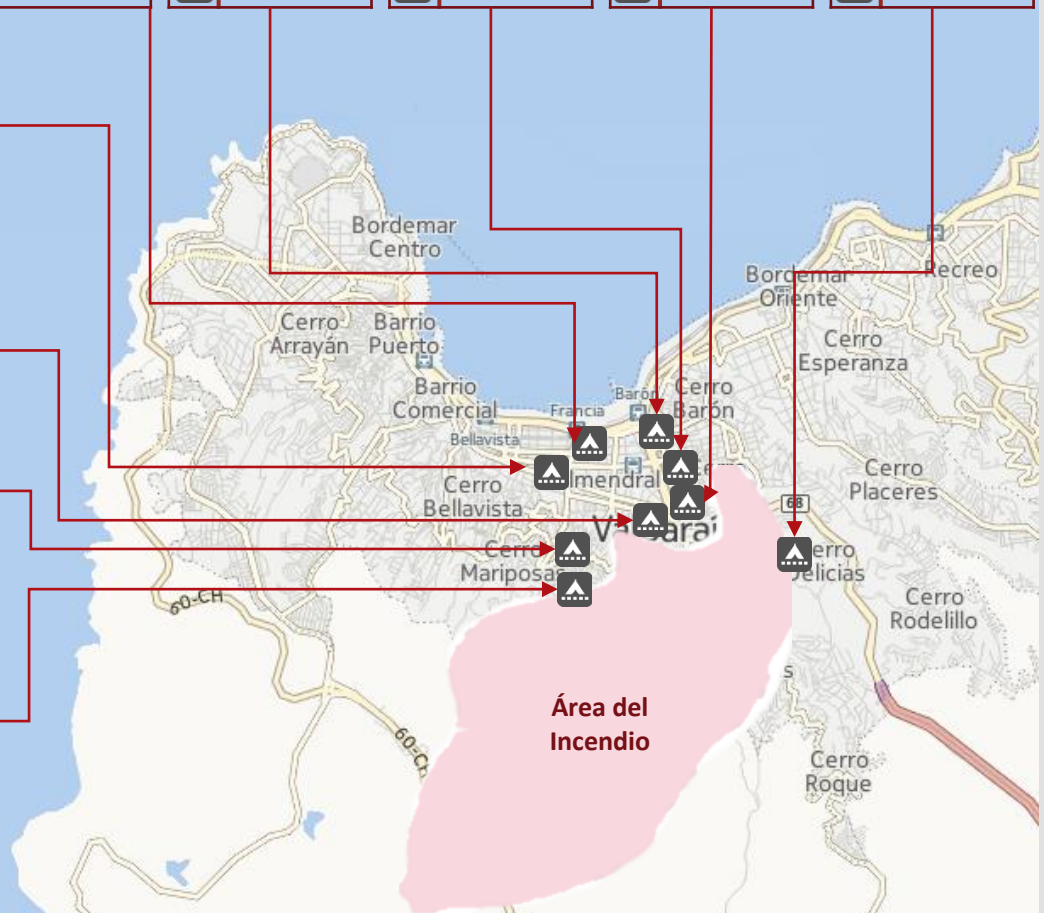

Escuela Grecia	Escuela Alemania	Iglesia San Juan Bosco	Esc. Gaspar Cabrales	Estadio O' Higgins
268	143	216	86	19
87	46	87	25	6
89	55	62	30	6

Liceo Técnico Femenino
50
16
22

Gimnasio Naval
84
26
14

C. Comunitario Las Cañas
11
5
5

Centro Cultural Trafon
36
17
12

O C E A N O
P A C Í F I C O

15 personas fallecidas	5 personas lesionadas	500 Atenciones ambulatorias	913 Albergados en 9 establecimientos	3.309 Viviendas destruidas	965 Hectáreas afectadas	12.500 Damnificados	12.400 Evacuados

Legenda:

Albergues temporales	Fallecidos	Superficie afectada
# de personas albergadas	Lesionados	Personas damnificadas
Niños/as en albergues	# Atención ambulatoria	Personas evacuadas
Familias albergadas	Viviendas destruidas	Zona del Evento