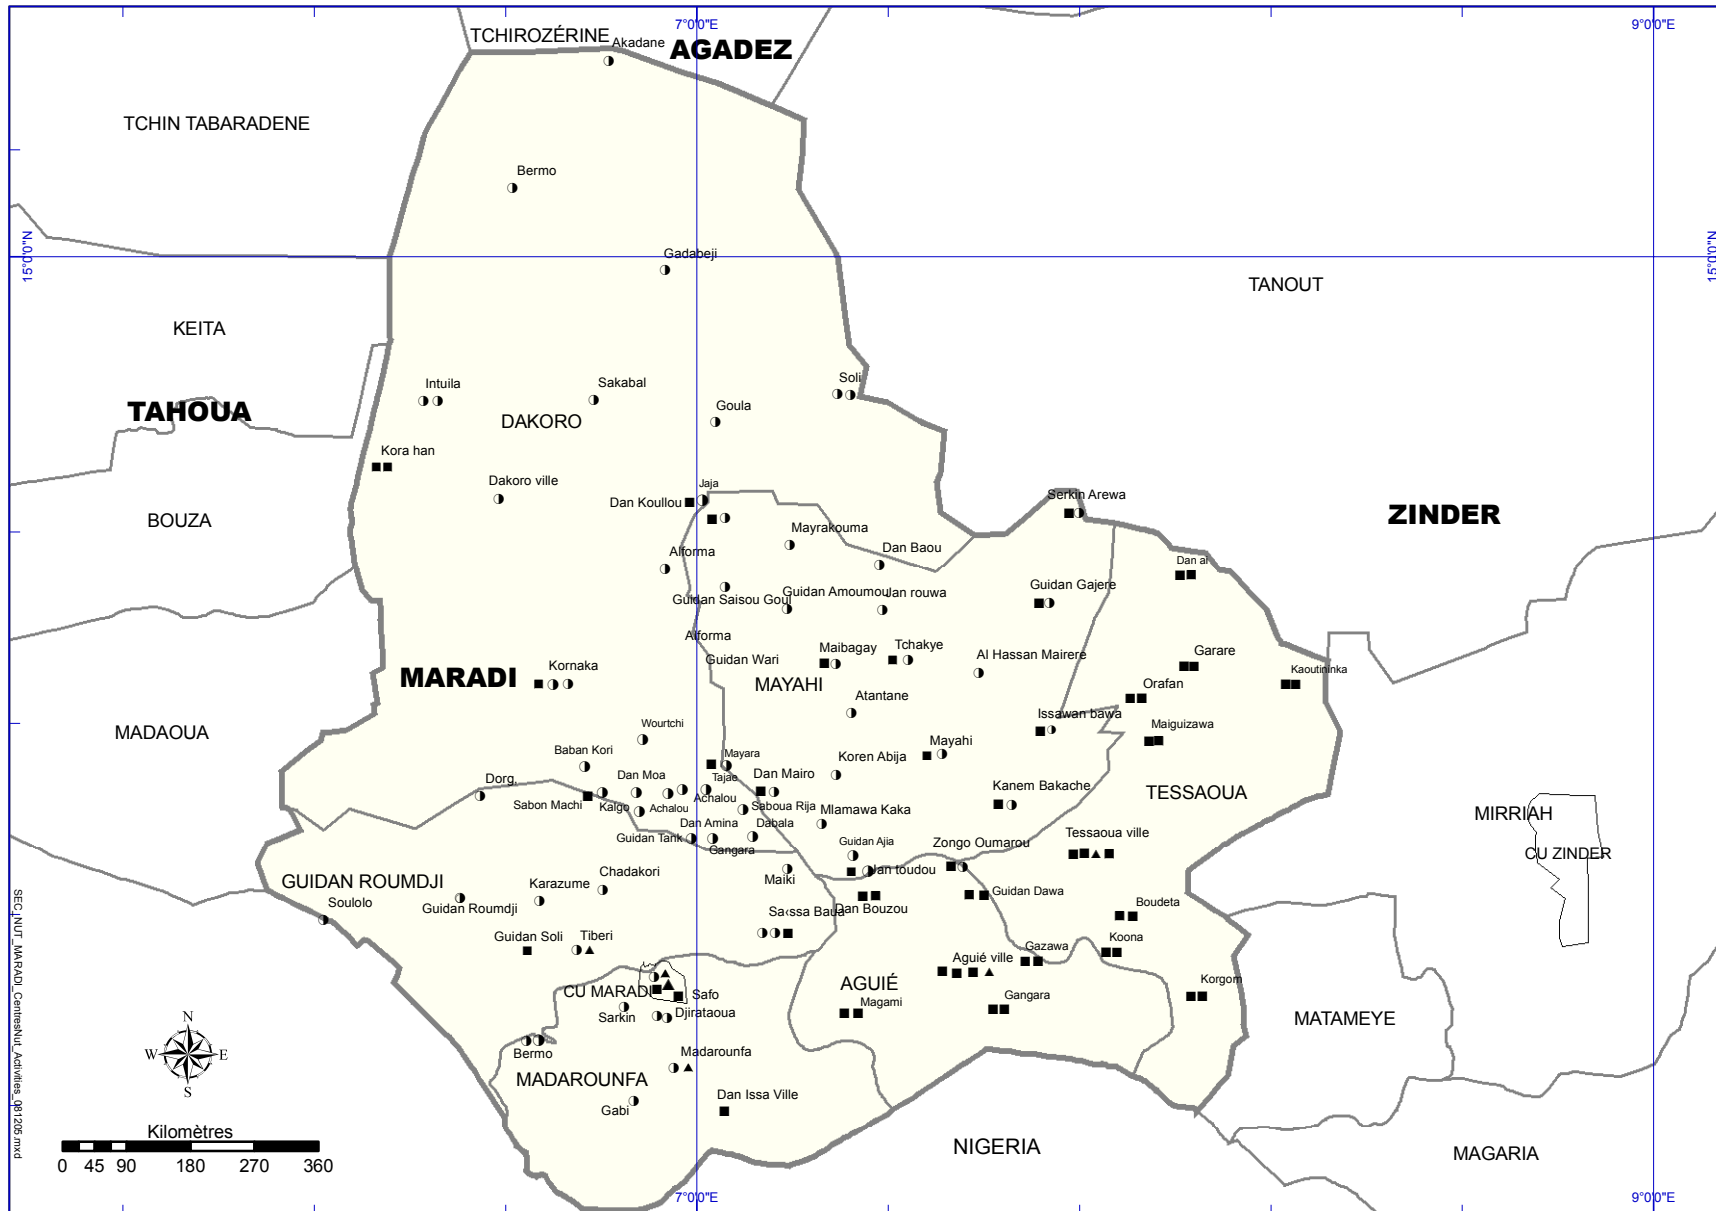

CENTRES NUTRITIONNELS PAR ACTIVITÉS

REGION DE MARADI

Localisation

Légende

Activités

- CRENAM
- CRENAS
- ▲ CRENI
- ▭ Région
- ▭ Département

Sources: UNICEF, ONGS

Cartographie: CIH Niger

Date de Production: 08/12/2005

Carte No.: NER_NUTR_081205-MAR 03

Les limites et les noms montrés et la désignation utilisée sur cette carte n'impliquent pas d'approbation officielle ou d'acceptation par les Nations Unies.