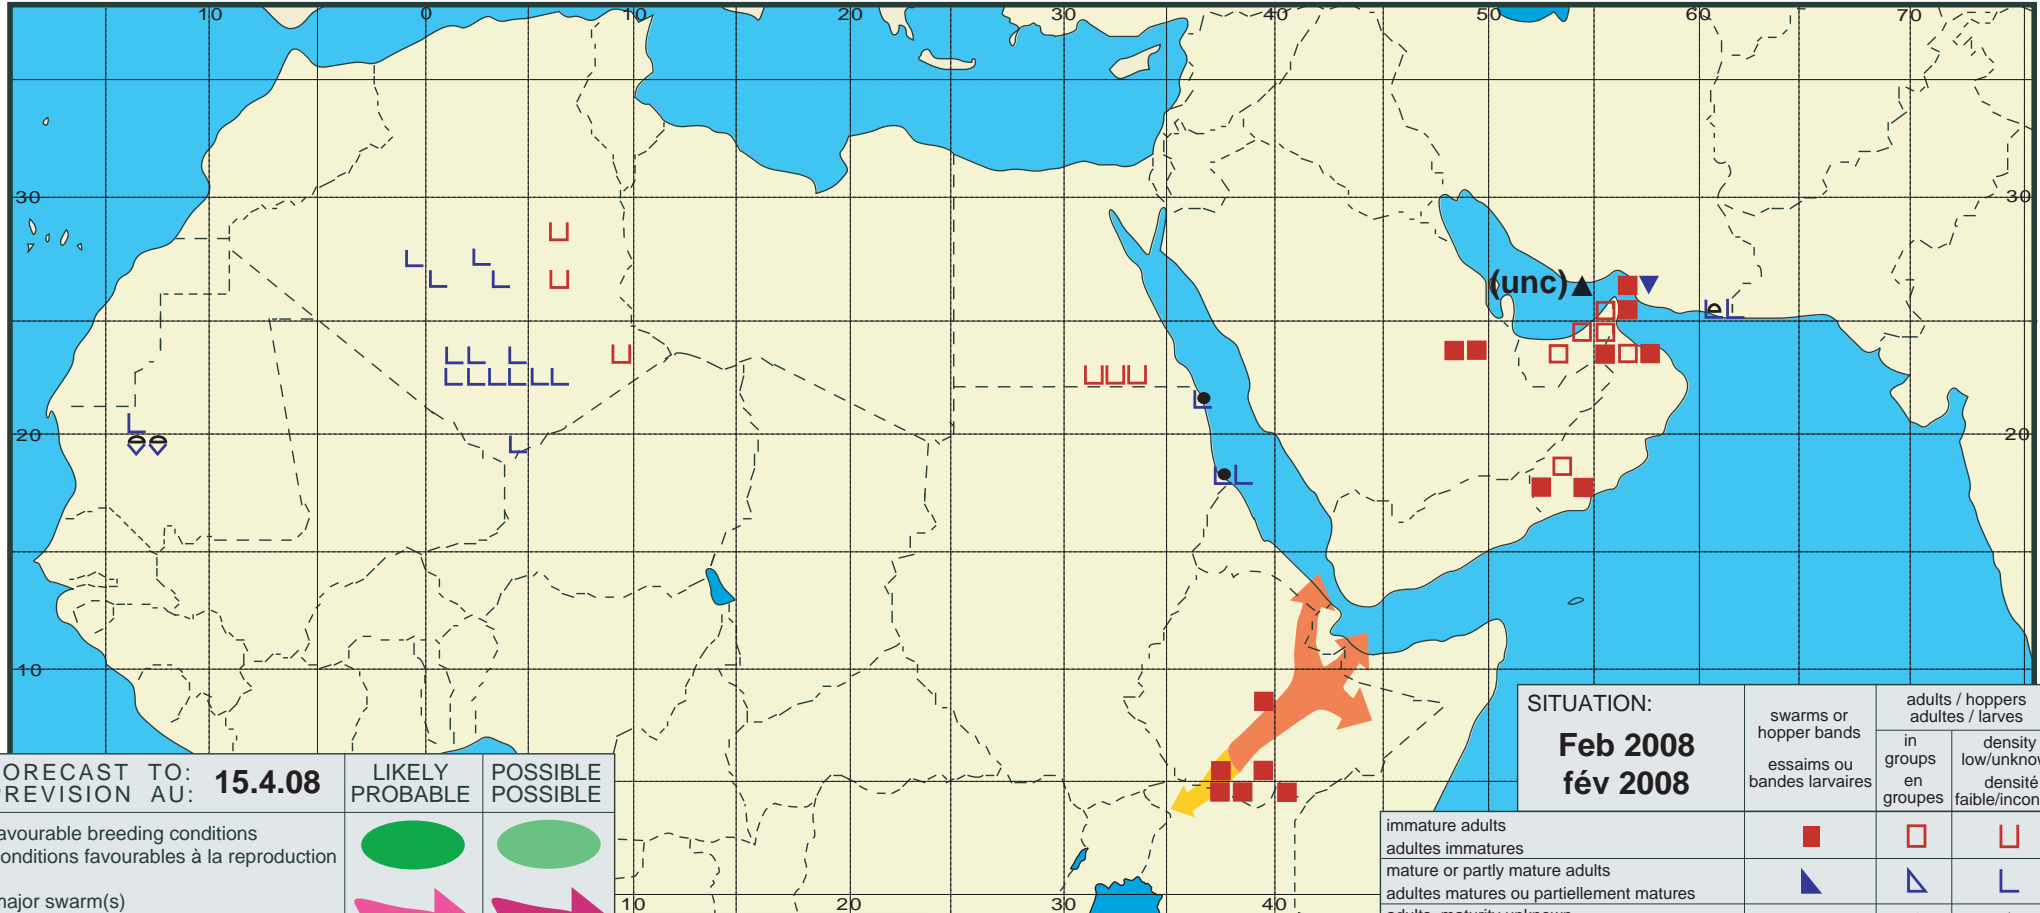

Desert Locust Summary

Criquet pèlerin - Situation résumée

353

FORECAST TO: PREVISION AU:	15.4.08	LIKELY PROBABLE	POSSIBLE POSSIBLE
favourable breeding conditions conditions favorables à la reproduction			
major swarm(s) essaim(s) important(s)			
minor swarm(s) essaim(s) limité(s)			
non swarming adults adultes non essaimant			

SITUATION: Feb 2008 fév 2008	swarms or hopper bands	adults / hoppers adultes / larves	
	essaims ou bandes larvaires	in groups en groupes	density low/unknown densité faible/inconnue
immature adults adultes immatures			
mature or partly mature adults adultes matures ou partiellement matures			
adults, maturity unknown adultes, maturité inconnue			
egg laying or eggs pontes ou œufs			
hoppers larves			
hoppers & adults (combined symbol example) larves et adultes (exemple symboles combinés)			