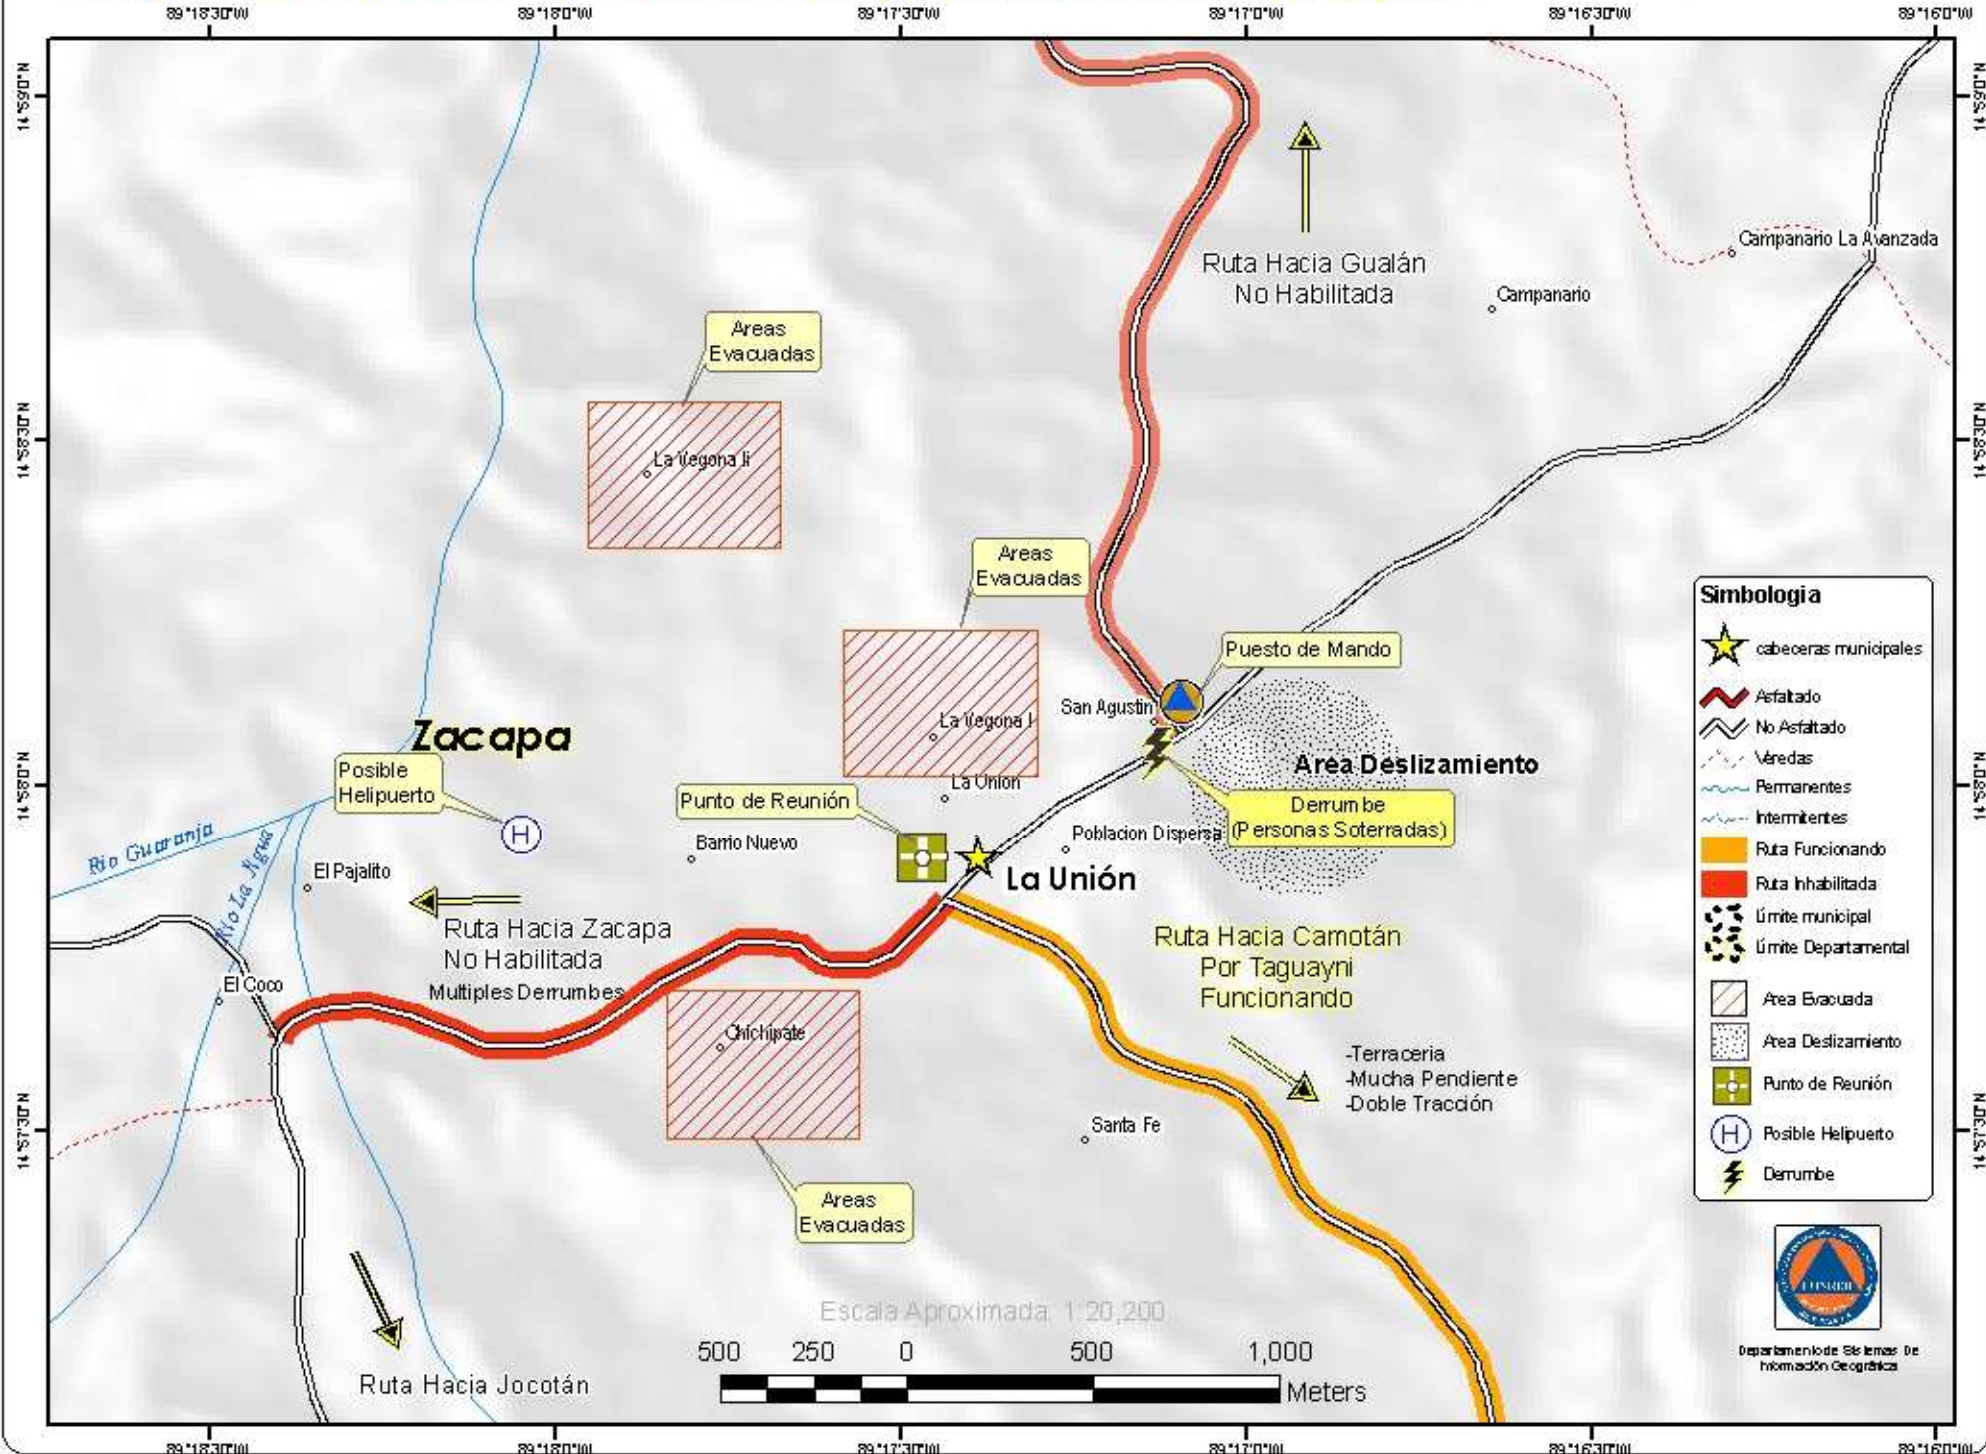

Mapa de Situación - La Unión -- Departamento de Zacapa -

24/07/2008 12:00 Hrs

Simbología

- ★ cabeceras municipales
- Asfaltado
- - - No Asfaltado
- ~ Vías
- ~ Permanentes
- ~ Intermitentes
- Ruta Funcionando
- Ruta Inhabilitada
- ⊙ Límite municipal
- ⊙ Límite Departamental
- ▨ Area Evacuada
- ⋯ Area Deslizamiento
- ⊕ Punto de Reunión
- Ⓜ Posible Helipuerto
- ⚡ Derrumbe

Departamento de Sistemas de Información Geográfica