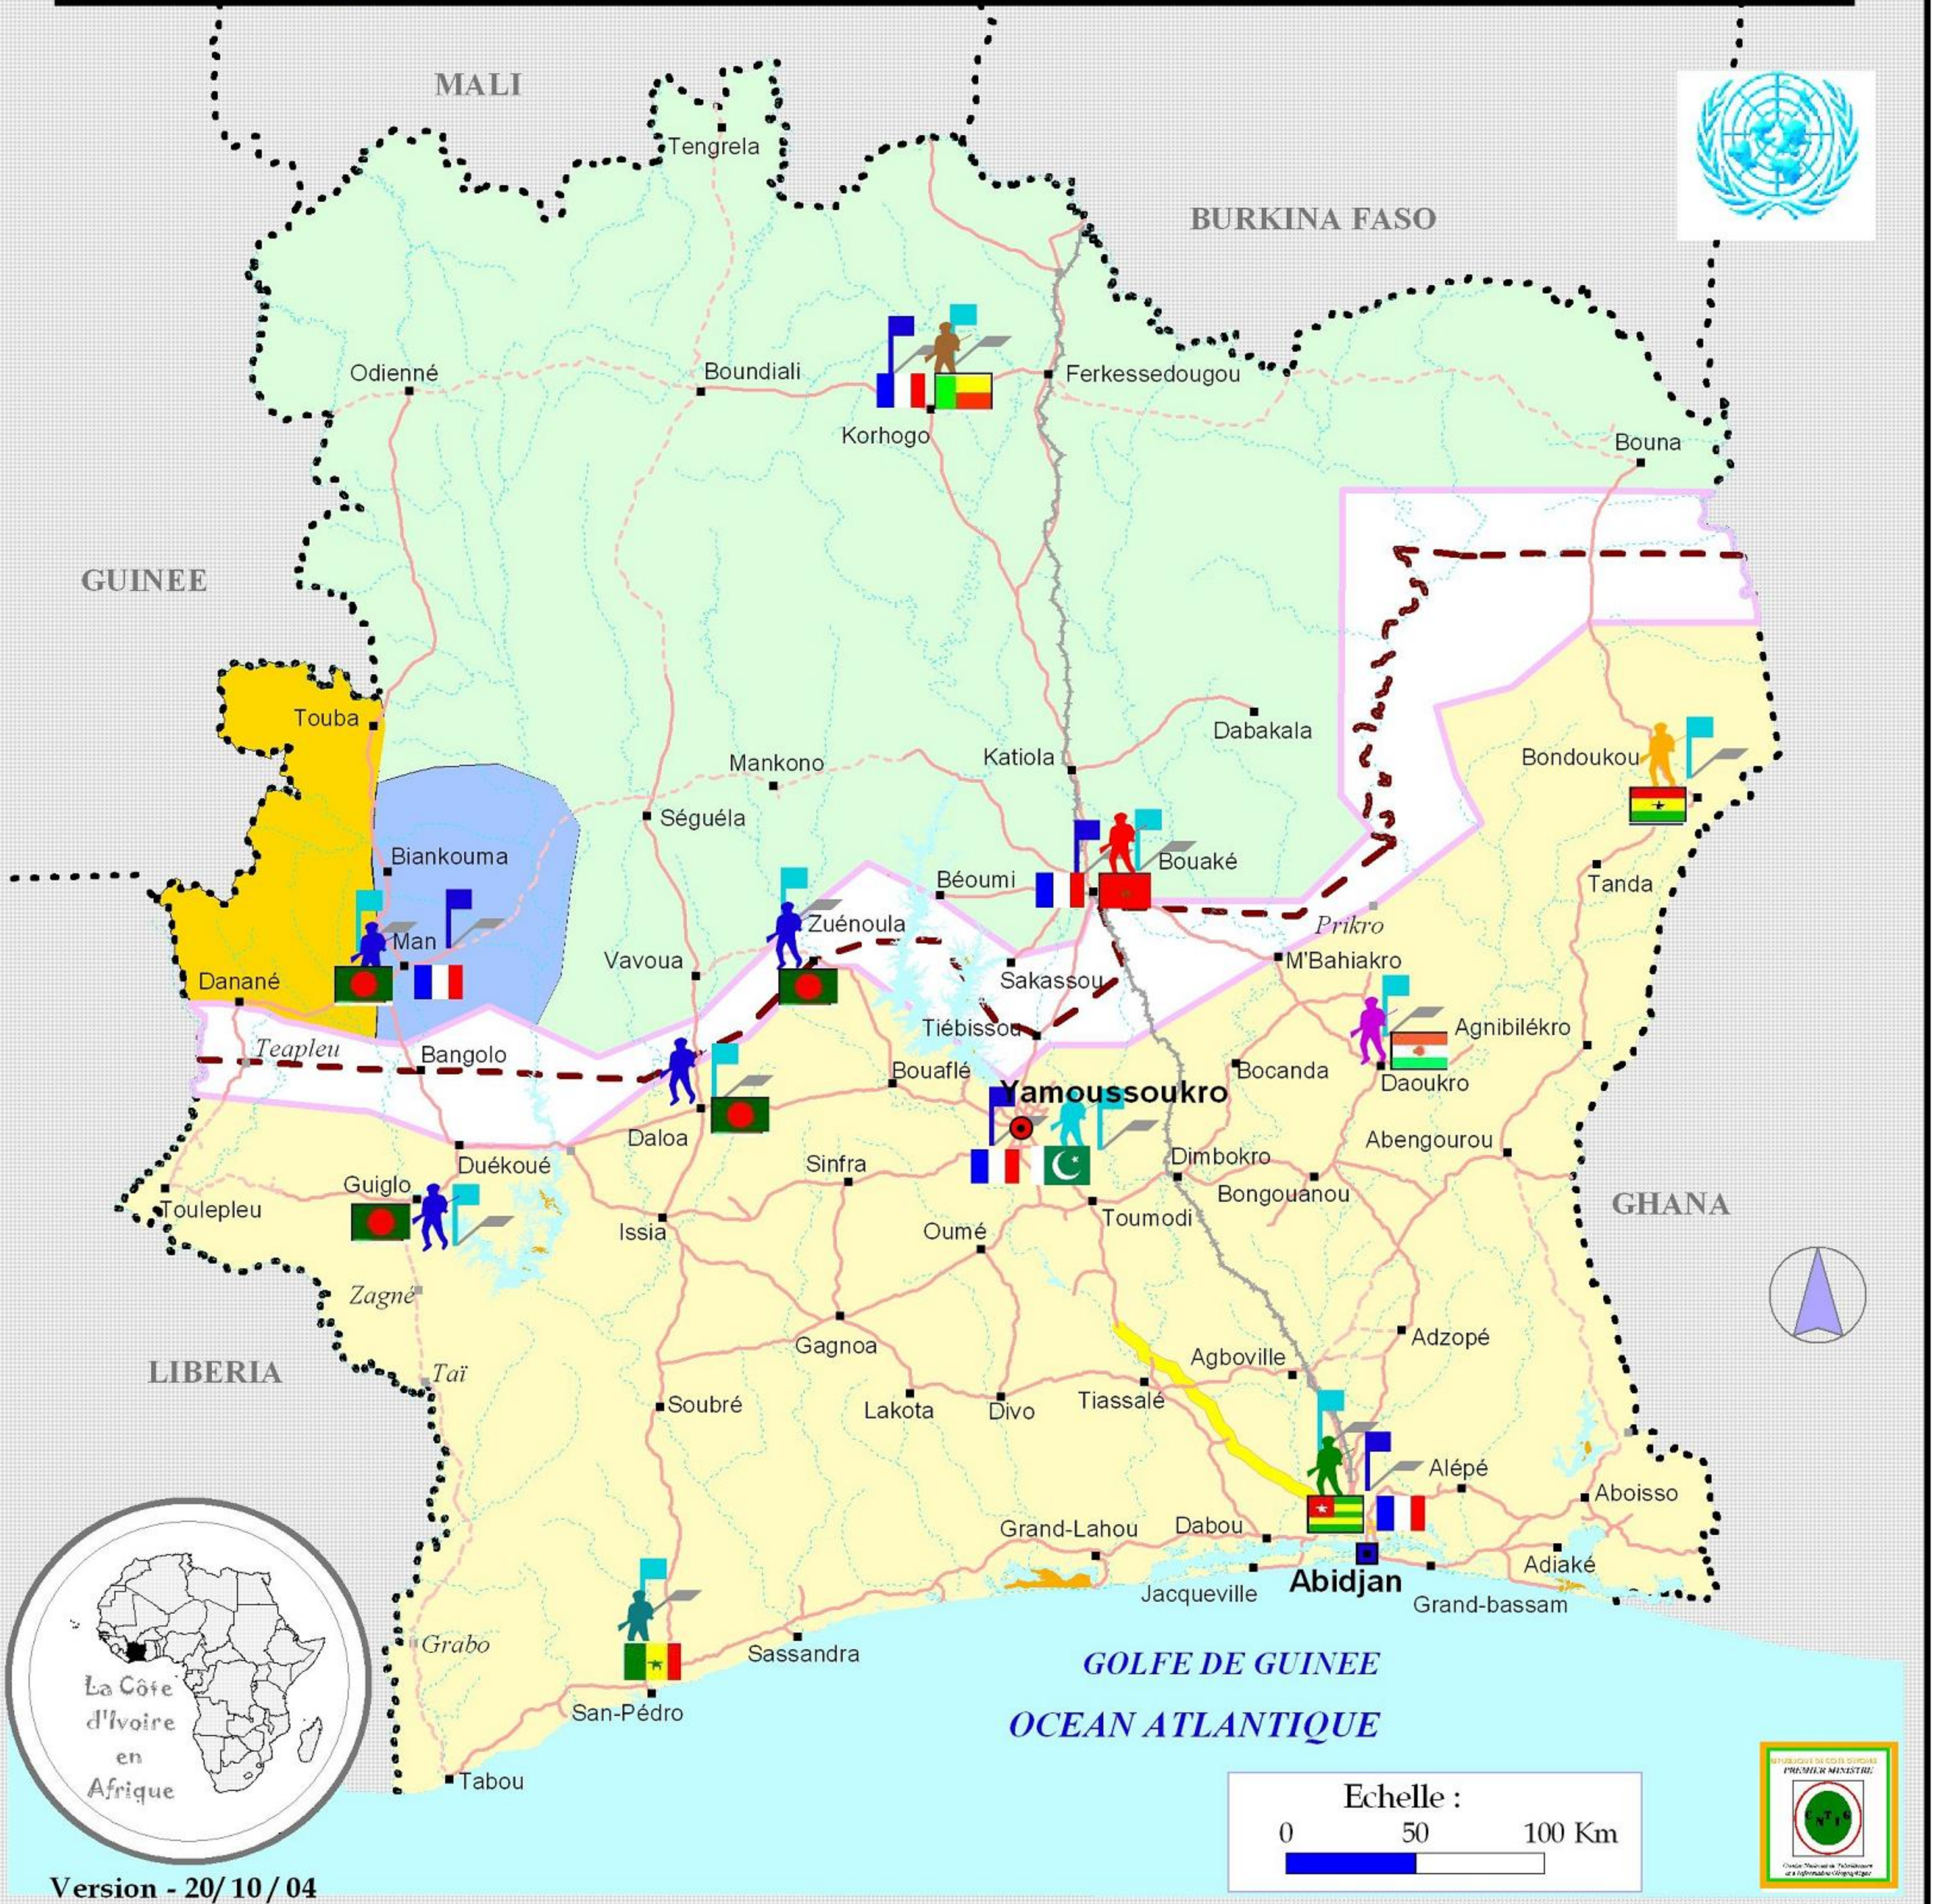

CRISE EN COTE D'IVOIRE

Forces en présence, Zone de confiance et Déploiement de L'ONUCI

Version - 20/ 10/ 04

Offert par le Centre de Documentation et d'Informations Humanitaires CDIH

LES NOMS ET LES LIMITES SUR CETTE CARTE N'IMPLIQUENT PAS L'ENDOSSEMENT ET L'ACCEPTATION PAR LES NATIONS UNIES

LEGENDE

- Capitale d'Etat
- Capitale économique
- Chef-lieu de département
- Autre localité
- Chemin de fer
- Autoroute
- Route bitumée
- Route non bitumée

- Limite d'Etat
- Ligne de cessez-le-feu
- Plan d'eau
- Cours d'eau
- Zone de confiance

FORCES EN PRESENCE

- Forces Armées Nationales de Côte d'Ivoire - FANCI
- Mouvement Populaire du Grand Ouest (MPIGO)
- Mouvement pour la Justice et la Paix (MJP)
- Mouvement Patriotique de Côte d'Ivoire (MPCI)
- Troupes des Forces de la paix de la ONUCI
- Bases des Forces LICORNE (France)

Forces Nouvelles

Sous-groupe des forces de l'ONUCI

- Ghana
- Niger
- Sénégal
- Togo
- Bénin
- Maroc
- Bangladesh
- Pakistan

Produit par OCHA-CI en partenariat avec le CNTIG