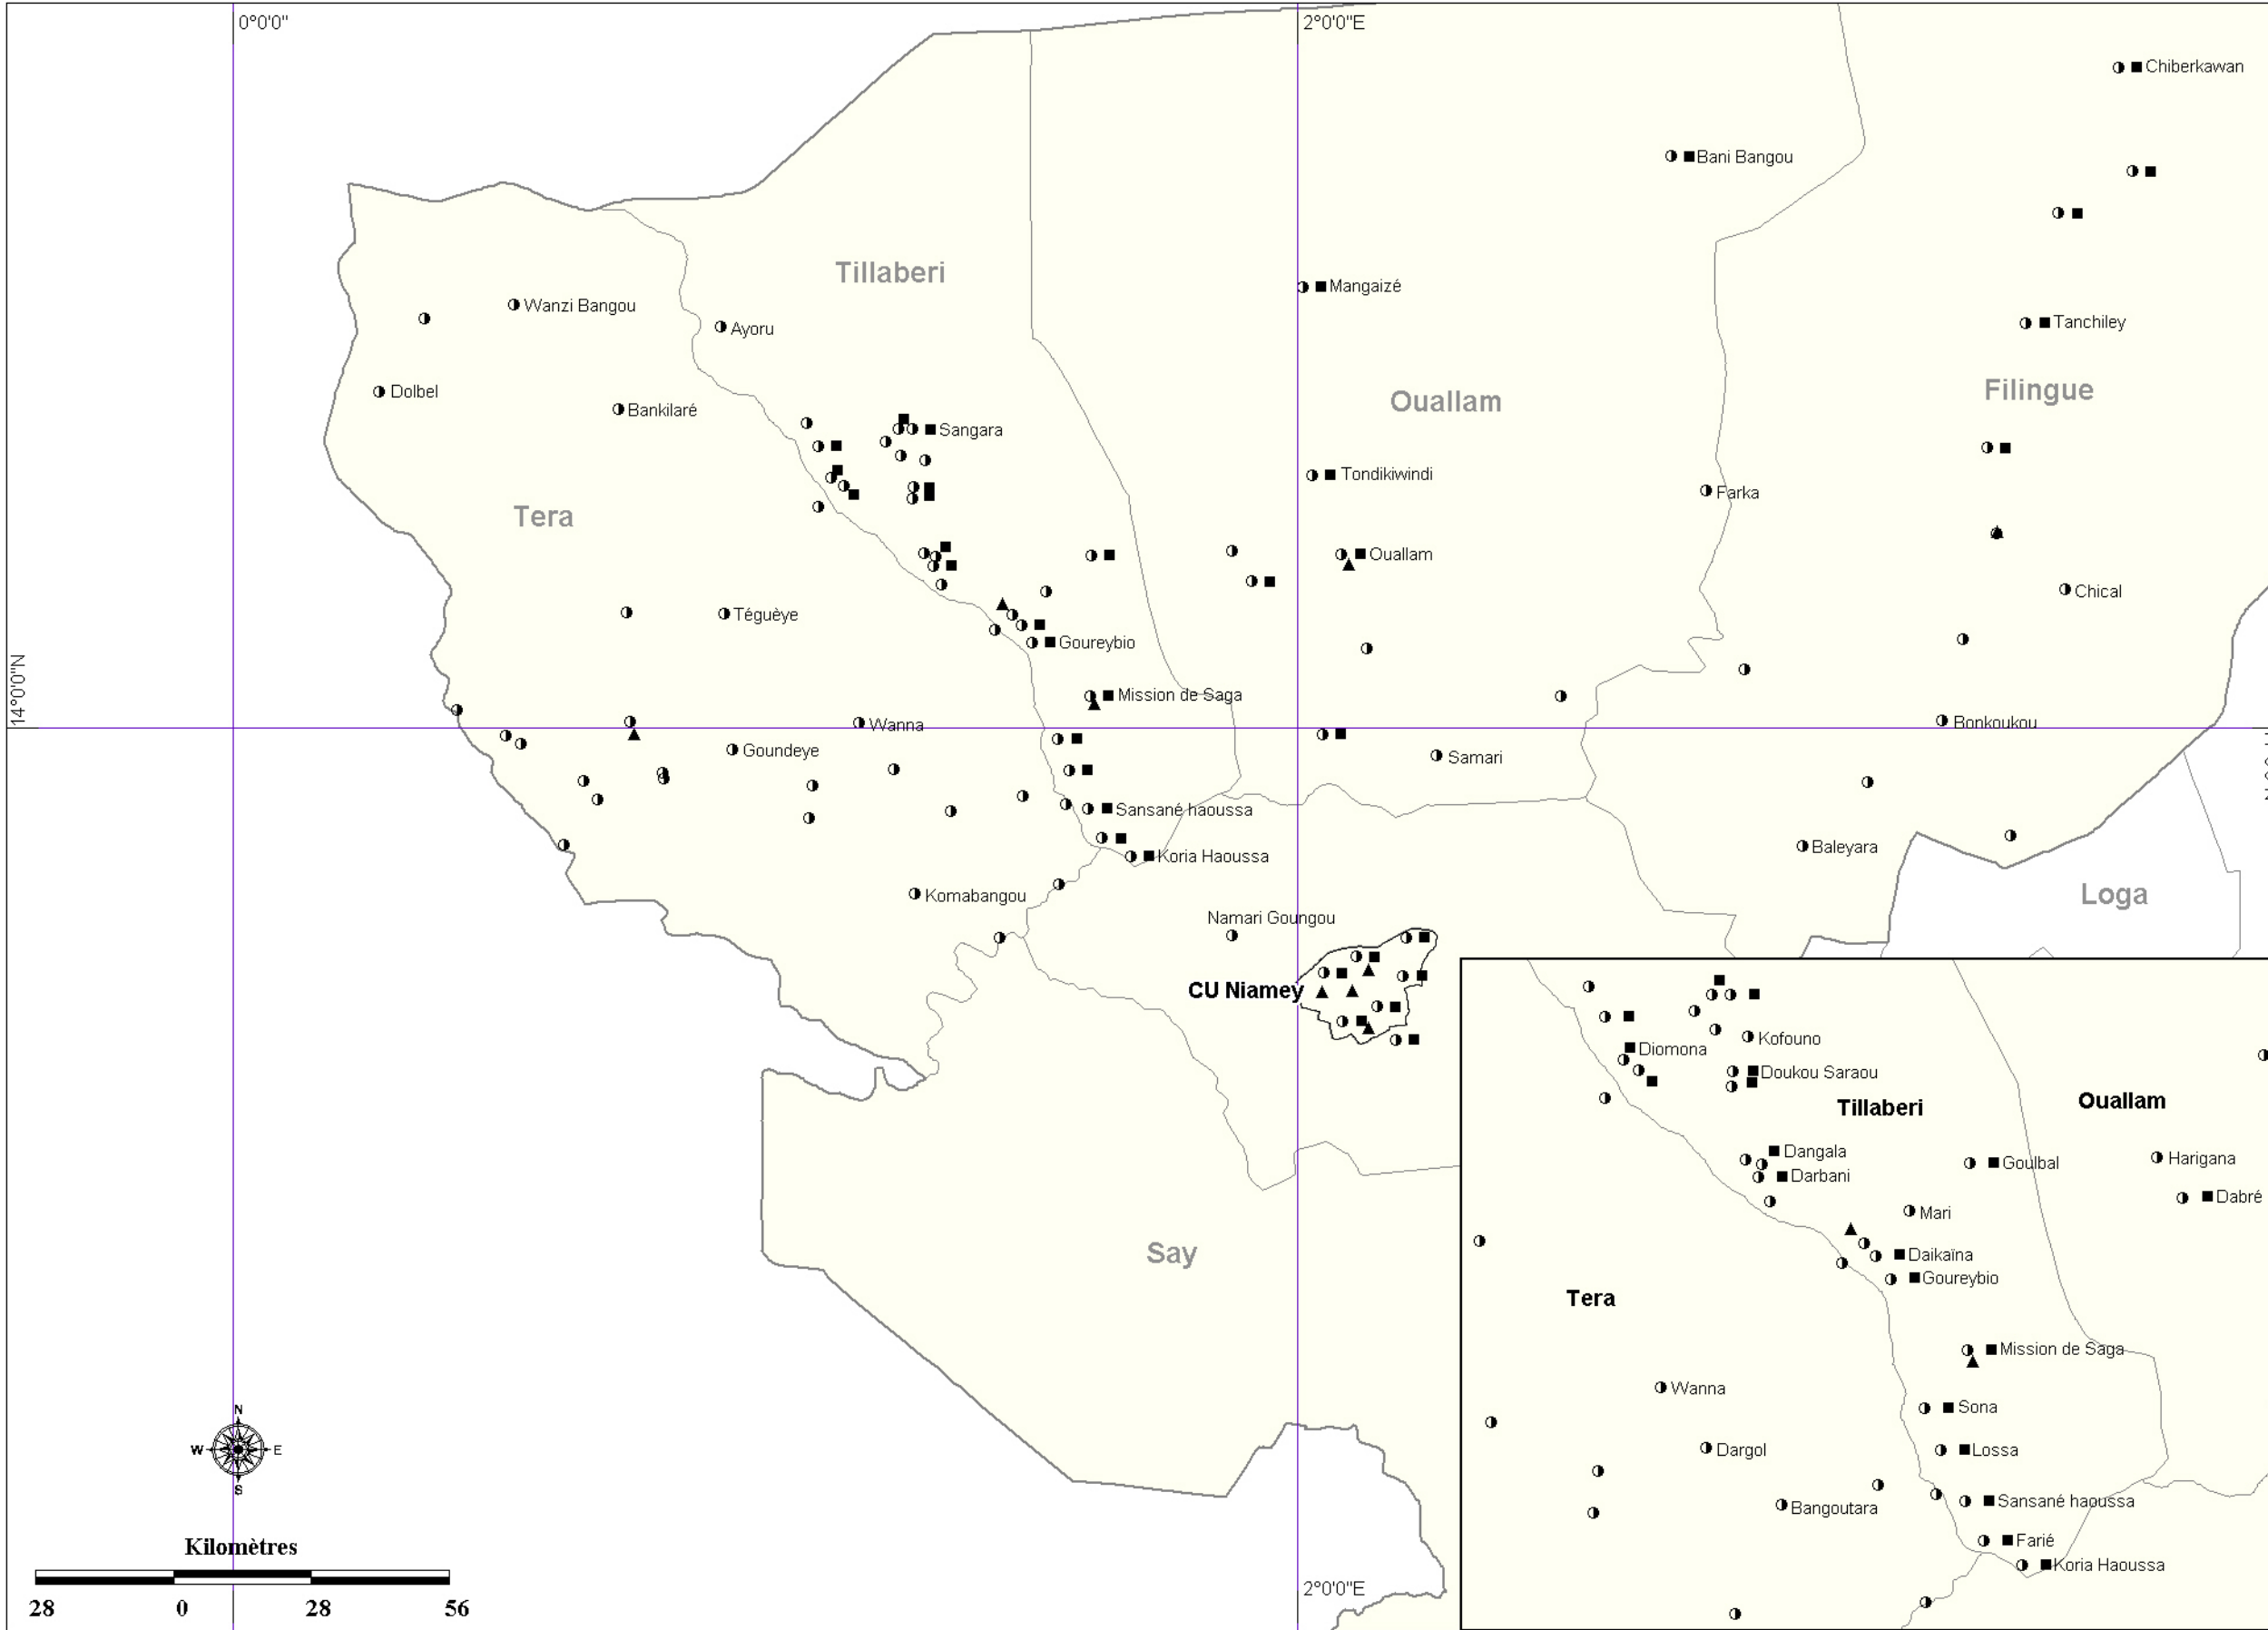

# ACTIVITES DES CENTRES NUTRITIONNELS

## Région de Tillabéri - Niamey

**Légende**

**Activités**

- CRENAM
- ▲ CRENI
- CRENAS

**Limites administratives**

- Département
- Région

Sources : UNICEF, ONGs  
 Cartographie : CIH Niger  
 Date de production : 08/12/2005  
 Carte N° NER\_ACTNUTR\_1205  
 -TIL-NIA 02

Les limites et les noms montrés et la désignation utilisée sur cette carte n'impliquent pas d'approbation officielle ou d'acceptation par les Nations Unies

© 2005 Centre d'Information Humanitaire (CIH) du Niger, 34 rue de Diamangou (derrière le PAM), Niamey - Niger