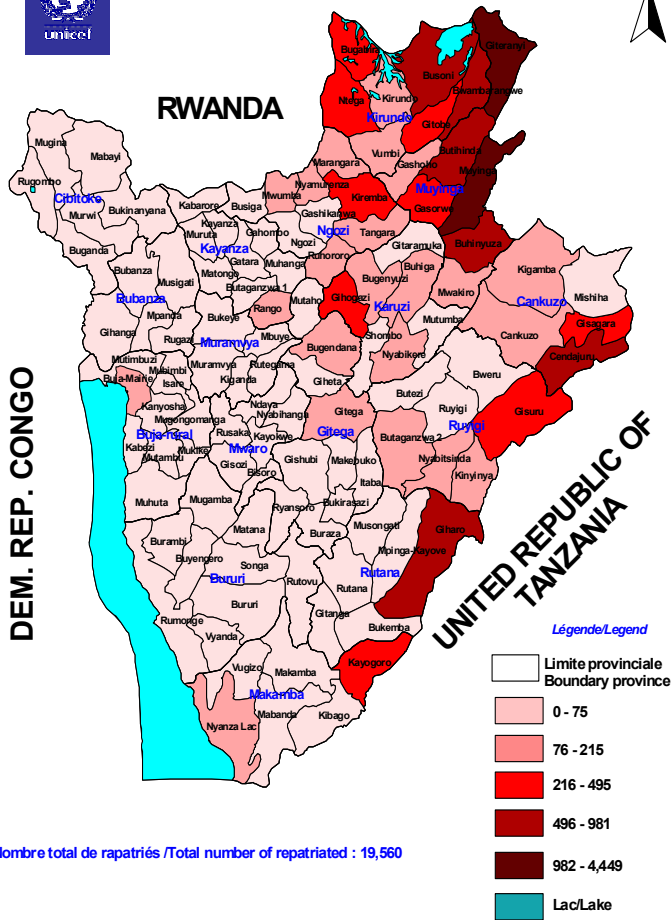

EFFECTIF TOTAL DES RAPATRIÉS QUI SONT PRIS EN CHARGE (FACILITES) PAR LE HCR SELON LA COMMUNE (23 Août 2003)

TOTAL NUMBER OF FACILITATED BURUNDIAN RETURNEES BY COMMUNE (23 August 2003)

Nombre total de rapatriés / Total number of repatriated : 19,560

Source: Données du HCR; Cartographie: UNICEF Burundi, Août 2003
UNHCR Data; Cartography: UNICEF Burundi, August 2003

EFFECTIF TOTAL DES RAPATRIÉS (SPONTANÉS & FACILITES/HCR) SELON LA COMMUNE (23 Août 2003)

TOTAL NUMBER OF SPONTANEOUS & FACILITATED BURUNDIAN RETURNEES BY COMMUNE (23 August 2003)

Total number of Burundian returnees (facilitated & spontaneous) : 52,246

Source: Données du HCR; Cartographie: UNICEF Burundi, Août 2003
UNHCR Data; Cartography: UNICEF Burundi, August 2003

Nombre total de rapatriés burundais par commune/Total number of Burundian returnees by commune (last update: 23 August 2003)