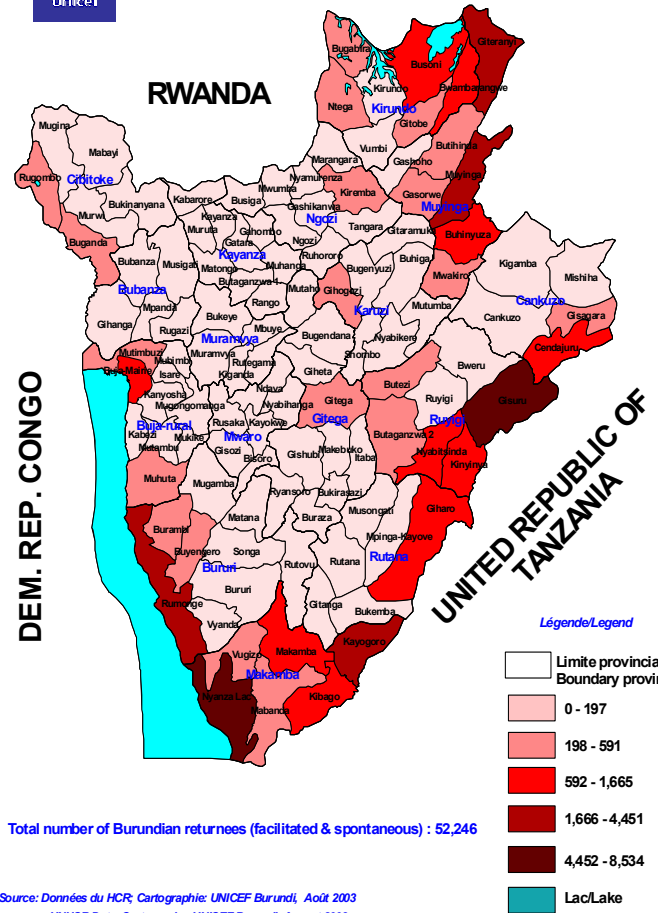

EFFECTIF TOTAL DES RAPATRIÉS QUI SONT PRIS EN CHARGE (FACILITES) PAR LE HCR SELON LA COMMUNE (23 Août 2003)

TOTAL NUMBER OF FACILITATED BURUNDIAN RETURNEES BY COMMUNE (23 August 2003)

Nombre total de rapatriés / Total number of repatriated : 19,560

Source: Données du HCR; Cartographie: UNICEF Burundi, Août 2003
UNHCR Data; Cartography: UNICEF Burundi, August 2003

EFFECTIF TOTAL DES RAPATRIÉS (SPONTANÉS & FACILITES/HCR) SELON LA COMMUNE (23 Août 2003)

TOTAL NUMBER OF SPONTANEOUS & FACILITATED BURUNDIAN RETURNEES BY COMMUNE (23 August 2003)

Total number of Burundian returnees (facilitated & spontaneous) : 52,246

Source: Données du HCR; Cartographie: UNICEF Burundi, Août 2003
UNHCR Data; Cartography: UNICEF Burundi, August 2003