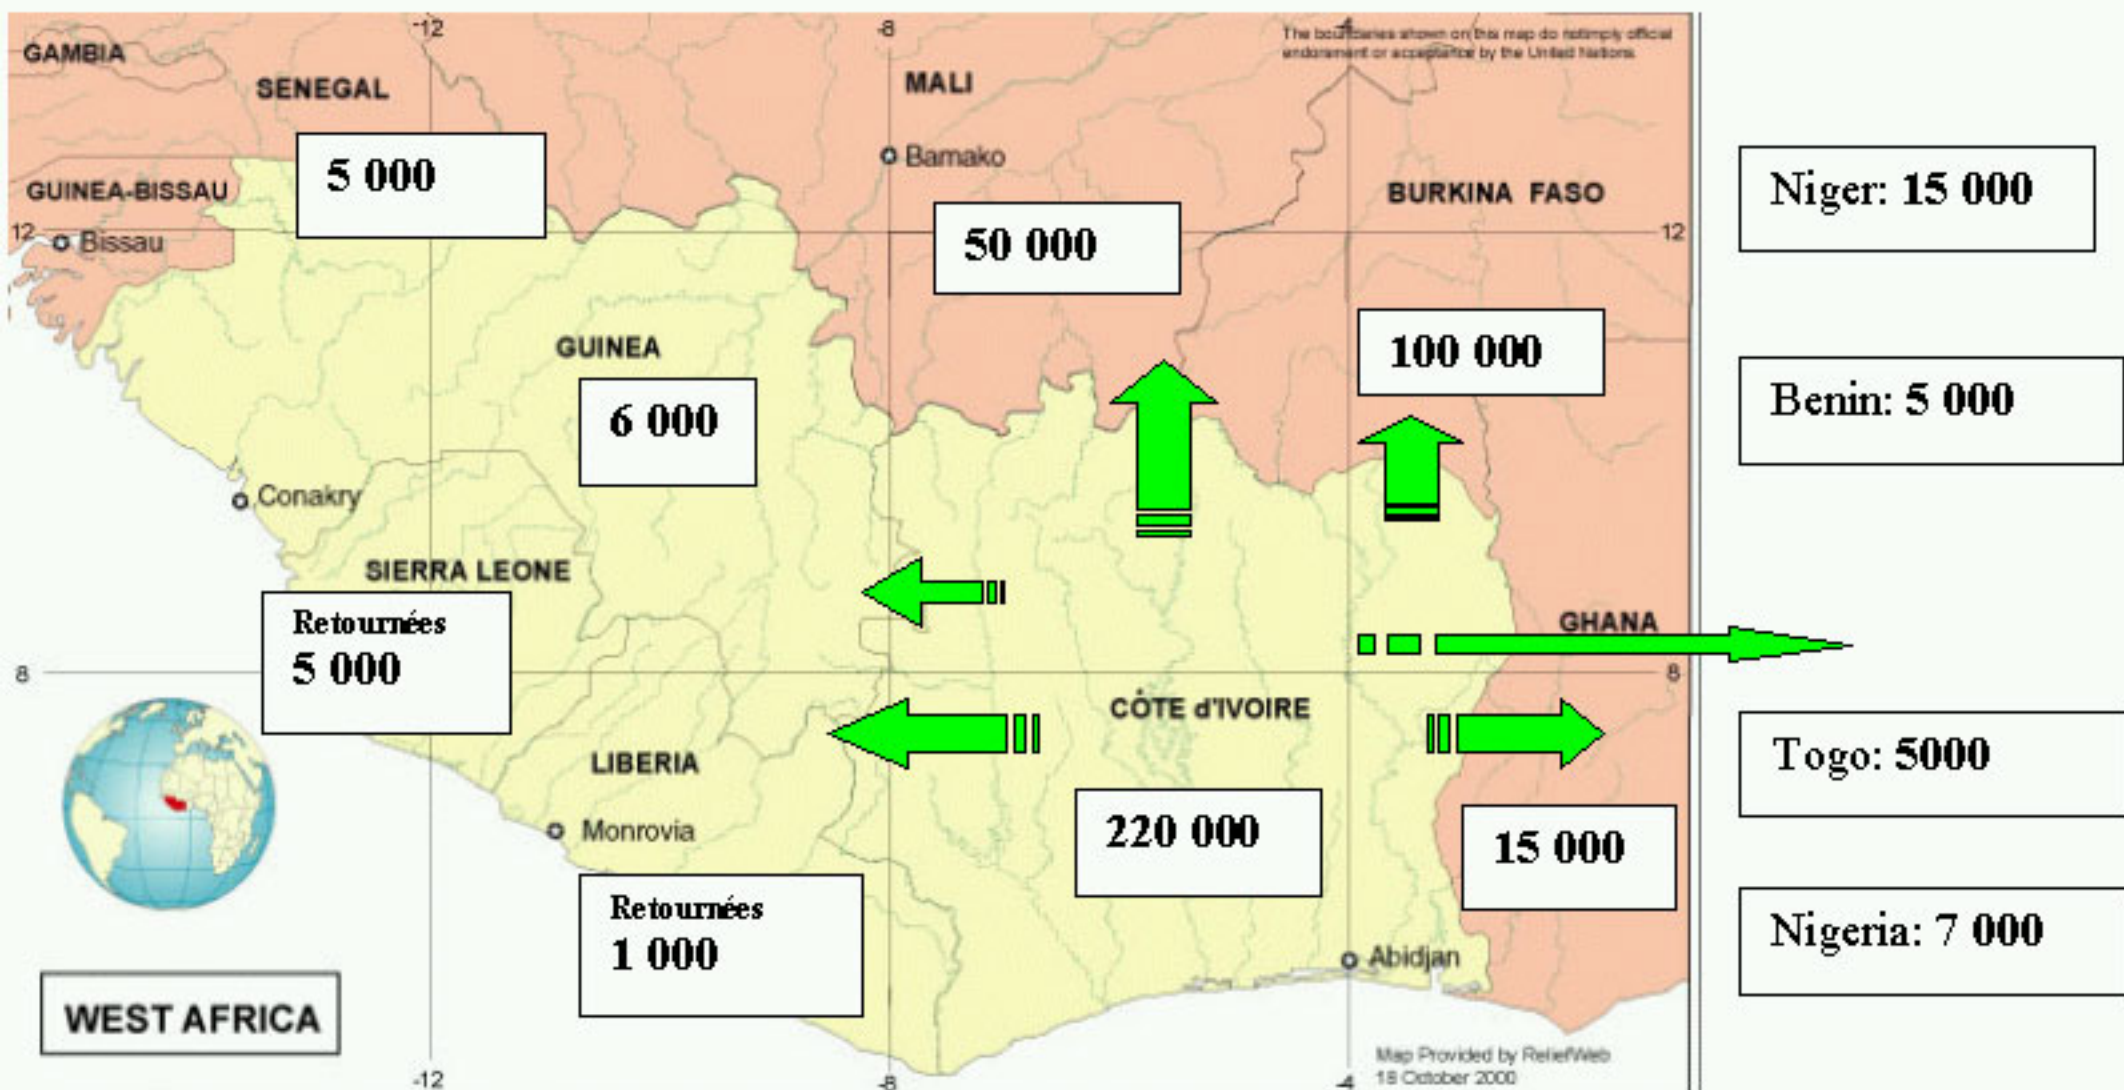

# Populations évacuées et populations retournées

Source: réunion de Accra (17/10/2002)

Mouvements : 

Total des évacués : **428 000**

Total des retournés : **6 000**

Modifications : OCHA Cote d'Ivoire - OW - 27/11/02