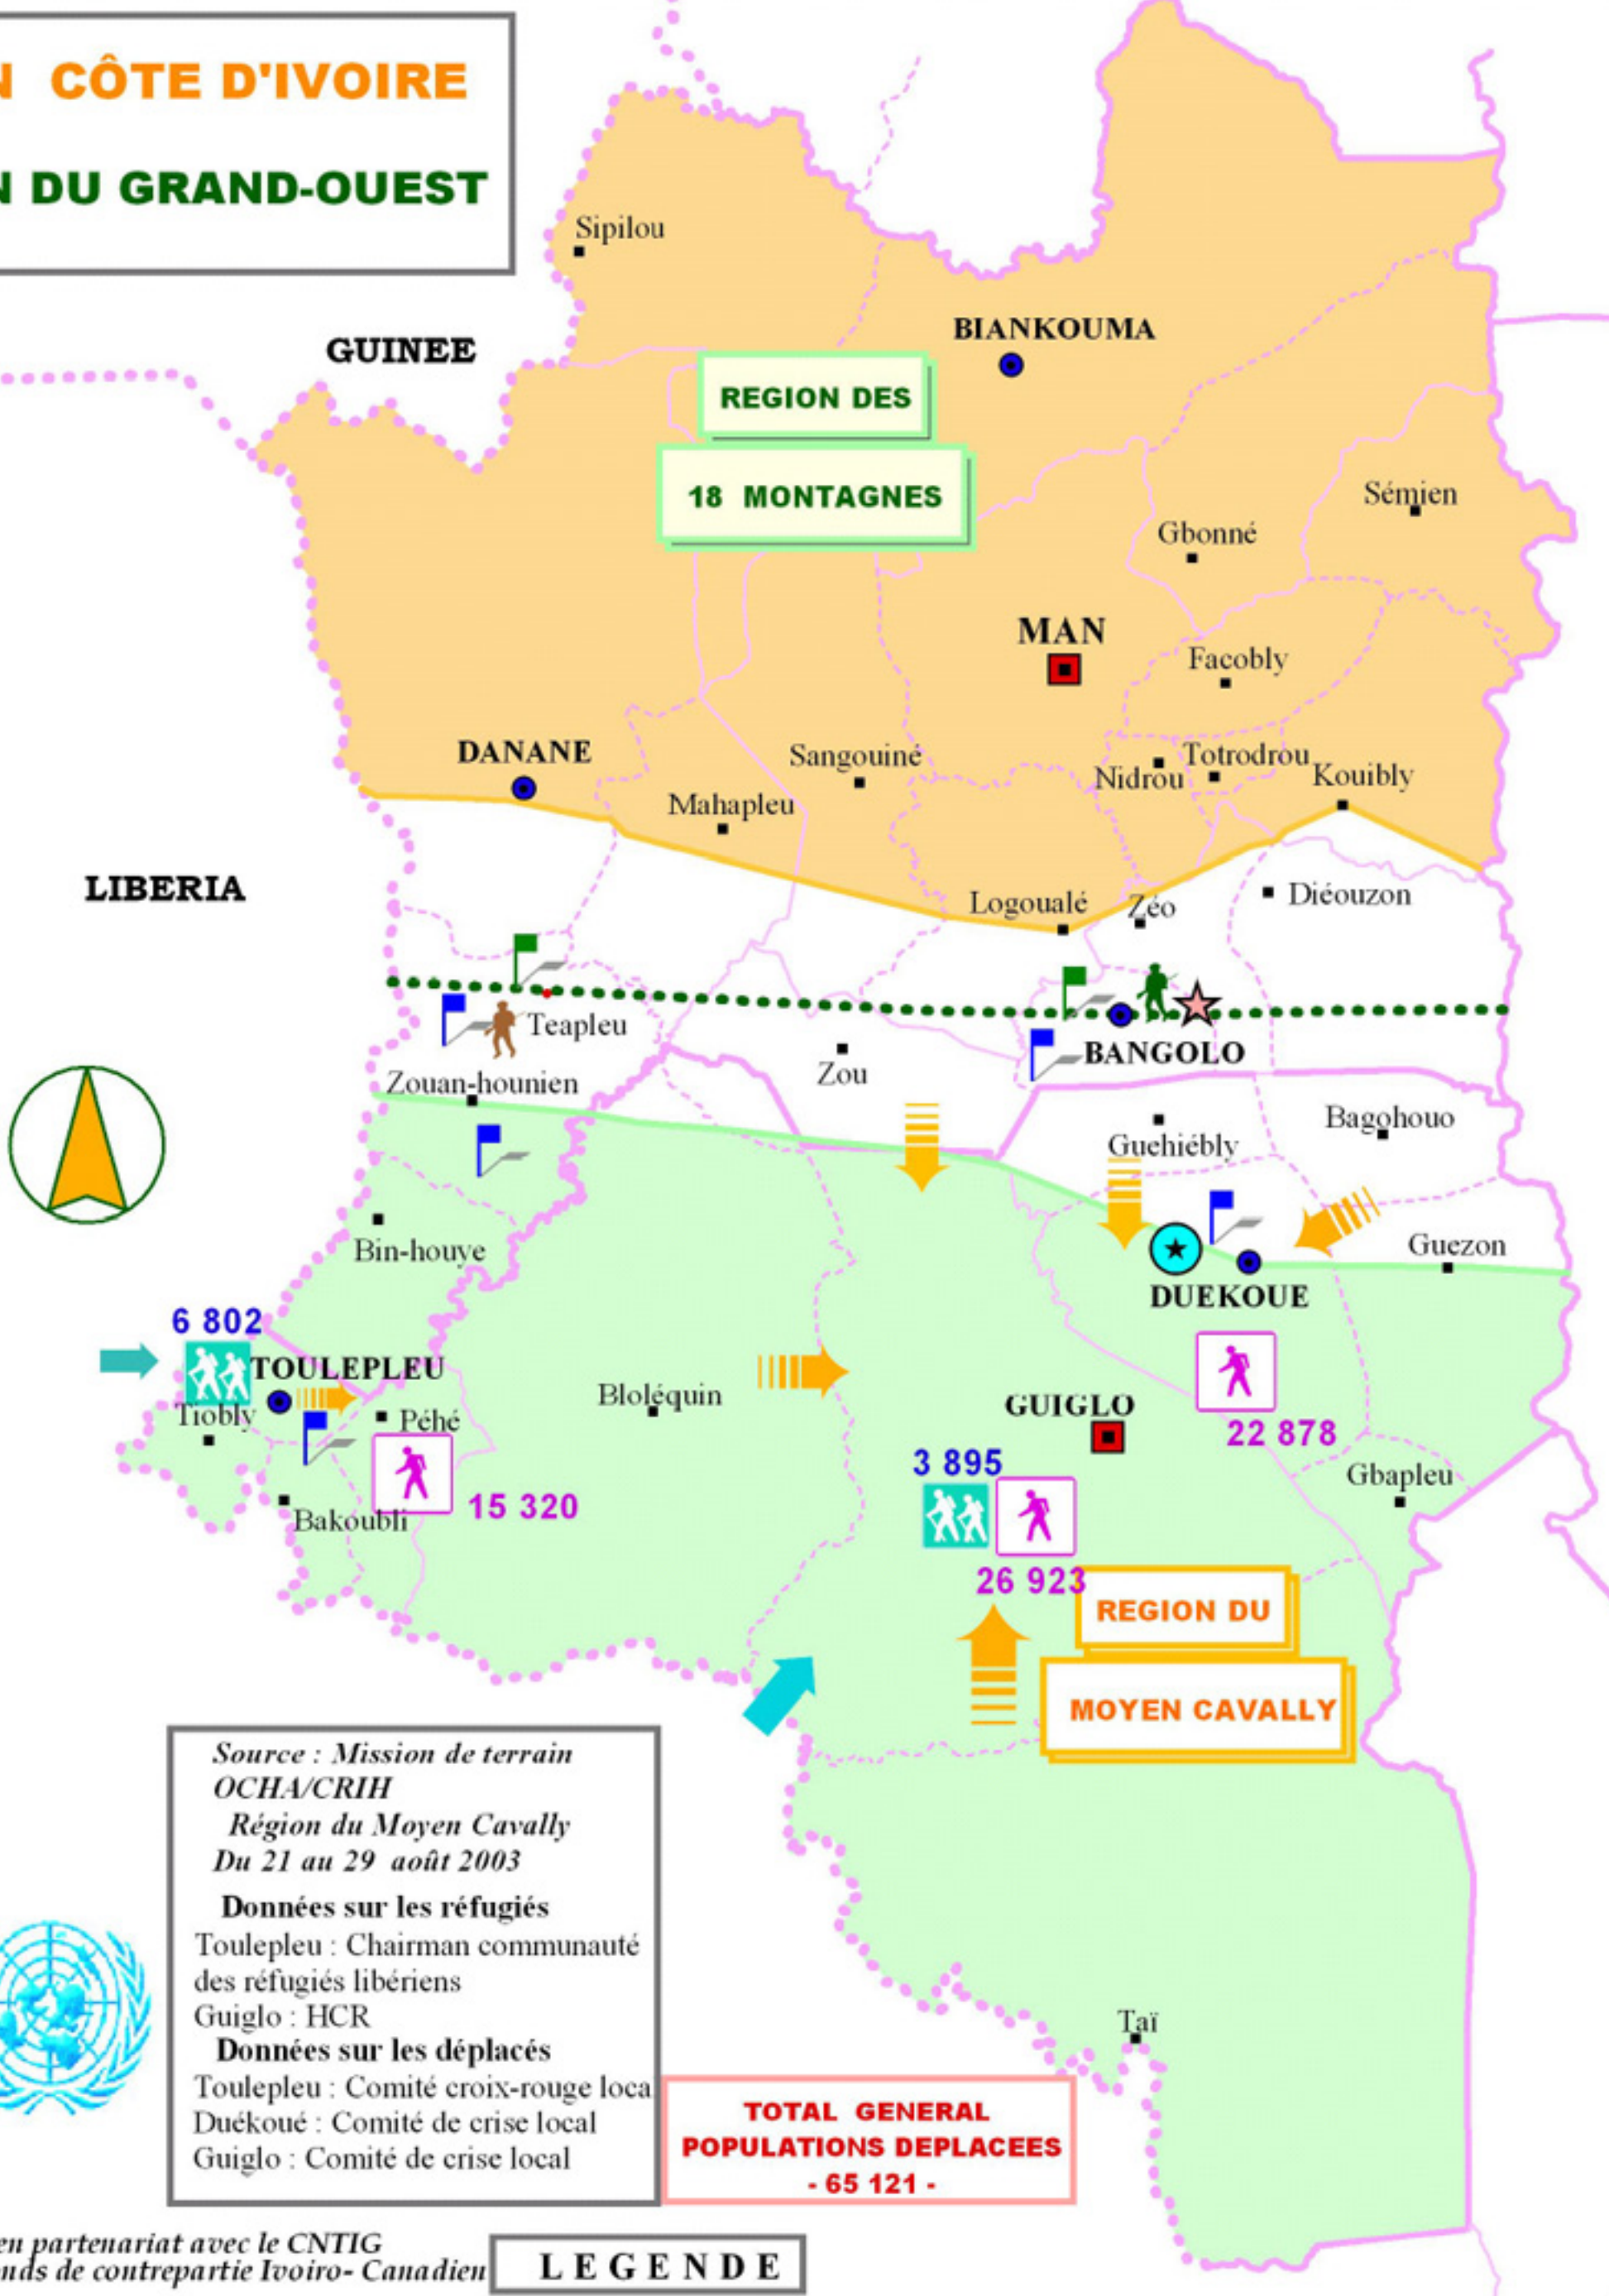

## SITUATION DU GRAND-OUEST

LES NOMS ET LES LIMITES SUR CETTE CARTE N'IMPLIQUENT PAS L'ENDOSSEMENT ET L'ACCEPTATION PAR LES NATIONS UNIES

Produit par OCHA-CI en partenariat avec le CNTIG sous financement du Fonds de contrepartie Ivoirien-Canadien

Source : Mission de terrain OCHA/CRIH  
 Région du Moyen Cavally  
 Du 21 au 29 août 2003

**Données sur les réfugiés**  
 Toulepleu : Chairman communauté des réfugiés libériens  
 Guiglo : HCR

**Données sur les déplacés**  
 Toulepleu : Comité croix-rouge local  
 Duékoué : Comité de crise local  
 Guiglo : Comité de crise local

**TOTAL GENERAL POPULATIONS DEPLACEES**  
 - 65 121 -

### LEGENDE

LOCALITES	LIMITES ADMINISTRATIVES	FORCES EN PRESENCE	Sous-groupement des forces de la paix de la CEDEAO
Chef-lieu de Région	D'Etat	Forces Armées Nationales de Côte d'Ivoire - FANCI (Forces loyalistes)	Togo
Chef-lieu de Département	De Région	Zone de confiance	Bénin
Chef-lieu de Sous-préfecture	De Département	Forces nouvelles	
Populations réfugiées	De Sous-préfecture	Troupes des Forces de la paix de la CEDEAO	
Populations déplacées	Ligne de cessez le feu	Troupes Françaises	
	Mouvement des réfugiés libériens	MUNICI	
	Mouvement de population	Commandement Tripartite	