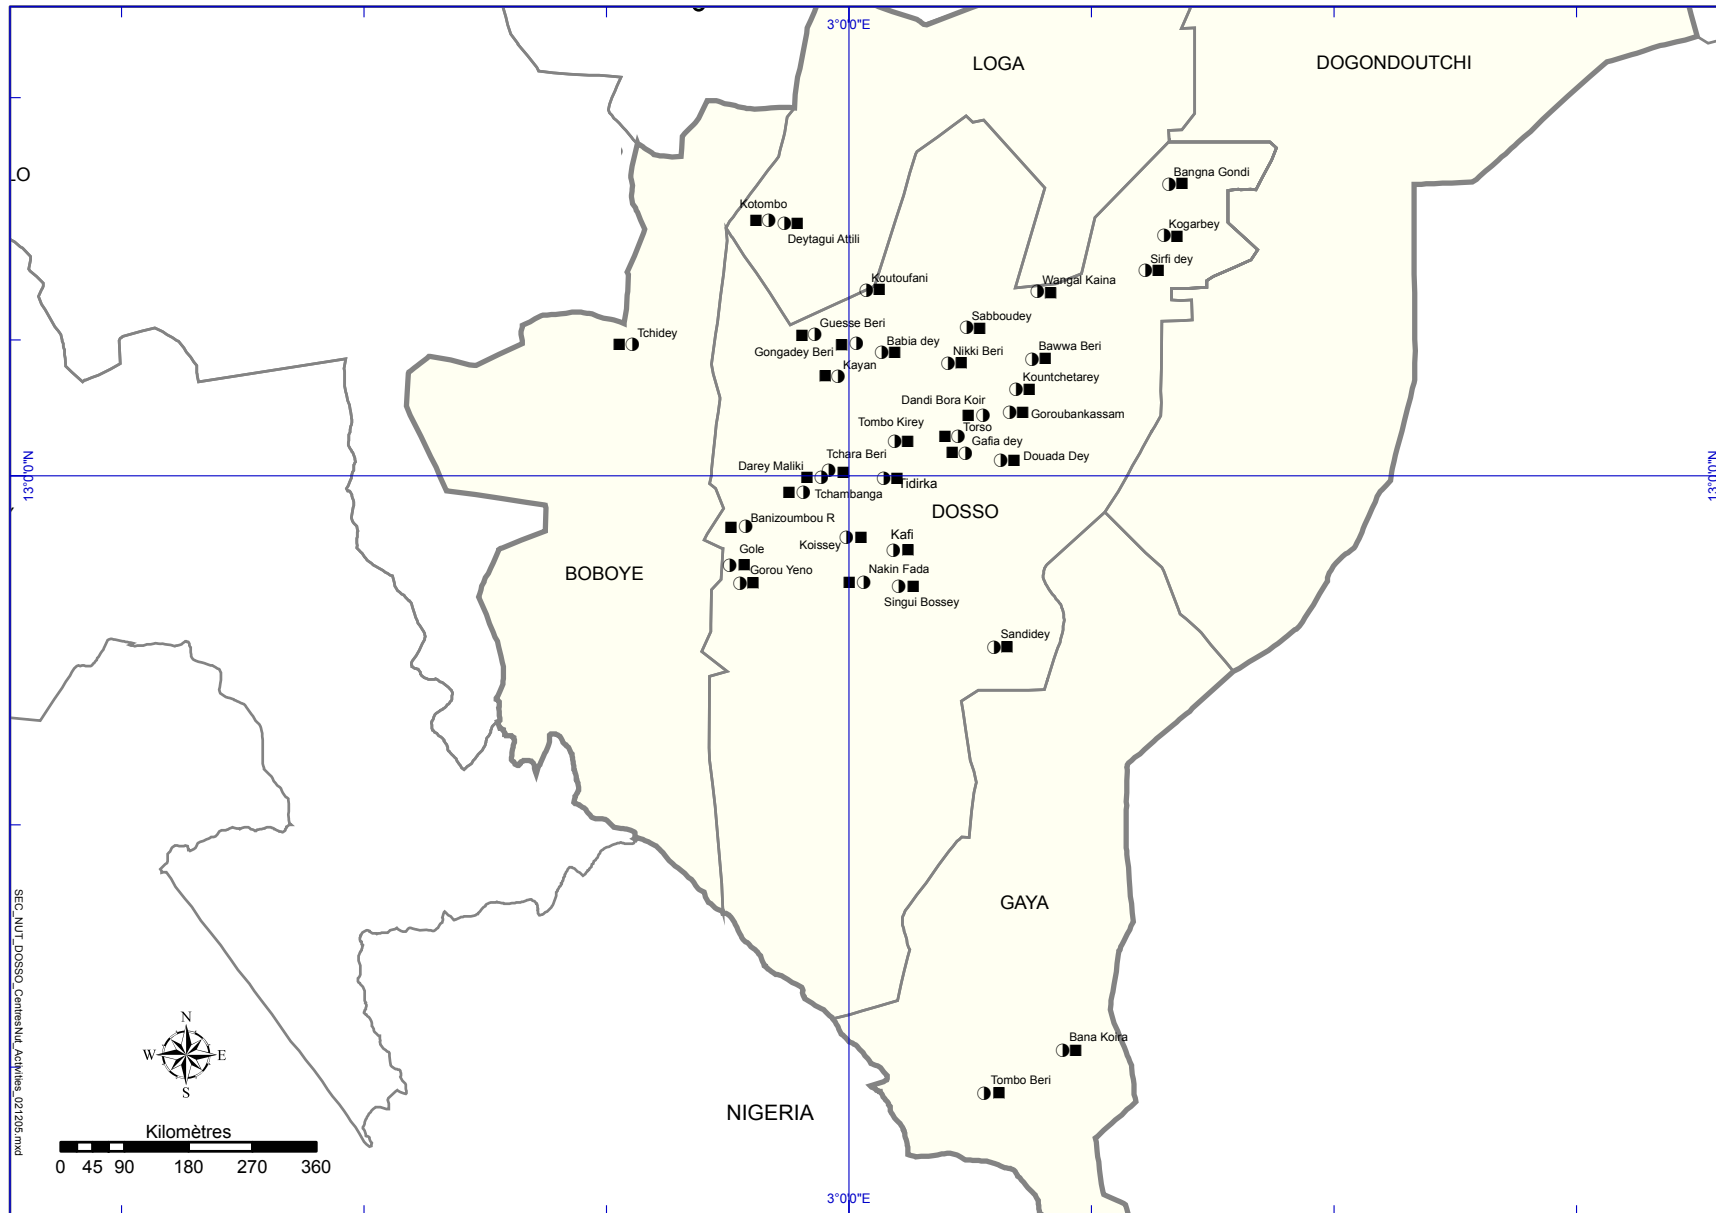

# CENTRES NUTRITIONNELS PAR ACTIVITÉS

REGION DE DOSSO

### Légende

**Activités**

- CRENAM
- CRENAS
- Région
- Département

Sources: UNICEF, ONGS  
 Cartographie: CIH Niger  
 Date de Production: 09/12/2005  
 Carte No.: NER\_NUTR\_1205-DOS-NIA 02

Les limites et les noms montrés et la désignation utilisée sur cette carte n'impliquent pas d'approbation officielle ou d'acceptation par les Nations Unies.

© 2005 Centre d'Information Humanitaire (CIH) du Niger, 34 Rue de Diamangou (derrière le PAM), Niamey - Niger

Developpé avec le soutien de :

Cette carte est téléchargeable sur le site [www.humanitarianinfo.org/niger](http://www.humanitarianinfo.org/niger). Pour toute modification ou actualisation de l'information présentée sur cette carte, contactez-nous à: [cihniger.gis1@un.org](mailto:cihniger.gis1@un.org)