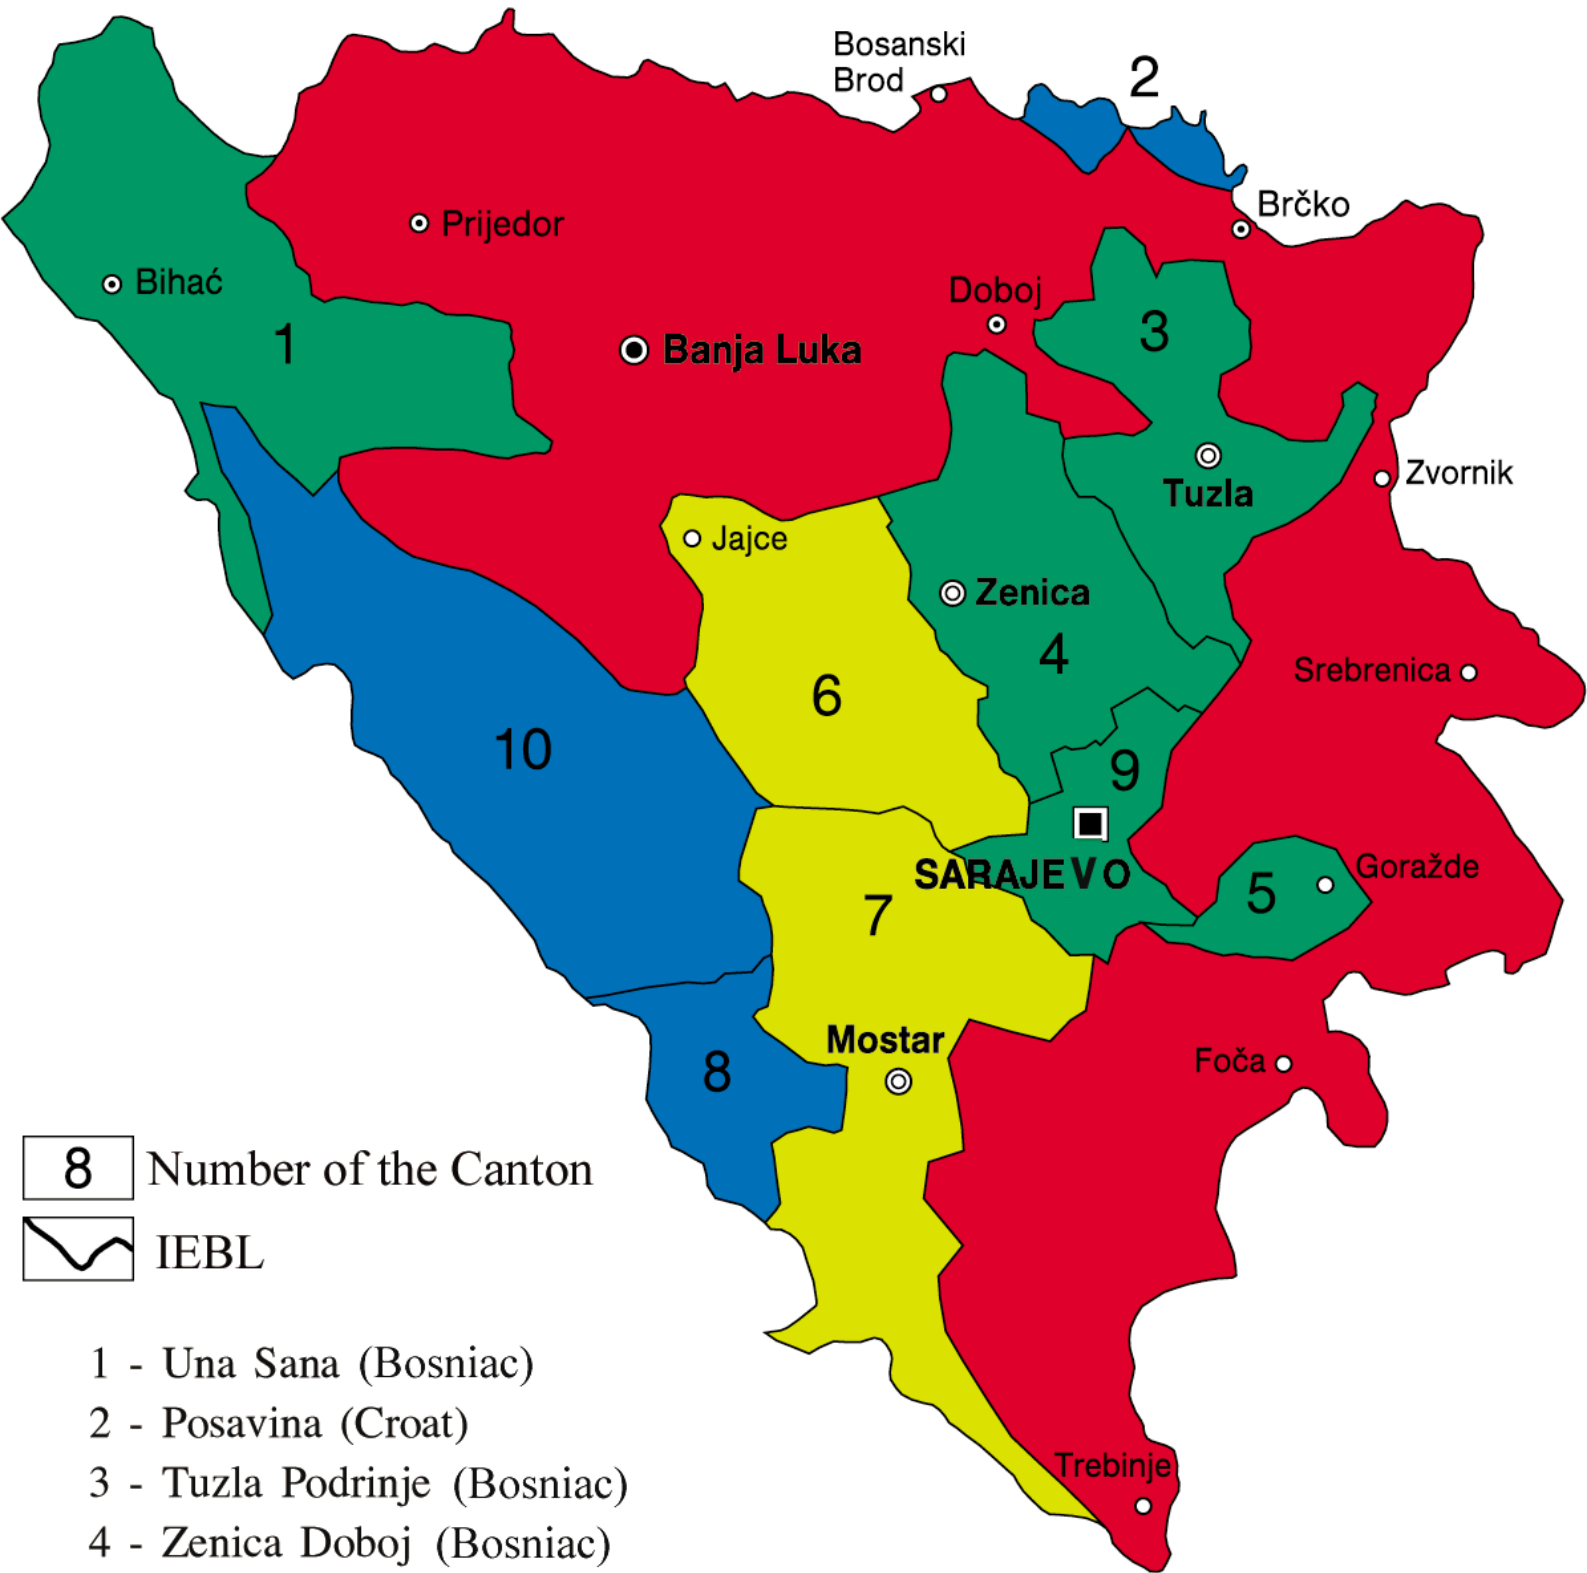

# Federation of BiH

8 Number of the Canton

IEBL

- 1 - Una Sana (Bosniac)
- 2 - Posavina (Croat)
- 3 - Tuzla Podrinje (Bosniac)
- 4 - Zenica Doboј (Bosniac)
- 5 - Bosna Podrinje (Bosniac)
- 6 - Central Bosnia (Mixed)
- 7 - Herzegovina Neretva (Mixed)
- 8 - West Herzegovina (Croat)
- 9 - Sarajevo (Bosniac)
- 10 - Livno (Croat)

	Bosniac Canton	} Federation
	Croat Canton	
	Bosniac-Croat Canton	
	Republika Srpska	