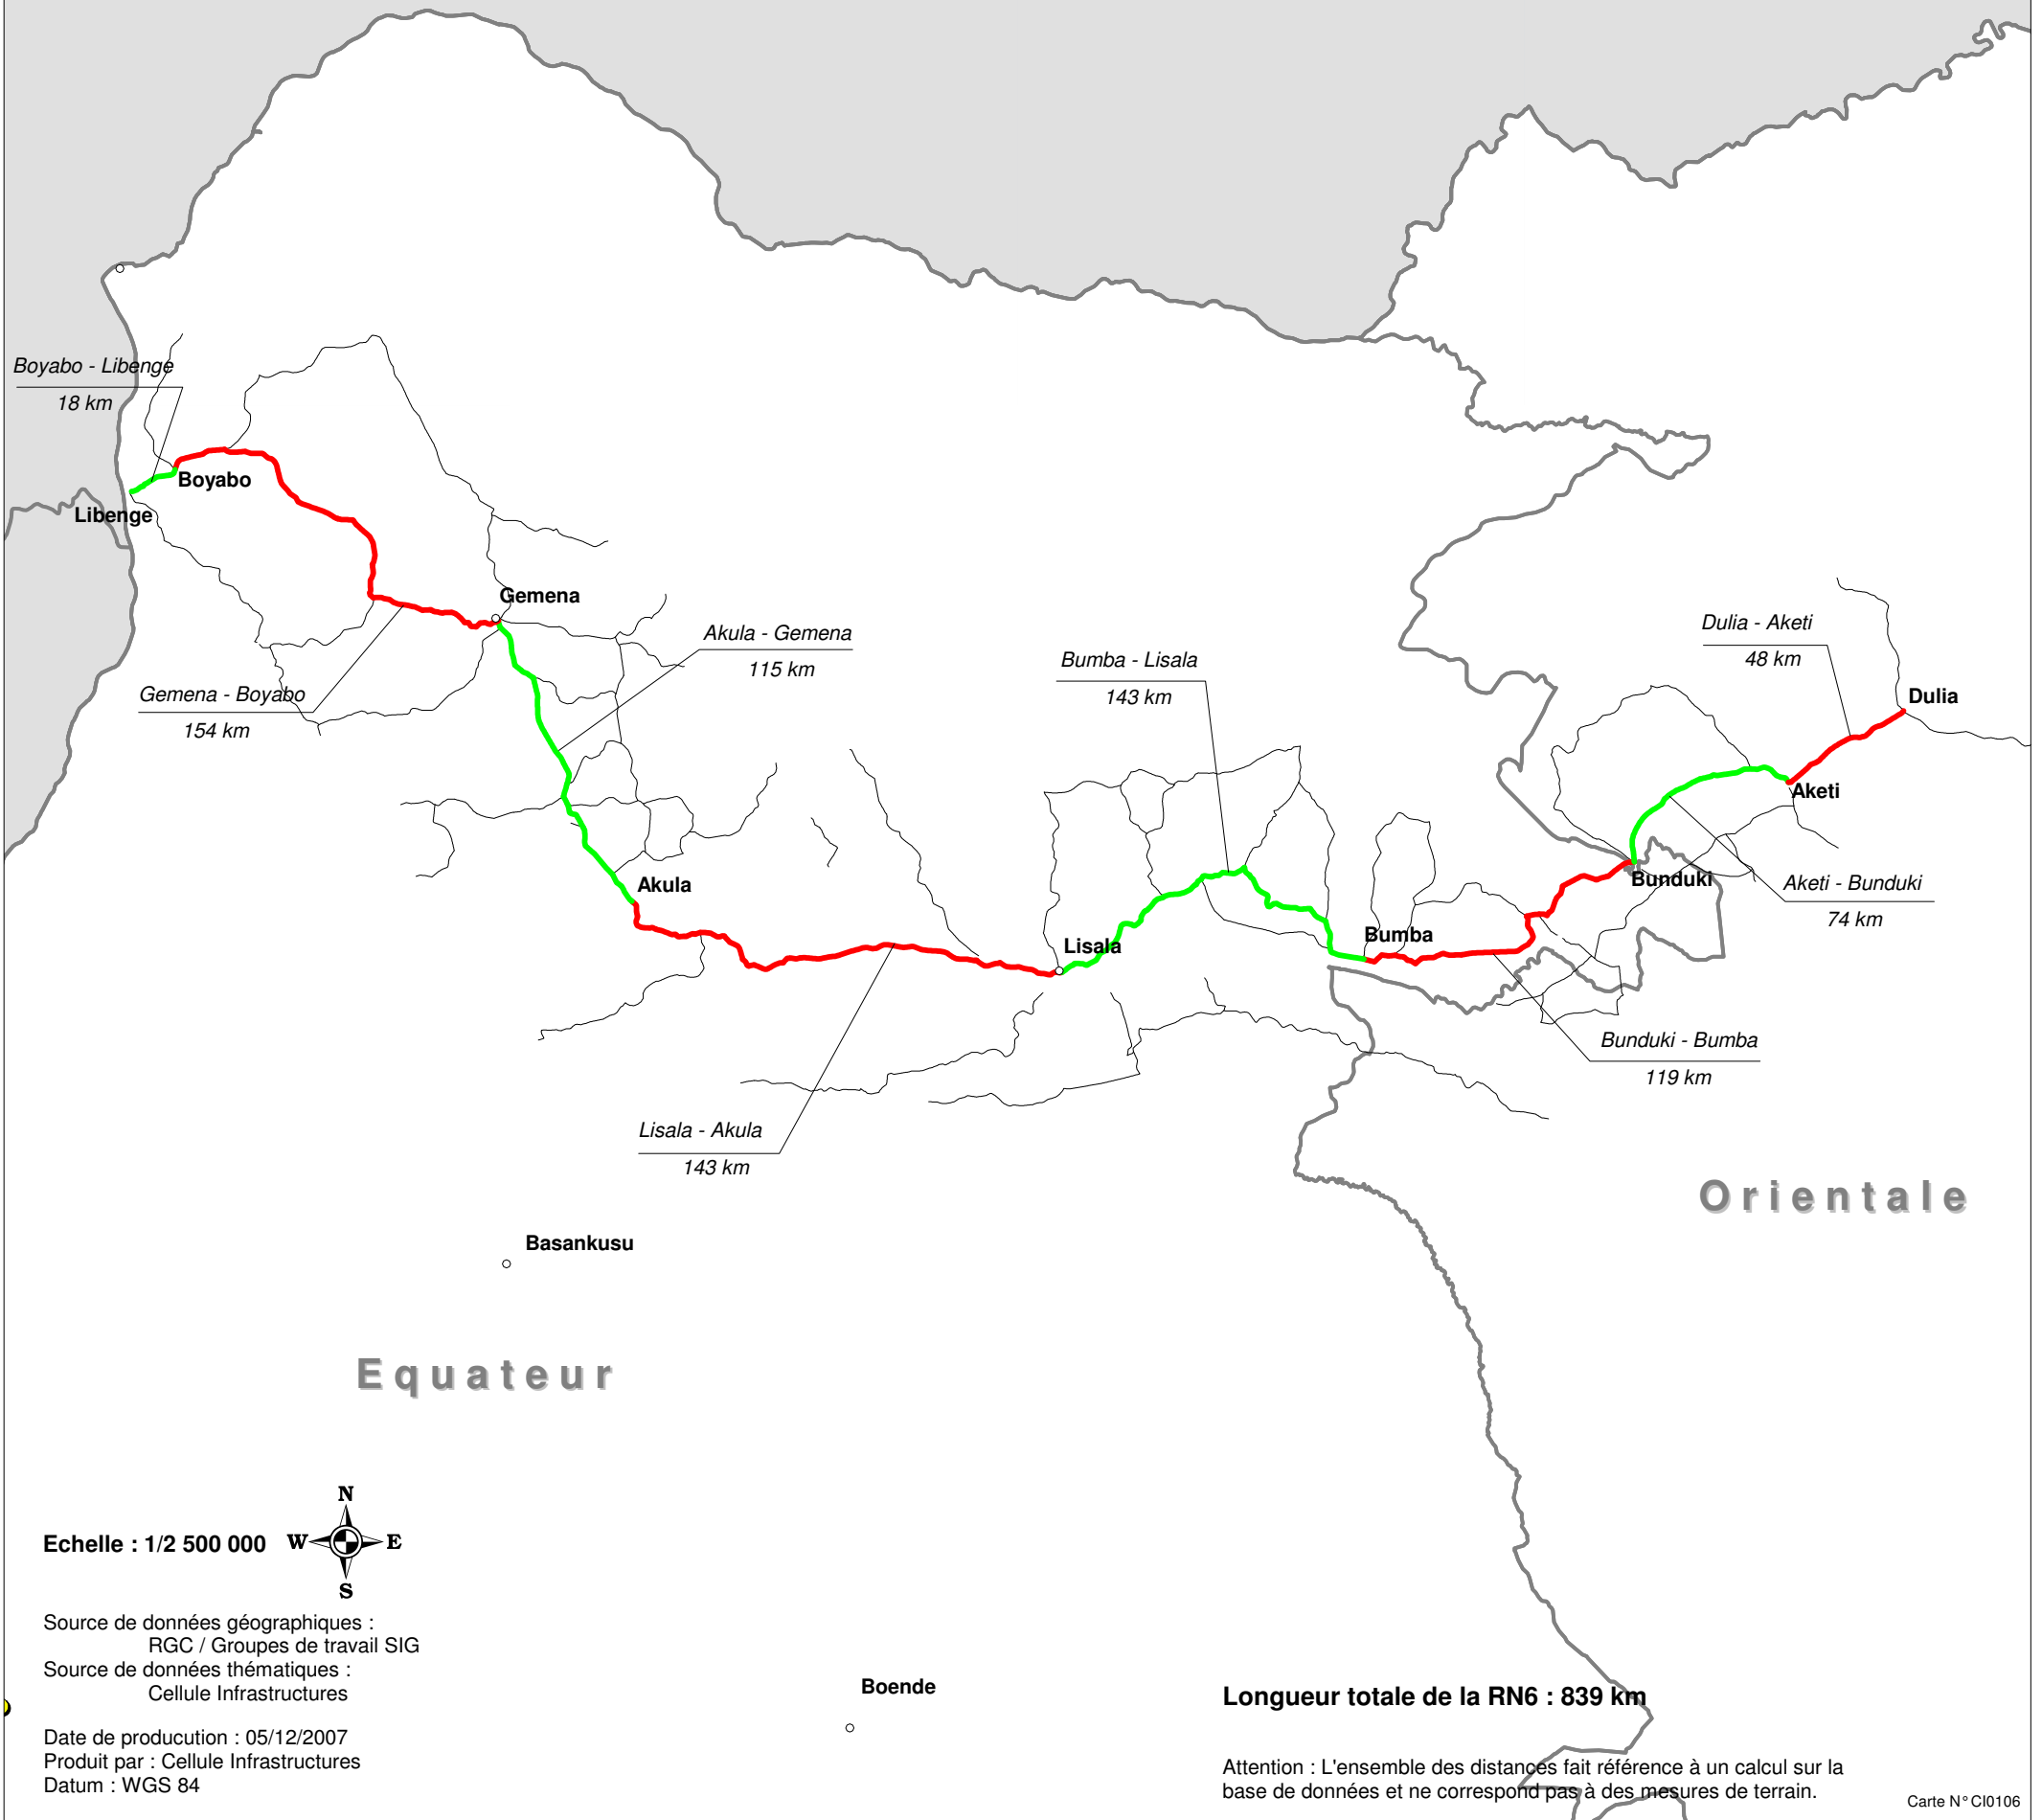

REPUBLIQUE CENTRAFRICAINE

Echelle : 1/2 500 000

Source de données géographiques :
RGC / Groupes de travail SIG
Source de données thématiques :
Cellule Infrastructures

Date de production : 05/12/2007
Produit par : Cellule Infrastructures
Datum : WGS 84