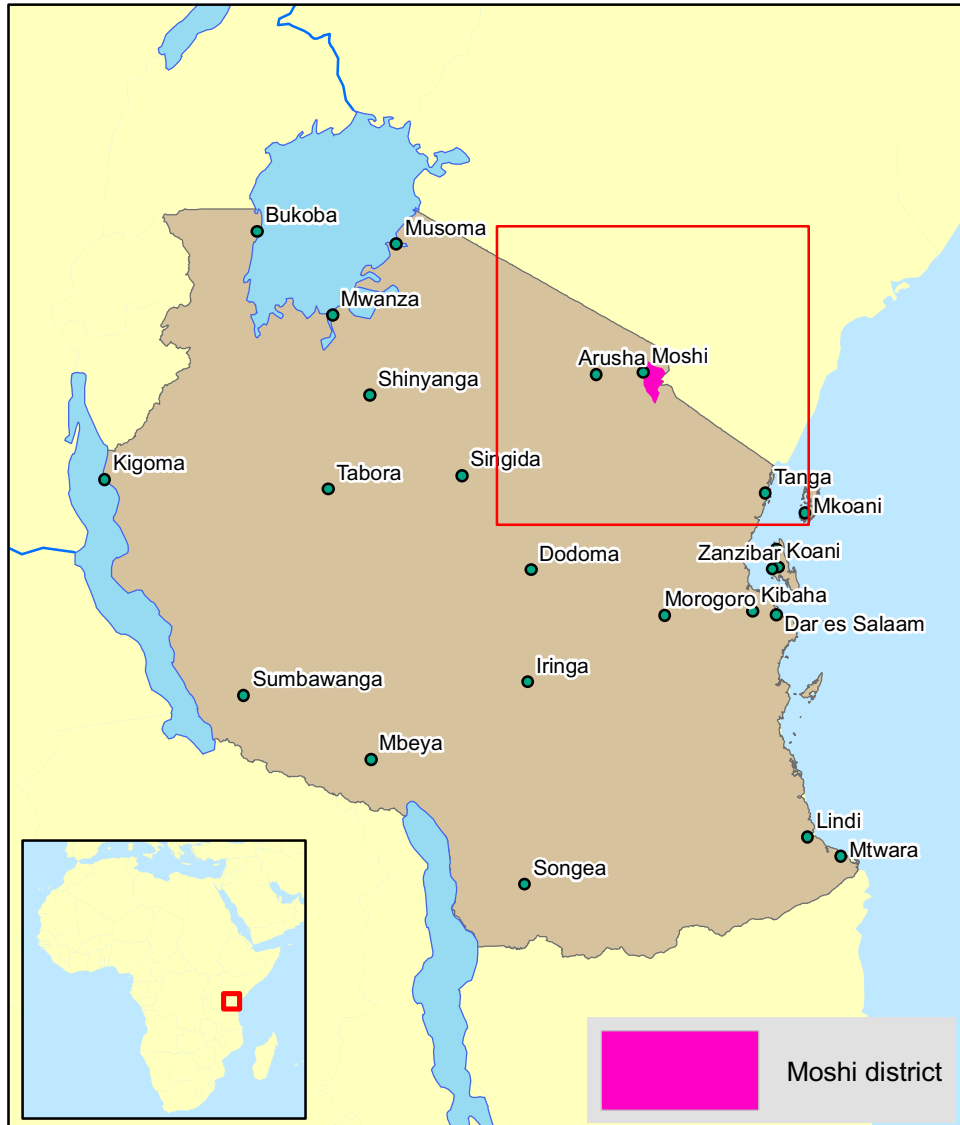

International Federation of Red Cross and Red Crescent Societies
Fédération internationale des Sociétés de la Croix-Rouge et du Croissant-Rouge
Federación Internacional de Sociedades de la Cruz Roja y de la Media Luna Roja
الاتحاد الدولي لجمعيات الصليب الأحمر والهلال الأحمر

DREF MDRTZ002
27 May 2006
FL-2006-000065-TZA

Tanzania: Floods

The maps used do not imply the expression of any opinion on the part of the International Federation of Red Cross and Red Crescent Societies or National Societies concerning the legal status of a territory or of its authorities.

Map data sources: ESRI, DIVA