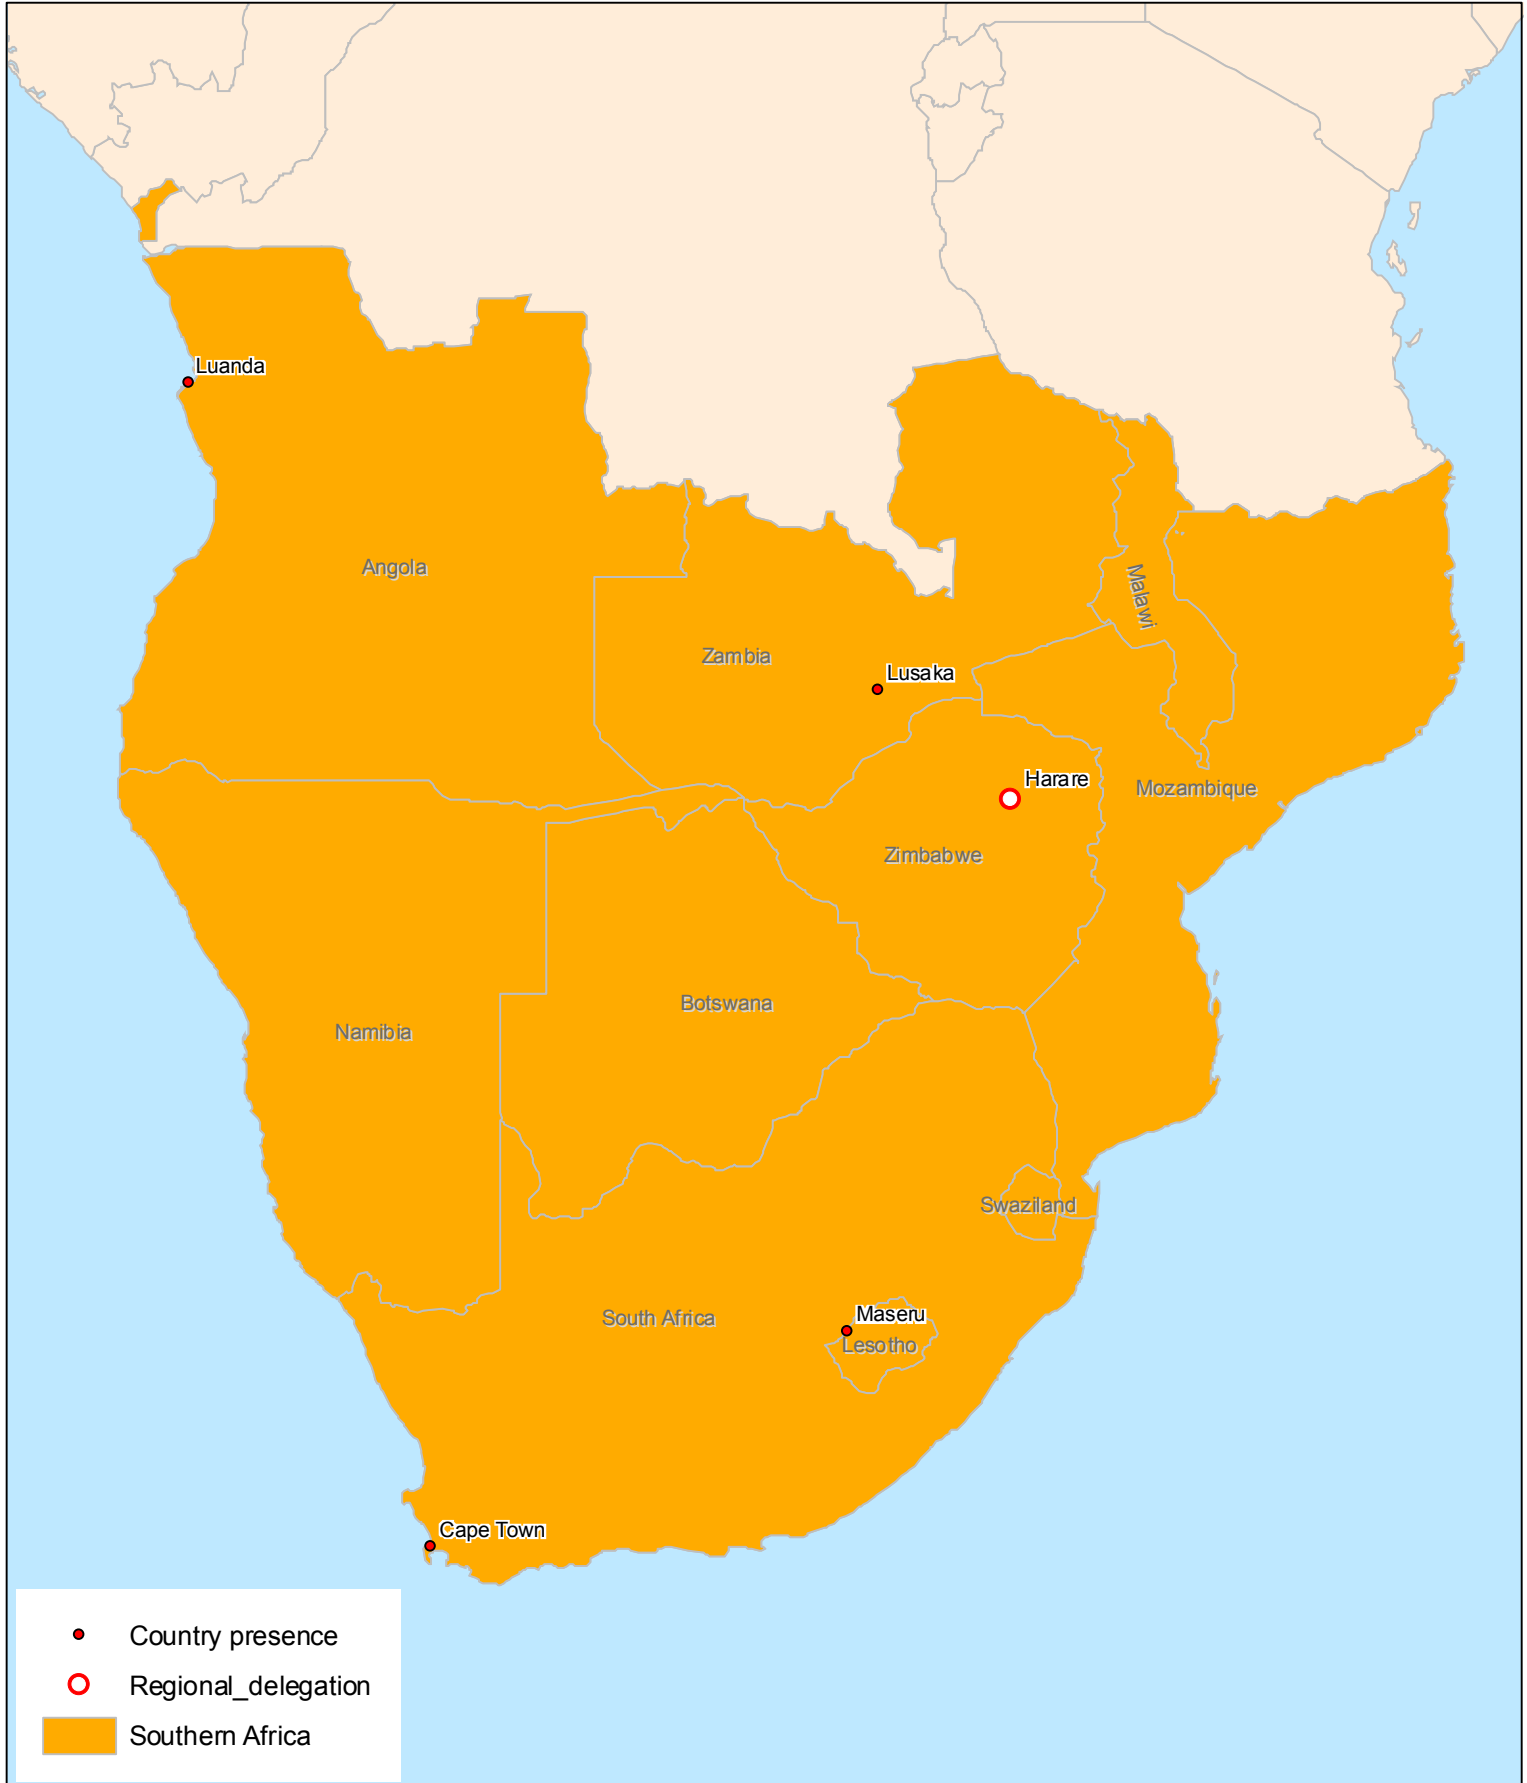

International Federation of Red Cross and Red Crescent Societies
Fédération internationale des Sociétés de la Croix-Rouge et du Croissant-Rouge
Federación Internacional de Sociedades de la Cruz Roja y de la Media Luna Roja
الاتحاد الدولي لجمعيات الصليب الأحمر والهلال الأحمر

Southern Africa

The maps used do not imply the expression of any opinion on the part of the International Federation of Red Cross and Red Crescent Societies or National Societies concerning the legal status of a territory or of its authorities.

Map data sources: ESRI, Federation