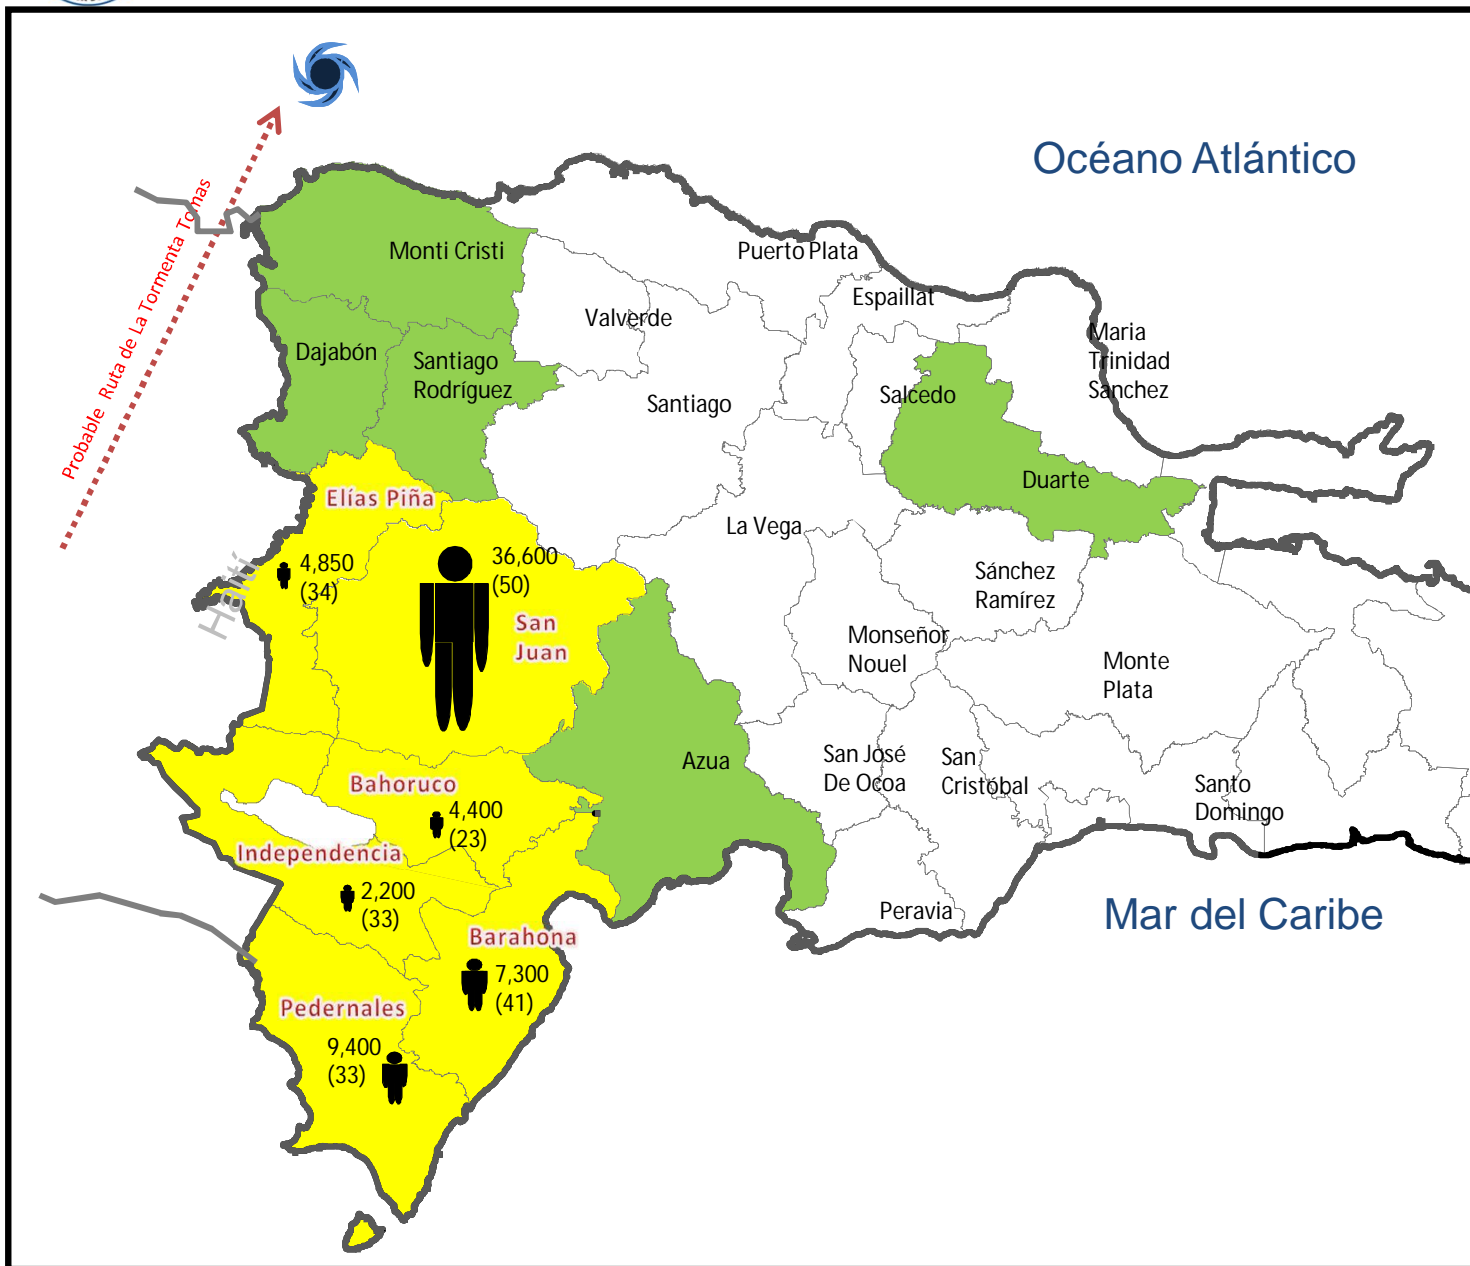

Tormenta Tomas – Potencial de afectación por provincias y capacidad de albergues

Estimativa basada en información de 04/11/2010 – 09:00am

Leyenda

Alerta Amarillo
Evacuaciones preventivas

Alerta Verde
Atención preventiva

Numero personas en Albergues (numero de albergues)

. Mapa para ilustración
. Mapa no está en escala ni geográficamente referenciado
. División geográfica no representa aceptación oficial del COE ni de Redhum