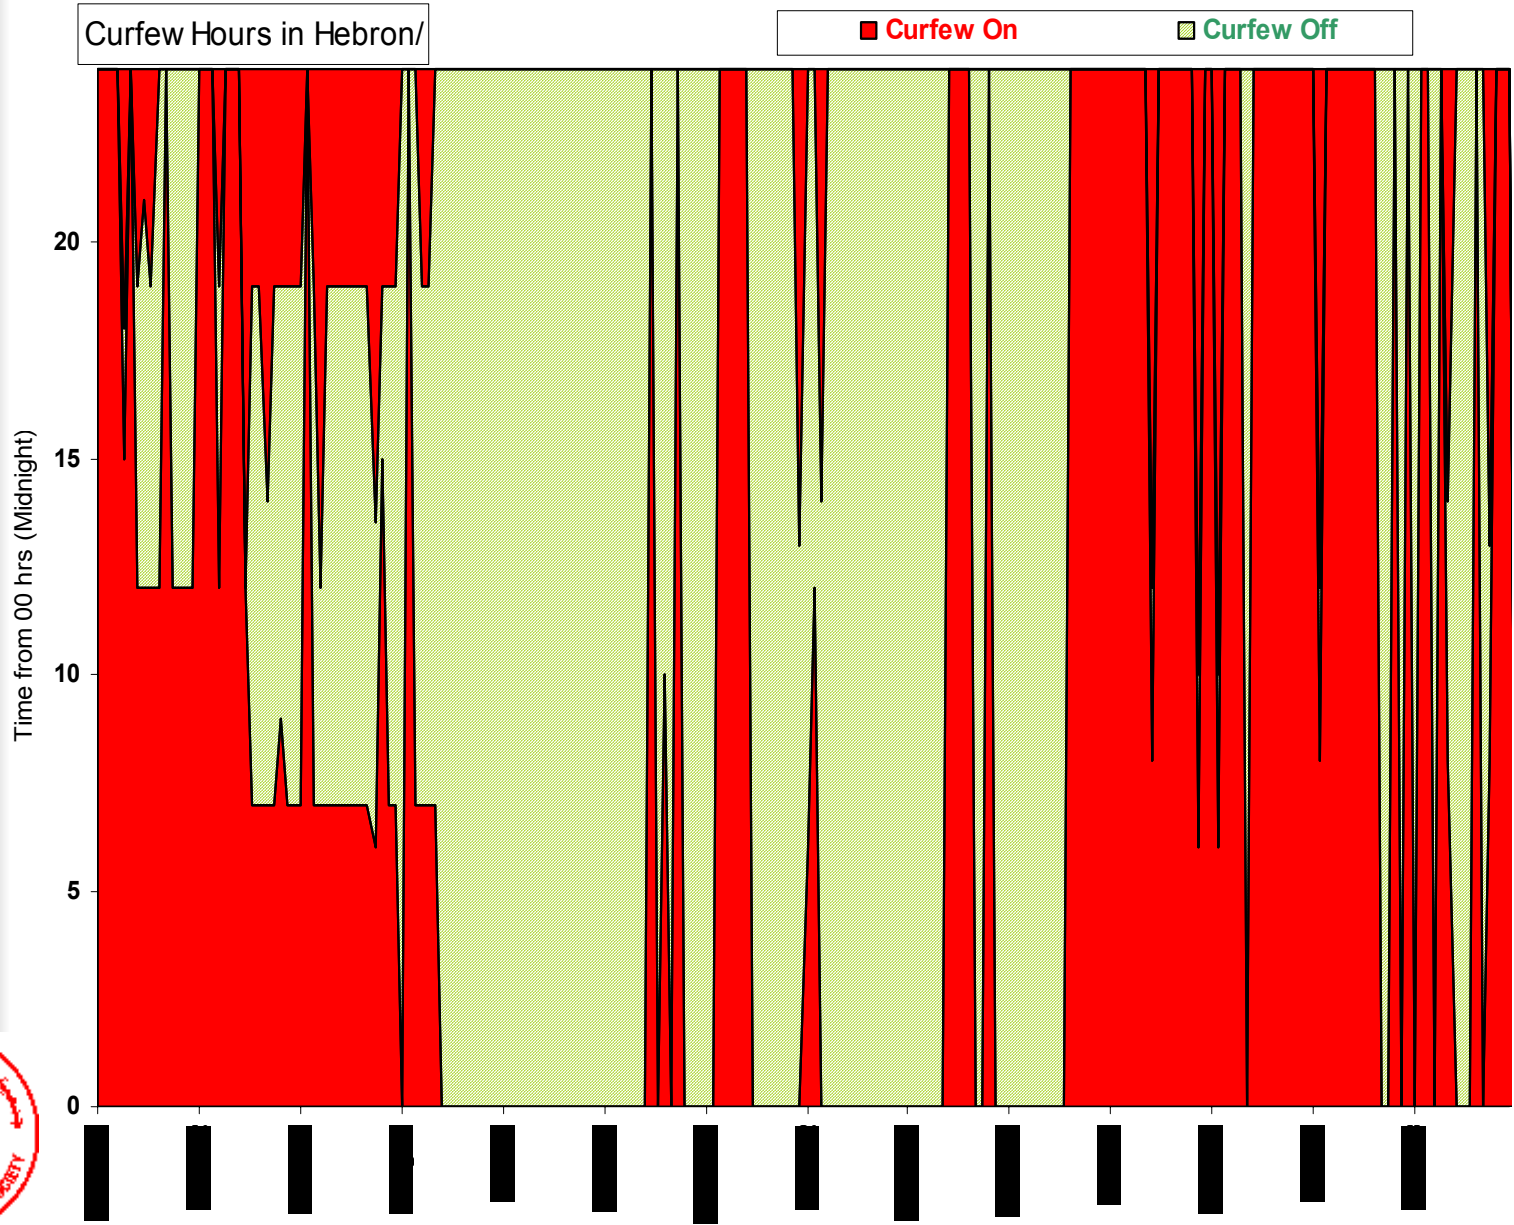

Hebron Curfew Hours