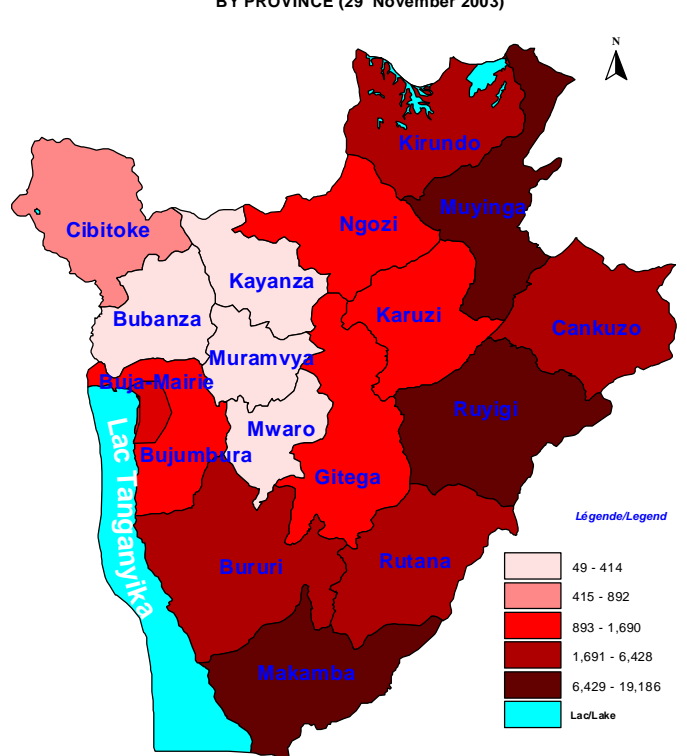

**EFFECTIF TOTAL DES RAPATRIÉS (SPONTANÉS & FACILITÉS PAR
LE HCR) SELON LA PROVINCE (29 Novembre 2003)**
TOTAL NUMBER OF SPONTANEOUS & FACILITATED BURUNDIAN RETURNEES
BY PROVINCE (29 November 2003)