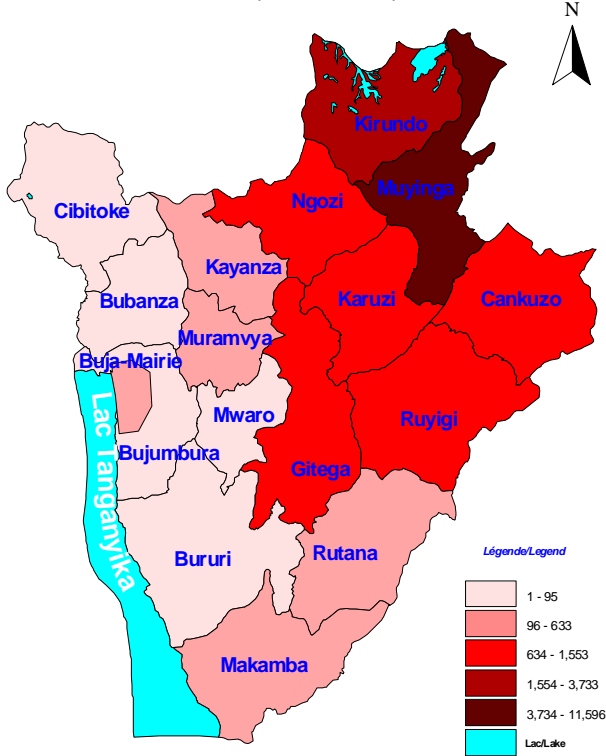

**EFFECTIF TOTAL DES RAPATRIÉS FACILITÉS PAR LE HCR
SELON LA PROVINCE (29 Novembre 2003)**
TOTAL NUMBER OF FACILITATED BURUNDIAN RETURNEES
BY PROVINCE (29 November 2003)