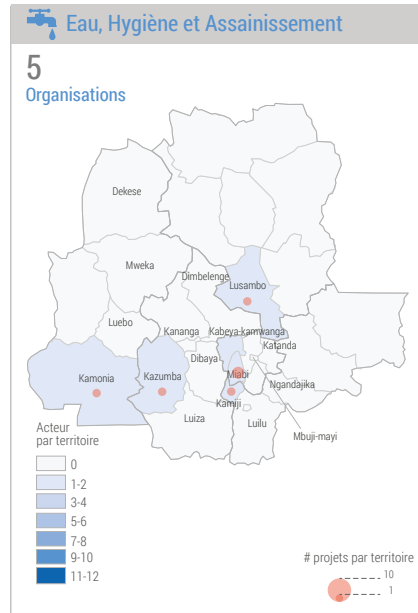

49 acteurs sont présentement opérationnels dans 17 territoires sur les 29 que compte la région du Kasai. Les projets mis en oeuvre par les humanitaires couvrent les 7 secteurs.

60% des projets sont mis en oeuvre par les partenaires intervenant dans les secteurs de la santé et de la protection.

## PERSONNES CIBLÉES PAR CLUSTER (EN MILLIERS)

## # ACTEURS & # PROJETS PAR CLUSTER

## EVOLUTION DES PROJETS SUR 12 MOIS

Conformément à ses lignes directrices, le cluster Logistique ne participe pas au processus 3W car ses bénéficiaires directs

\* Eau, Hygiène et Assainissement

Organisations et projets par secteur, par territoire