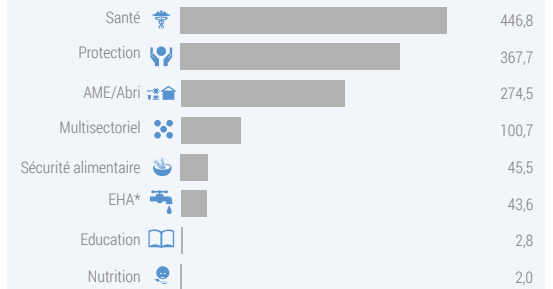

PERSONNES CIBLÉES PAR CLUSTER (EN MILLIERS)