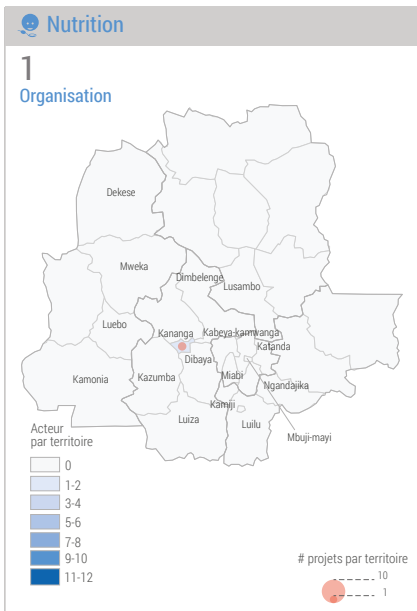

49 acteurs sont présentement opérationnels dans 17 territoires sur les 29 que compte la région du Kasai. Les projets mis en oeuvre par les humanitaires couvrent les 7 secteurs.

60% des projets sont mis en oeuvre par les partenaires intervenant dans les secteurs de la santé et de la protection.

## PERSONNES CIBLÉES PAR CLUSTER (EN MILLIERS)

## # ACTEURS & # PROJETS PAR CLUSTER

## EVOLUTION DES PROJETS SUR 12 MOIS

Conformément à ses lignes directrices, le cluster Logistique ne participe pas au processus 3W car ses bénéficiaires directs

\* Eau, Hygiène et Assainissement

Organisations et projets par secteur, par territoire