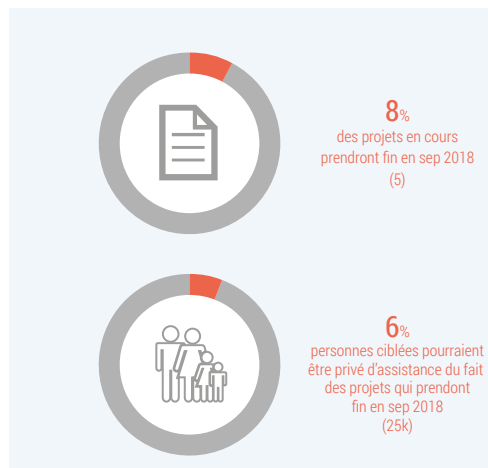

49 acteurs sont présentement opérationnels dans 17 territoires sur les 29 que compte la région du Kasai. Les projets mis en oeuvre par les humanitaires couvrent les 7 secteurs.

60% des projets sont mis en oeuvre par les partenaires intervenant dans les secteurs de la santé et de la protection.

40% des projets sont réalisés par des ONG nationales.

CHIFFRES - CLÉS