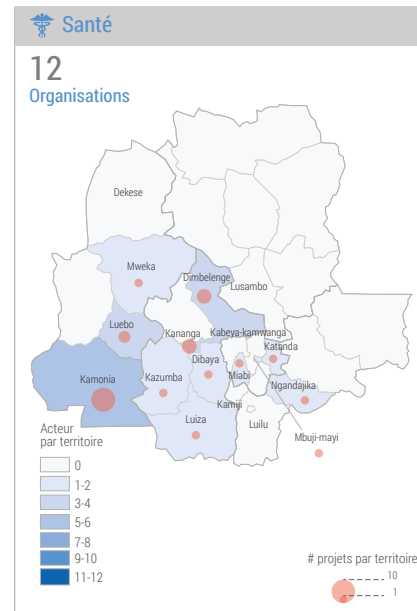

49 acteurs sont présentement opérationnels dans 17 territoires sur les 29 que compte la région du Kasai. Les projets mis en oeuvre par les humanitaires couvrent les 7 secteurs.

60% des projets sont mis en oeuvre par les partenaires intervenant dans les secteurs de la santé et de la protection.

## PERSONNES CIBLÉES PAR CLUSTER (EN MILLIERS)

## # ACTEURS & # PROJETS PAR CLUSTER

## EVOLUTION DES PROJETS SUR 12 MOIS

Conformément à ses lignes directrices, le cluster Logistique ne participe pas au processus 3W car ses bénéficiaires directs

\* Eau, Hygiène et Assainissement

Organisations et projets par secteur, par territoire