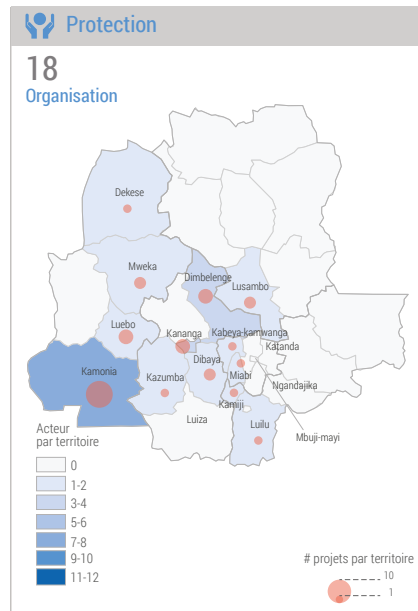

49 acteurs sont présentement opérationnels dans 17 territoires sur les 29 que compte la région du Kasai. Les projets mis en oeuvre par les humanitaires couvrent les 7 secteurs.

60% des projets sont mis en oeuvre par les partenaires intervenant dans les secteurs de la santé et de la protection.

## PERSONNES CIBLÉES PAR CLUSTER (EN MILLIERS)

## # ACTEURS & # PROJETS PAR CLUSTER

## EVOLUTION DES PROJETS SUR 12 MOIS

Conformément à ses lignes directrices, le cluster Logistique ne participe pas au processus 3W car ses bénéficiaires directs

\* Eau, Hygiène et Assainissement

Organisations et projets par secteur, par territoire