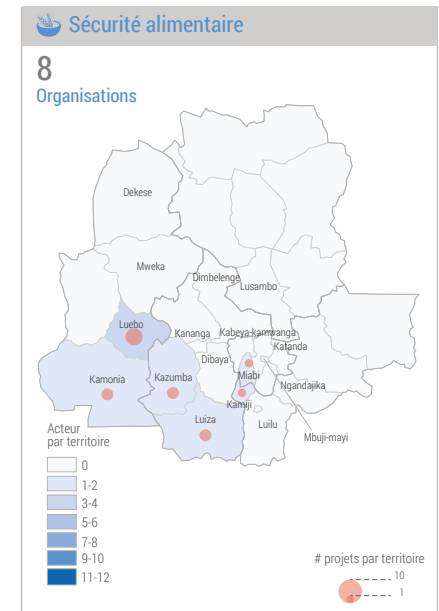

49 acteurs sont présentement opérationnels dans 17 territoires sur les 29 que compte la région du Kasai. Les projets mis en oeuvre par les humanitaires couvrent les 7 secteurs.

60% des projets sont mis en oeuvre par les partenaires intervenant dans les secteurs de la santé et de la protection.

## PERSONNES CIBLÉES PAR CLUSTER (EN MILLIERS)

## # ACTEURS & # PROJETS PAR CLUSTER

## EVOLUTION DES PROJETS SUR 12 MOIS

Conformément à ses lignes directrices, le cluster Logistique ne participe pas au processus 3W car ses bénéficiaires directs

\* Eau, Hygiène et Assainissement

Organisations et projets par secteur, par territoire