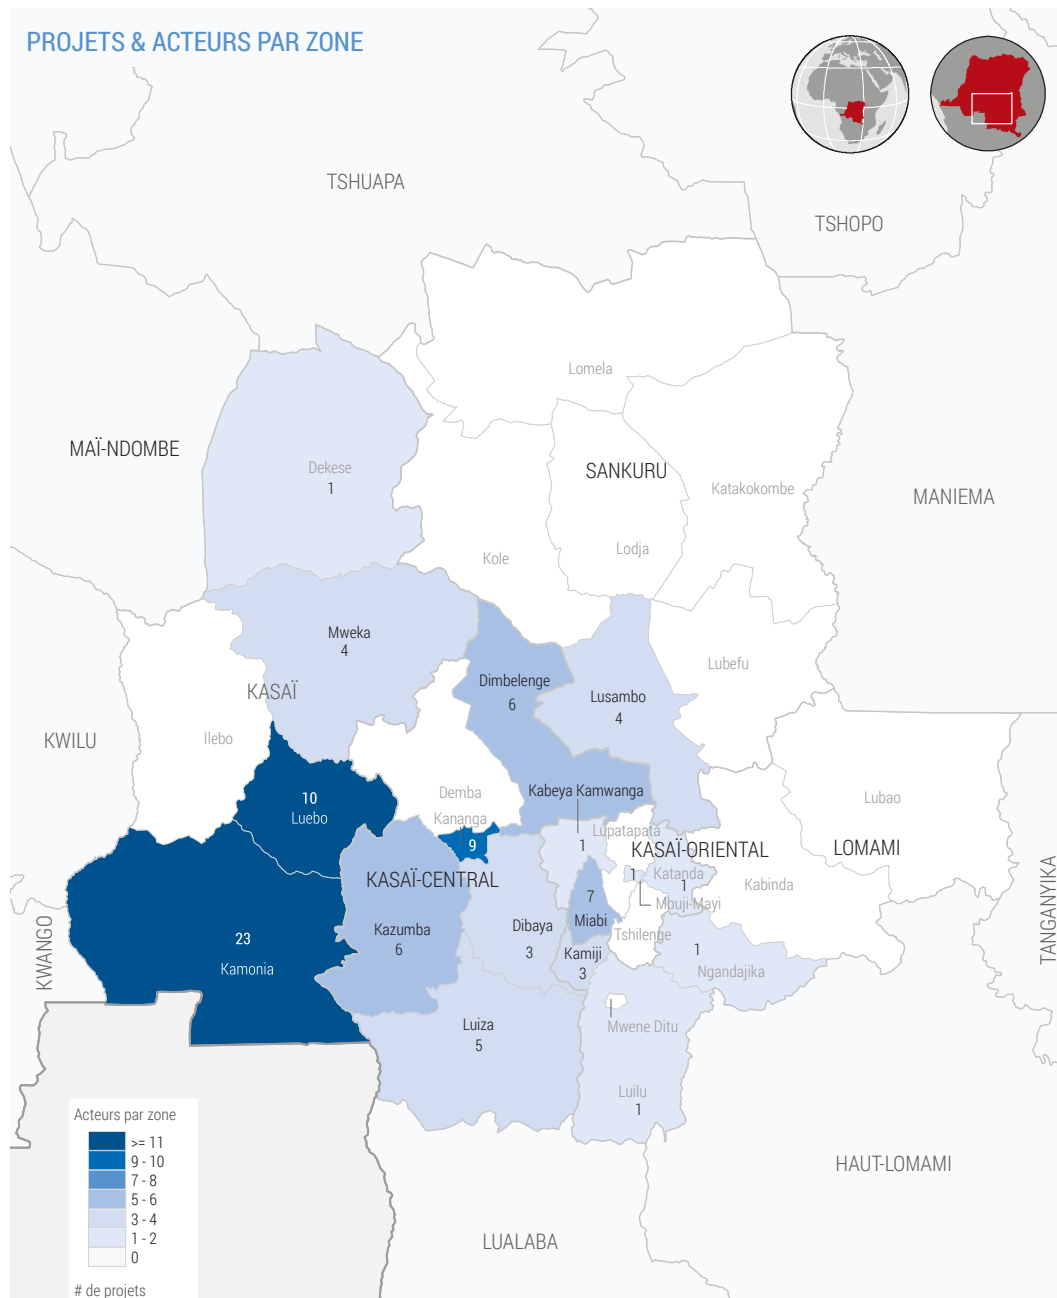

49 acteurs sont présentement opérationnels dans 17 territoires sur les 29 que compte la région du Kasai. Les projets mis en oeuvre par les humanitaires couvrent les 7 secteurs.

60% des projets sont mis en oeuvre par les partenaires intervenant dans les secteurs de la santé et de la protection.

40% des projets sont réalisés par des ONG nationales.

## # ACTEURS PAR TYPE D'ORGANISATION

## PERSONNES CIBLÉES PAR CLUSTER (EN MILLIERS)