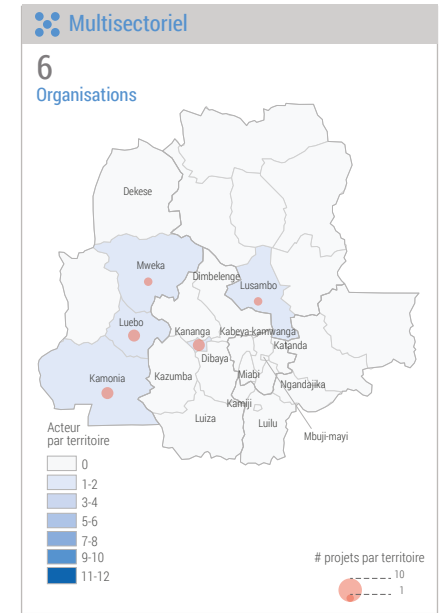

49 acteurs sont présentement opérationnels dans 17 territoires sur les 29 que compte la région du Kasai. Les projets mis en oeuvre par les humanitaires couvrent les 7 secteurs.

60% des projets sont mis en oeuvre par les partenaires intervenant dans les secteurs de la santé et de la protection.

## PERSONNES CIBLÉES PAR CLUSTER (EN MILLIERS)

## # ACTEURS & # PROJETS PAR CLUSTER

## EVOLUTION DES PROJETS SUR 12 MOIS

Conformément à ses lignes directrices, le cluster Logistique ne participe pas au processus 3W car ses bénéficiaires directs

\* Eau, Hygiène et Assainissement

Organisations et projets par secteur, par territoire