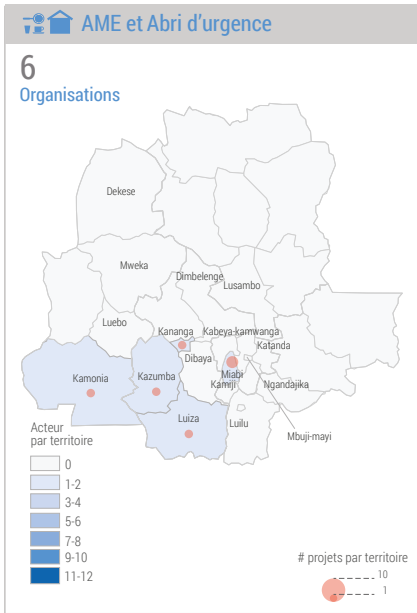

49 acteurs sont présentement opérationnels dans 17 territoires sur les 29 que compte la région du Kasai. Les projets mis en oeuvre par les humanitaires couvrent les 7 secteurs.

60% des projets sont mis en oeuvre par les partenaires intervenant dans les secteurs de la santé et de la protection.

## PERSONNES CIBLÉES PAR CLUSTER (EN MILLIERS)

## # ACTEURS & # PROJETS PAR CLUSTER

## EVOLUTION DES PROJETS SUR 12 MOIS

Conformément à ses lignes directrices, le cluster Logistique ne participe pas au processus 3W car ses bénéficiaires directs

\* Eau, Hygiène et Assainissement

Organisations et projets par secteur, par territoire