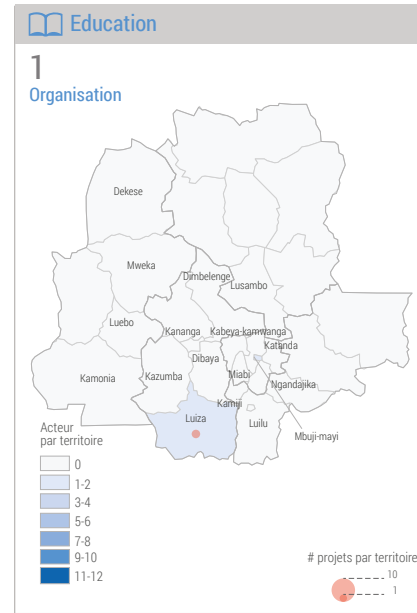

49 acteurs sont présentement opérationnels dans 17 territoires sur les 29 que compte la région du Kasai. Les projets mis en oeuvre par les humanitaires couvrent les 7 secteurs.

60% des projets sont mis en oeuvre par les partenaires intervenant dans les secteurs de la santé et de la protection.

## PERSONNES CIBLÉES PAR CLUSTER (EN MILLIERS)

## # ACTEURS & # PROJETS PAR CLUSTER

## EVOLUTION DES PROJETS SUR 12 MOIS

Conformément à ses lignes directrices, le cluster Logistique ne participe pas au processus 3W car ses bénéficiaires directs

\* Eau, Hygiène et Assainissement

Organisations et projets par secteur, par territoire