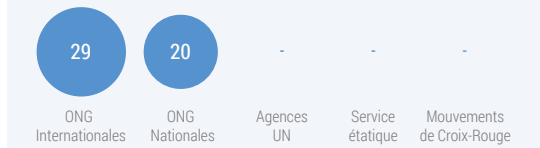

ACTEURS PAR TYPE D'ORGANISATION