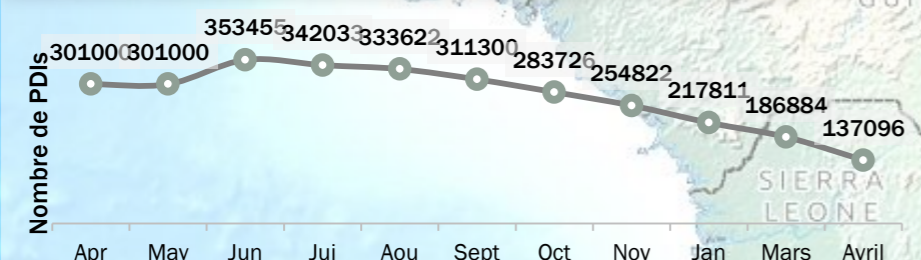

Situation au Mali

08 mai 2014

Refugiés et Personnes déplacées Internes au Mali

UNHCR Mali - Bamako

Nombre Total de Réfugiés au Mali	14525
Mauritanie	12898
Cote d'Ivoire	1110
Centrafrique	208
Autres (RDC, Liberia, Rwanda, Rep.Congo, Burundi, Togo, Guinée, Tunisie)	309
Nombre de Ménages	2905
Taille Moyenne de Ménages	5

Nombre Total de Déplacés internes	137096
Nombre de Ménages	26271
Taille Moyenne des Ménages	5,2
Nombre de Réfugiés Maliens	141274

Evolution du Nombre de total de PDI's

- Legende**
- UNHCR Country Office
 - UNHCR Field Office
 - Camps de Réfugiés
 - Site de Réfugiés
 - Réfugiés Urbains
 - Population Réfugiés
 - Population Dép. Internes