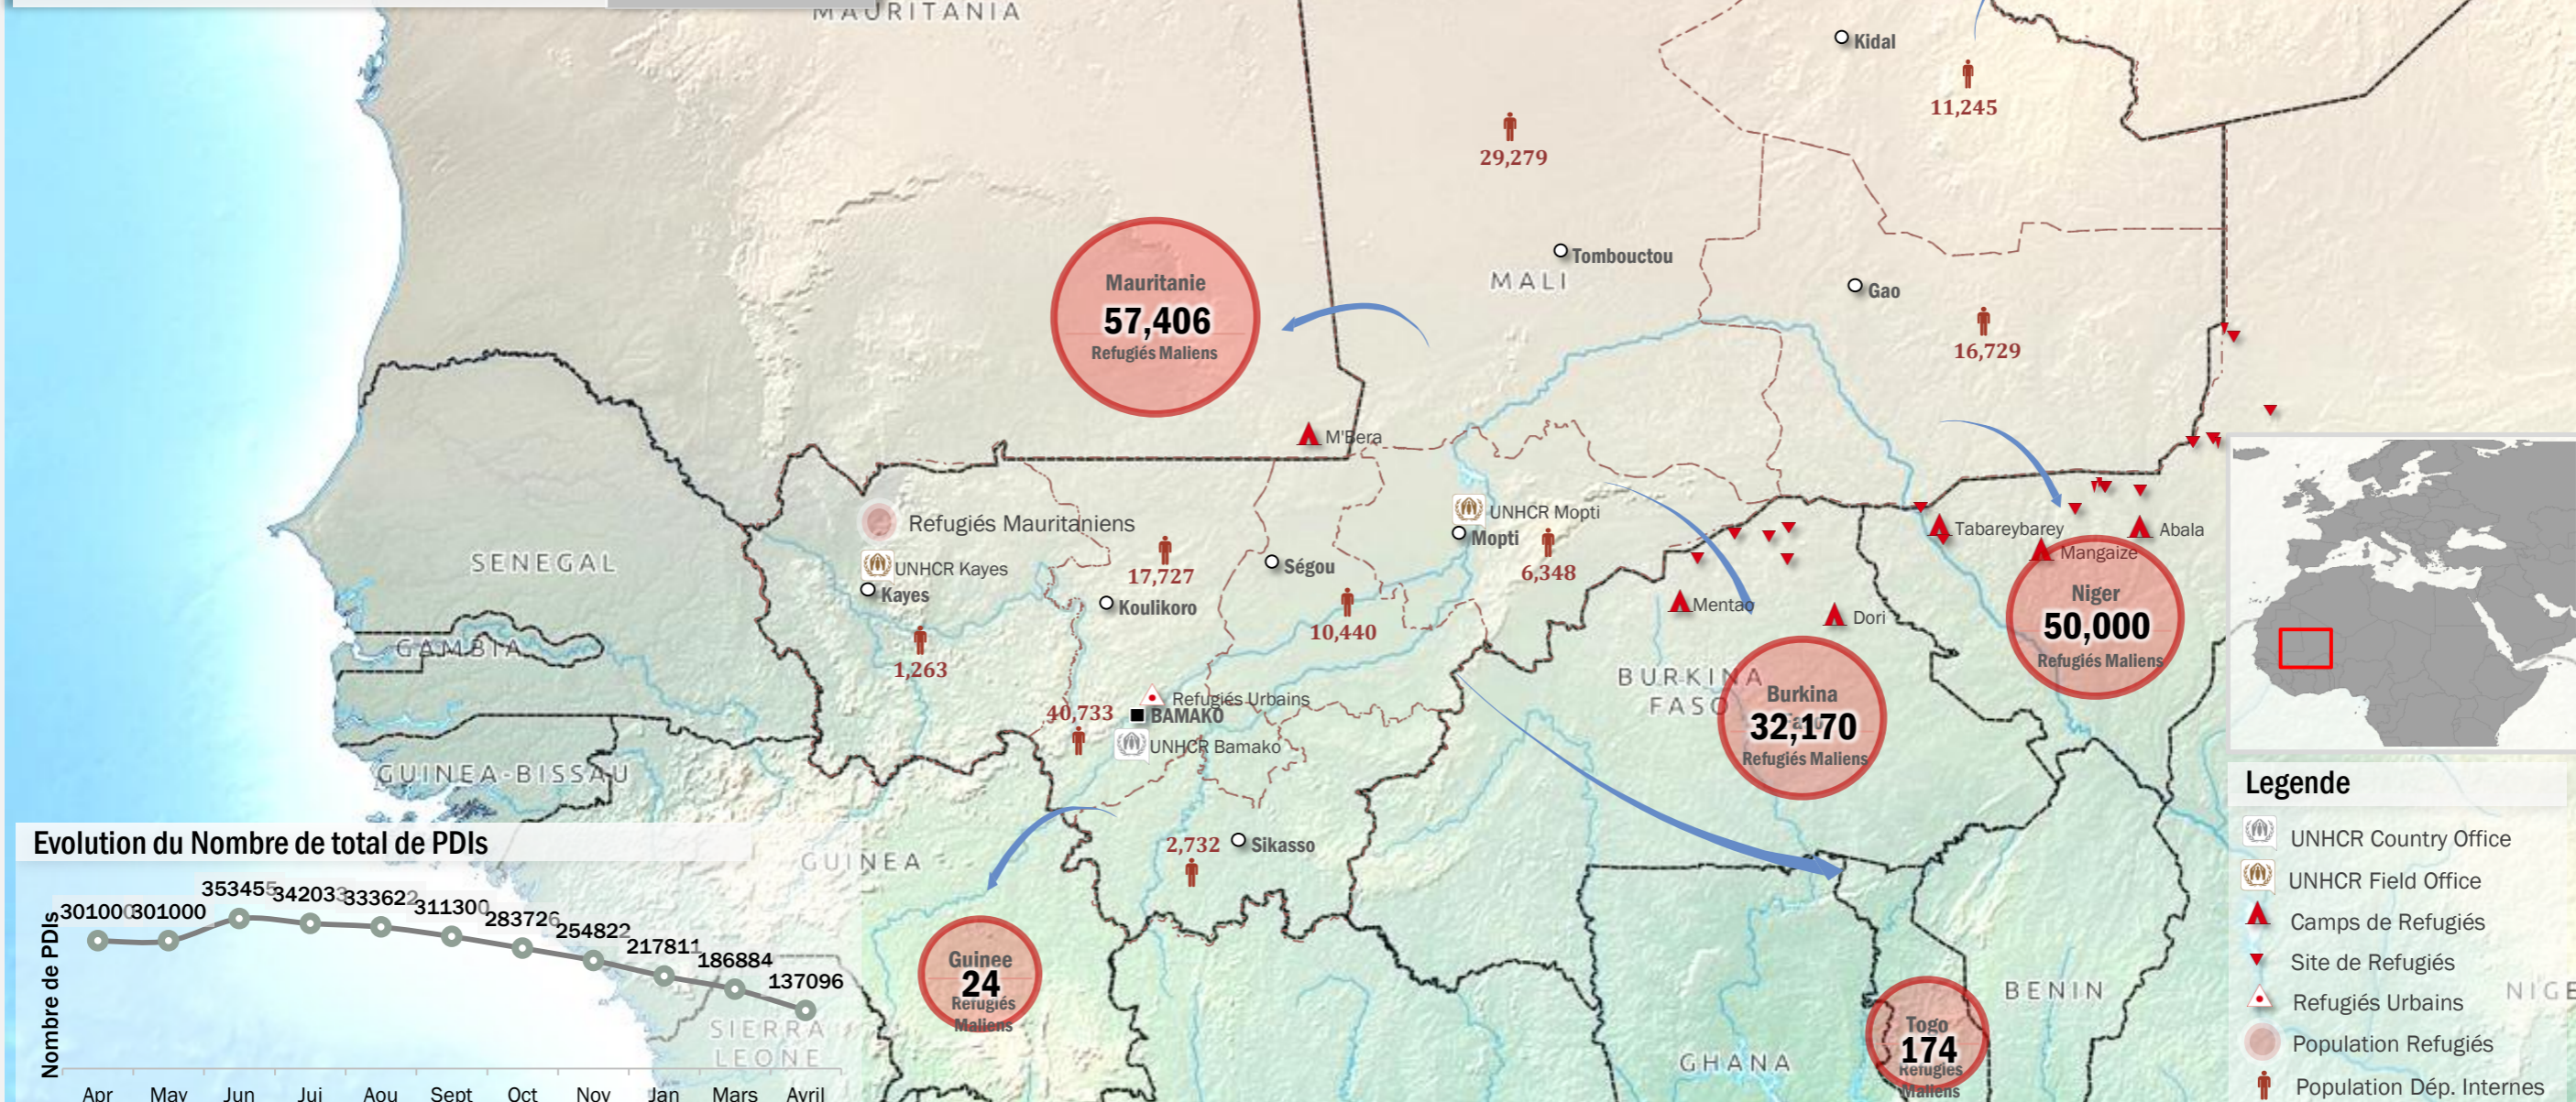

Situation au Mali

08 mai 2014

Refugiés et Personnes déplacées Internes au Mali

UNHCR Mali - Bamako

Nombre Total de Réfugiés au Mali	14525
Mauritanie	12898
Cote d'Ivoire	1110
Centrafrique	208
Autres (RDC, Liberia, Rwanda, Rep.Congo, Burundi, Togo, Guinée, Tunisie)	309
Nombre de Ménages	2905
Taille Moyenne de Ménages	5

Nombre Total de Déplacés internes	137096
Nombre de Ménages	26271
Taille Moyenne des Ménages	5,2
Nombre de Réfugiés Maliens	141274

Evolution du Nombre de total de PDI's

- Legende**
- UNHCR Country Office
 - UNHCR Field Office
 - Camps de Réfugiés
 - Site de Réfugiés
 - Réfugiés Urbains
 - Population Réfugiés
 - Population Dép. Internes

Sources UNHCR, OIM (Rapport DTM avril 2014).

<http://data.unhcr.org/malisituation>

For more information, contact

sinayoko@unhcr.org