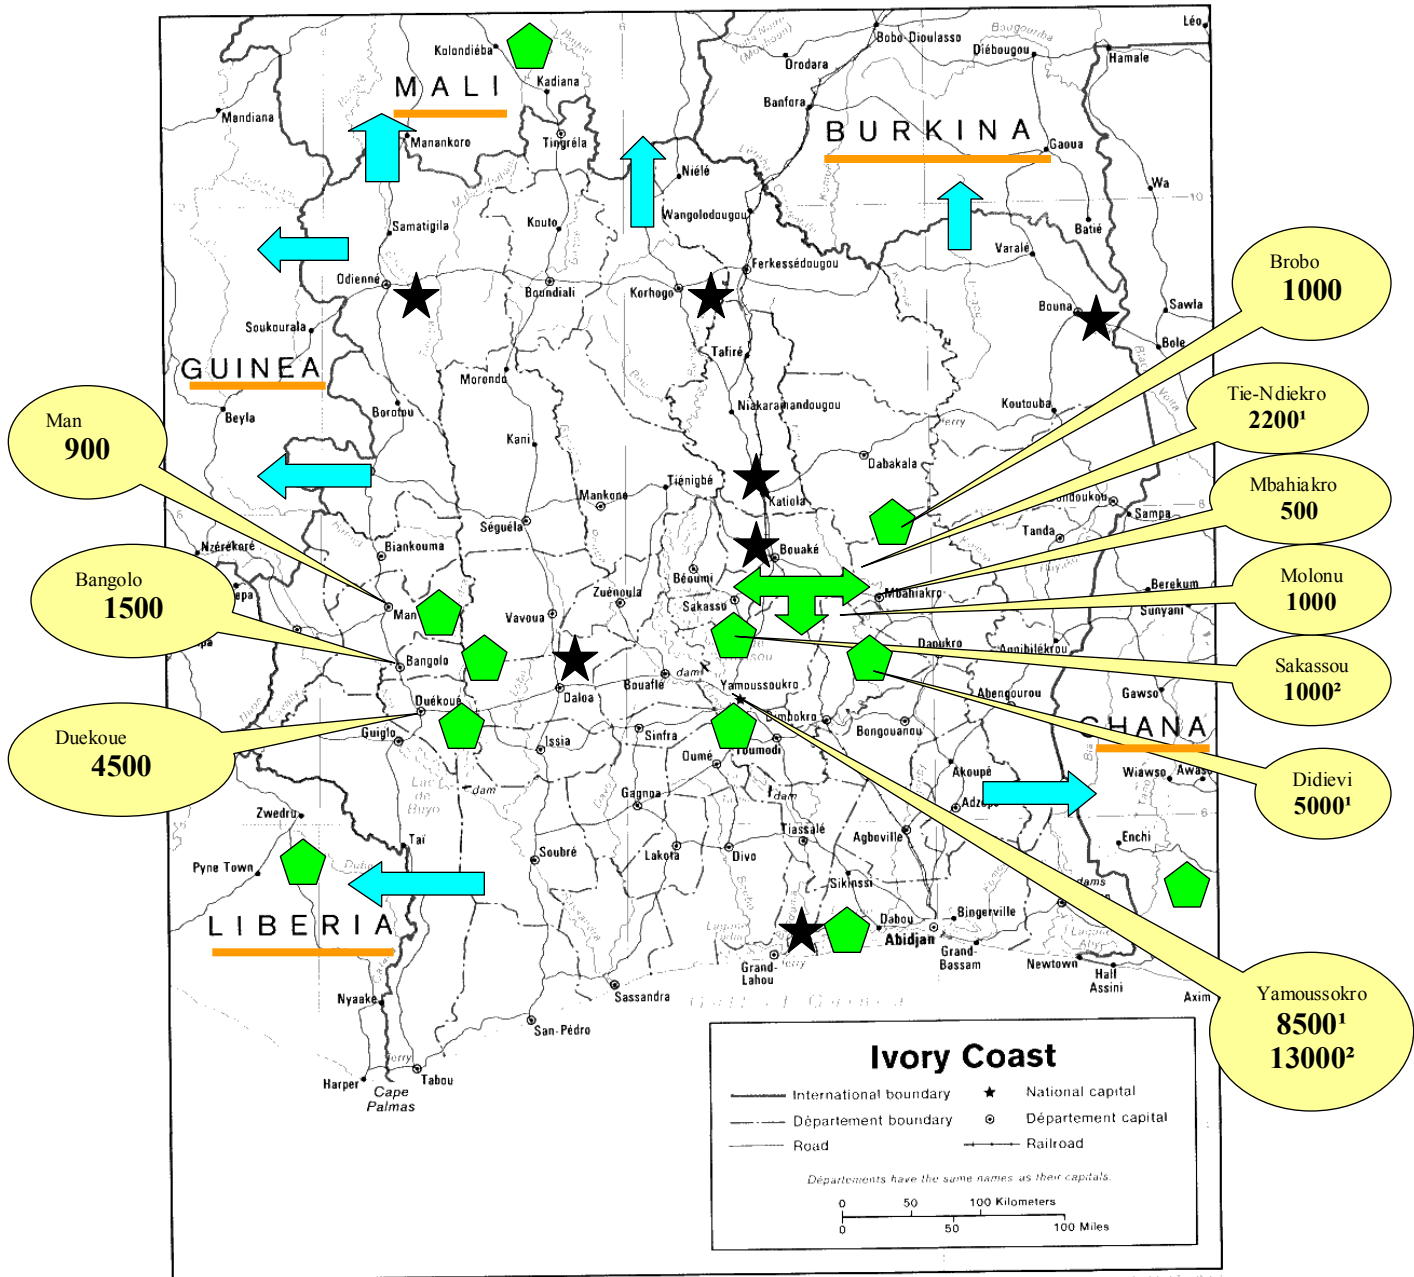

# Zones affectées et d'accueil des personnes affectées par la crise

(Date Mise à Jour : 14/11/2002 – Vos suggestions et commentaires sont les bienvenus)

Mouvement des personnes à l'intérieur de la Côte d'Ivoire

Mouvement en dehors de la Côte d'Ivoire

Localités d'accueil de ces personnes affectées

Zones affectées

Sakassou : 1000

Yamoussoukro : 13 000

Total IDPs à assister par PAM : 160 000

(<sup>2</sup> Source : PAM 14/11/2002)

Yamoussoukro : 8500

Tié-Ndiékro : 2200

Ethiokro : 7000

Didievi : 5000

(<sup>1</sup> source : Préfecture Yamoussoukro 13/11/2002)

Populations parties de Sakassou : 3000 sur un total de 9000

( Source : préfet de Sakassou 13/11/2002 )

Populations parties de Bouaké par Tiébessou : 150 000

Populations parties de Bouaké par Mbahiakro : 60 000

(Source : Militaires français à Yamoussoukro 13/11/2002)