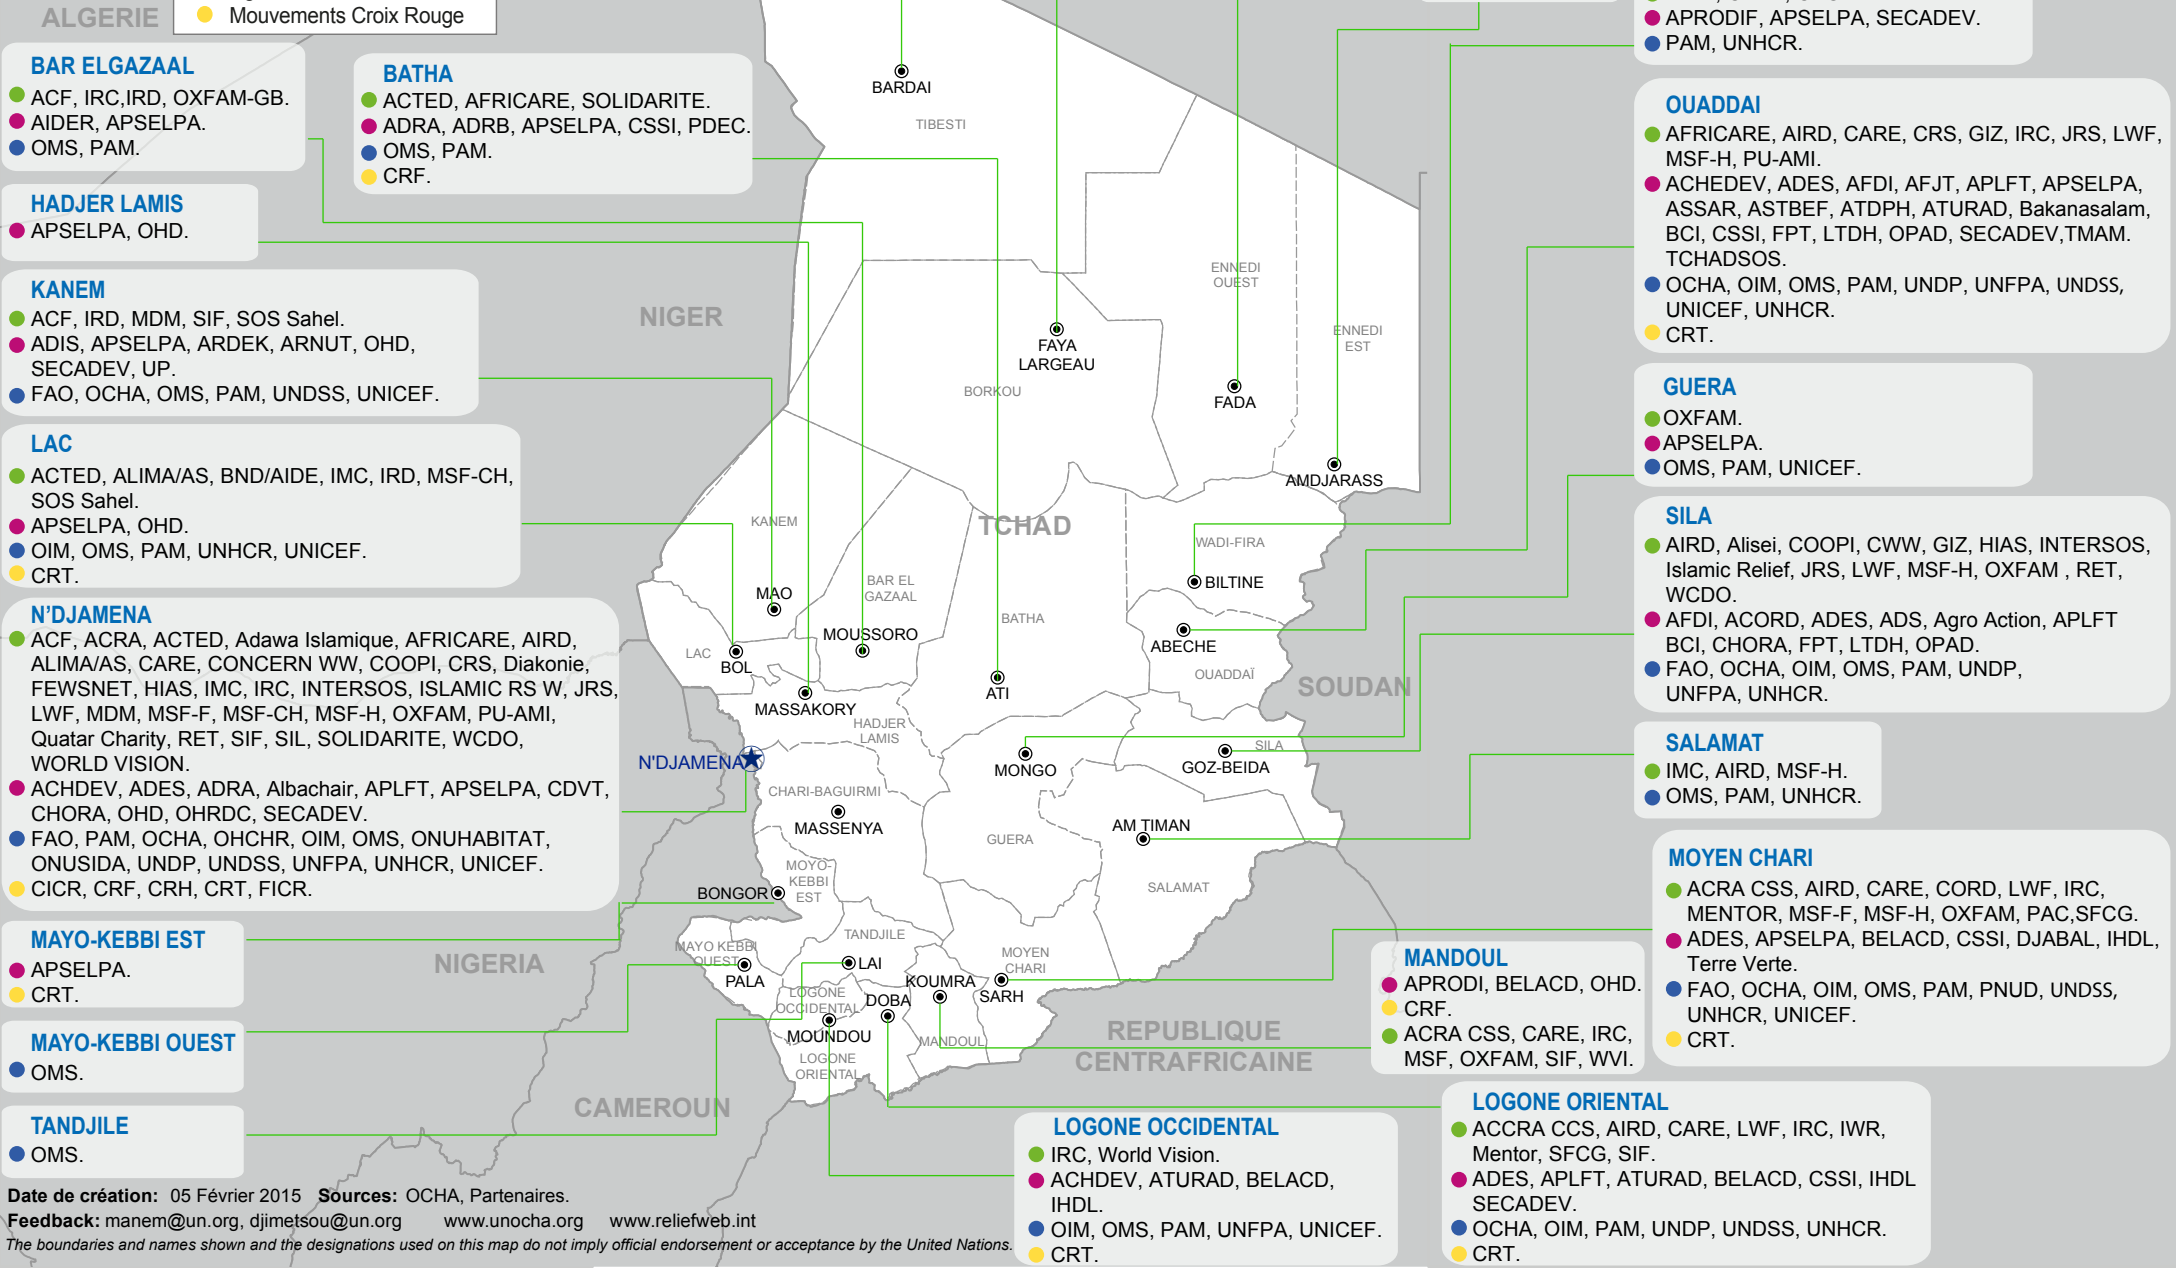

Légende

- Chef-lieu de région
- ONG Internationale
- ONG Nationale
- Agence des Nations Unies
- Mouvements Croix Rouge

BAR ELGAZAAL

- ACF, IRC, IRD, OXFAM-GB.
- AIDER, APSELPA.
- OMS, PAM.

BATHA

- ACTED, AFRICARE, SOLIDARITE.
- ADRA, ADRB, APSELPA, CSSI, PDEC.
- OMS, PAM.
- CRF.

HADJER LAMIS

- APSELPA, OHD.

KANEM

- ACF, IRD, MDM, SIF, SOS Sahel.
- ADIS, APSELPA, ARDEK, ARNUT, OHD, SECADEV, UP.
- FAO, OCHA, OMS, PAM, UNDP, UNFPA, UNICEF.

LAC

- ACTED, ALIMA/AS, BND/AIDE, IMC, IRD, MSF-CH, SOS Sahel.
- APSELPA, OHD.
- OIM, OMS, PAM, UNHCR, UNICEF.
- CRT.

MAYO-KEBBI EST

- APSELPA.
- CRT.

MAYO-KEBBI OUEST

- OMS.

TANDJILE

- OMS.

TIBESTI

- OIM.

BORKOU

- OIM.

ENNEDI OUEST

- OIM.

ENNEDI EST

- AIRD.
- PAM, UNHCR.

WADI-FIRA

- AIRD, CARE, CRS.
- APRODIF, APSELPA, SECADEV.
- PAM, UNHCR.