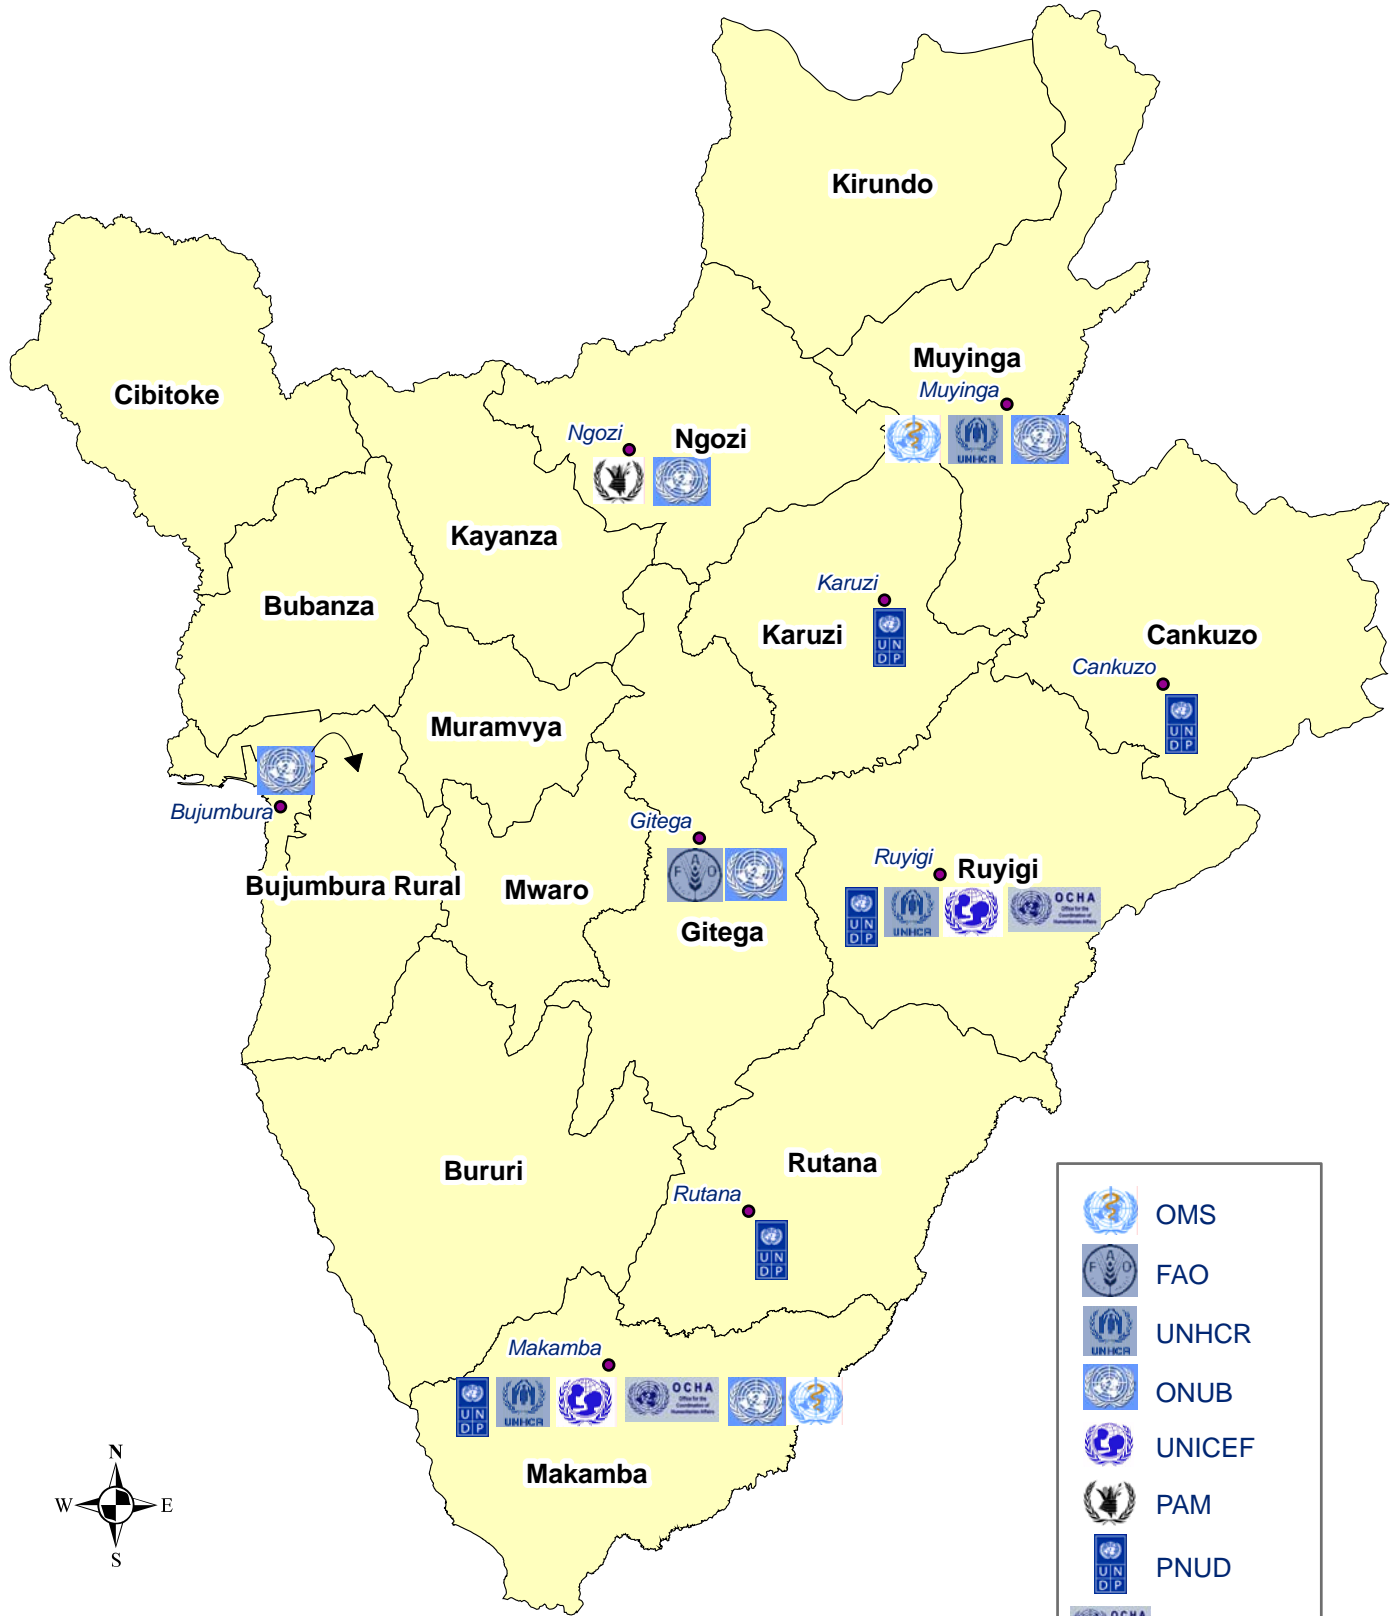

OCHA
Office for the
Coordination of
Humanitarian Affairs

Sous Bureaux / Présence des Agences des Nations Unies au Burundi

- OMS
- FAO
- UNHCR
- ONUB
- UNICEF
- PAM
- PNUD
- UNOCHA

0 10 20 40 Kilometers

Sources : IGN, IGEBU, 1993
Agences des Nations Unies
Cartographie : Ocha, 18 Novembre 2005