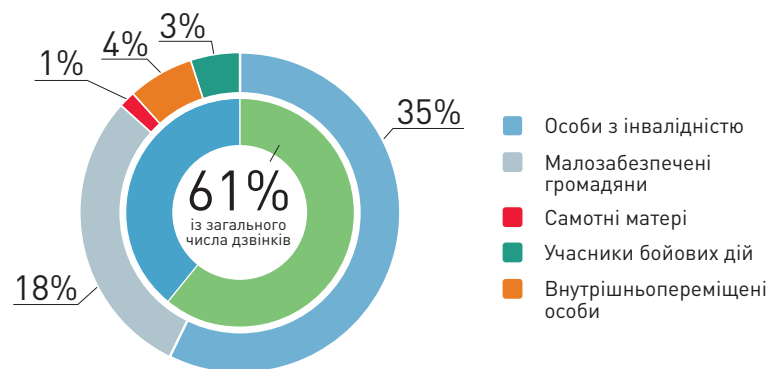

Ідентифіковані соціально вразливі категорії