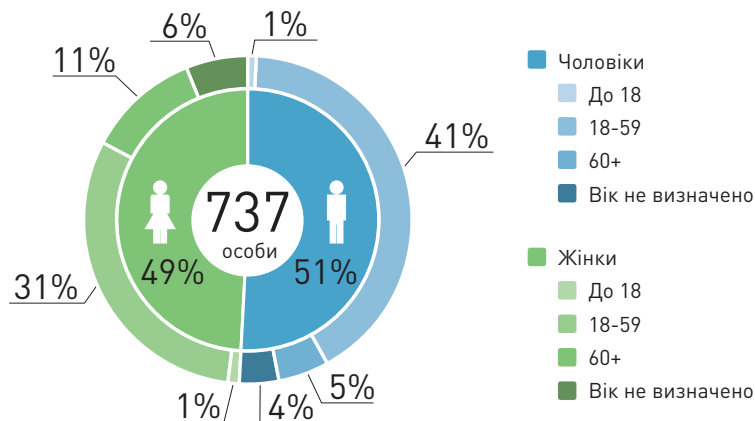

СТАТИСТИКА ТЕЛЕФОНУ ДОВІРИ «Людина в біді» 0 800 210 160

ДОСТУП

до багатоцільової
гумантарної допомоги

24/7

ЛЮТИЙ
2021 року

737

Кількість
прийнятих дзвінків

Дзвінки вночі/вдень

899

Кількість
тематичних
звернень

Гендерний розподіл