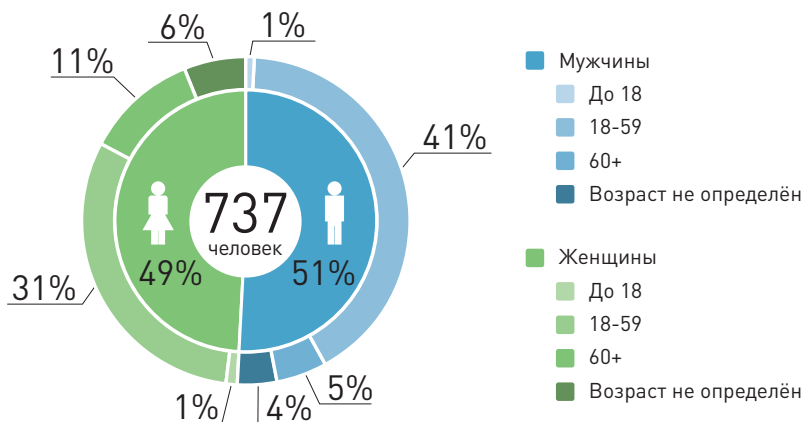

СТАТИСТИКА ТЕЛЕФОНА ДОВЕРИЯ «Человек в беде» 0 800 210 160

ДОСТУП

к многоцелевой гуманитарной помощи

24/7

ФЕВРАЛЬ

2021 года

737

Количество принятых звонков

Звонки ночью/днем

899

Количество тематических обращений

Гендерное распределение