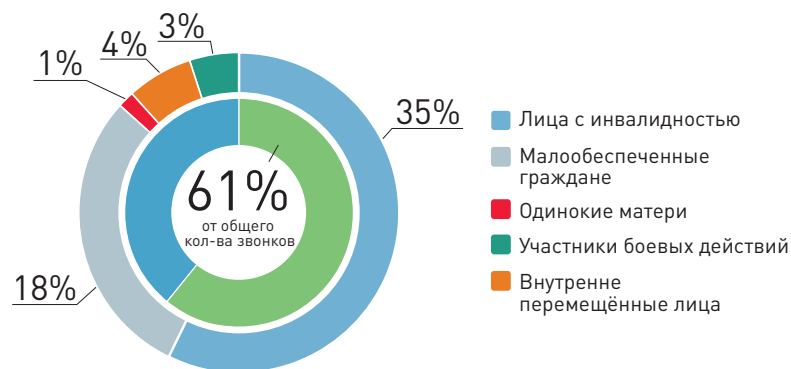

Идентифицированные социально незащищённые категории