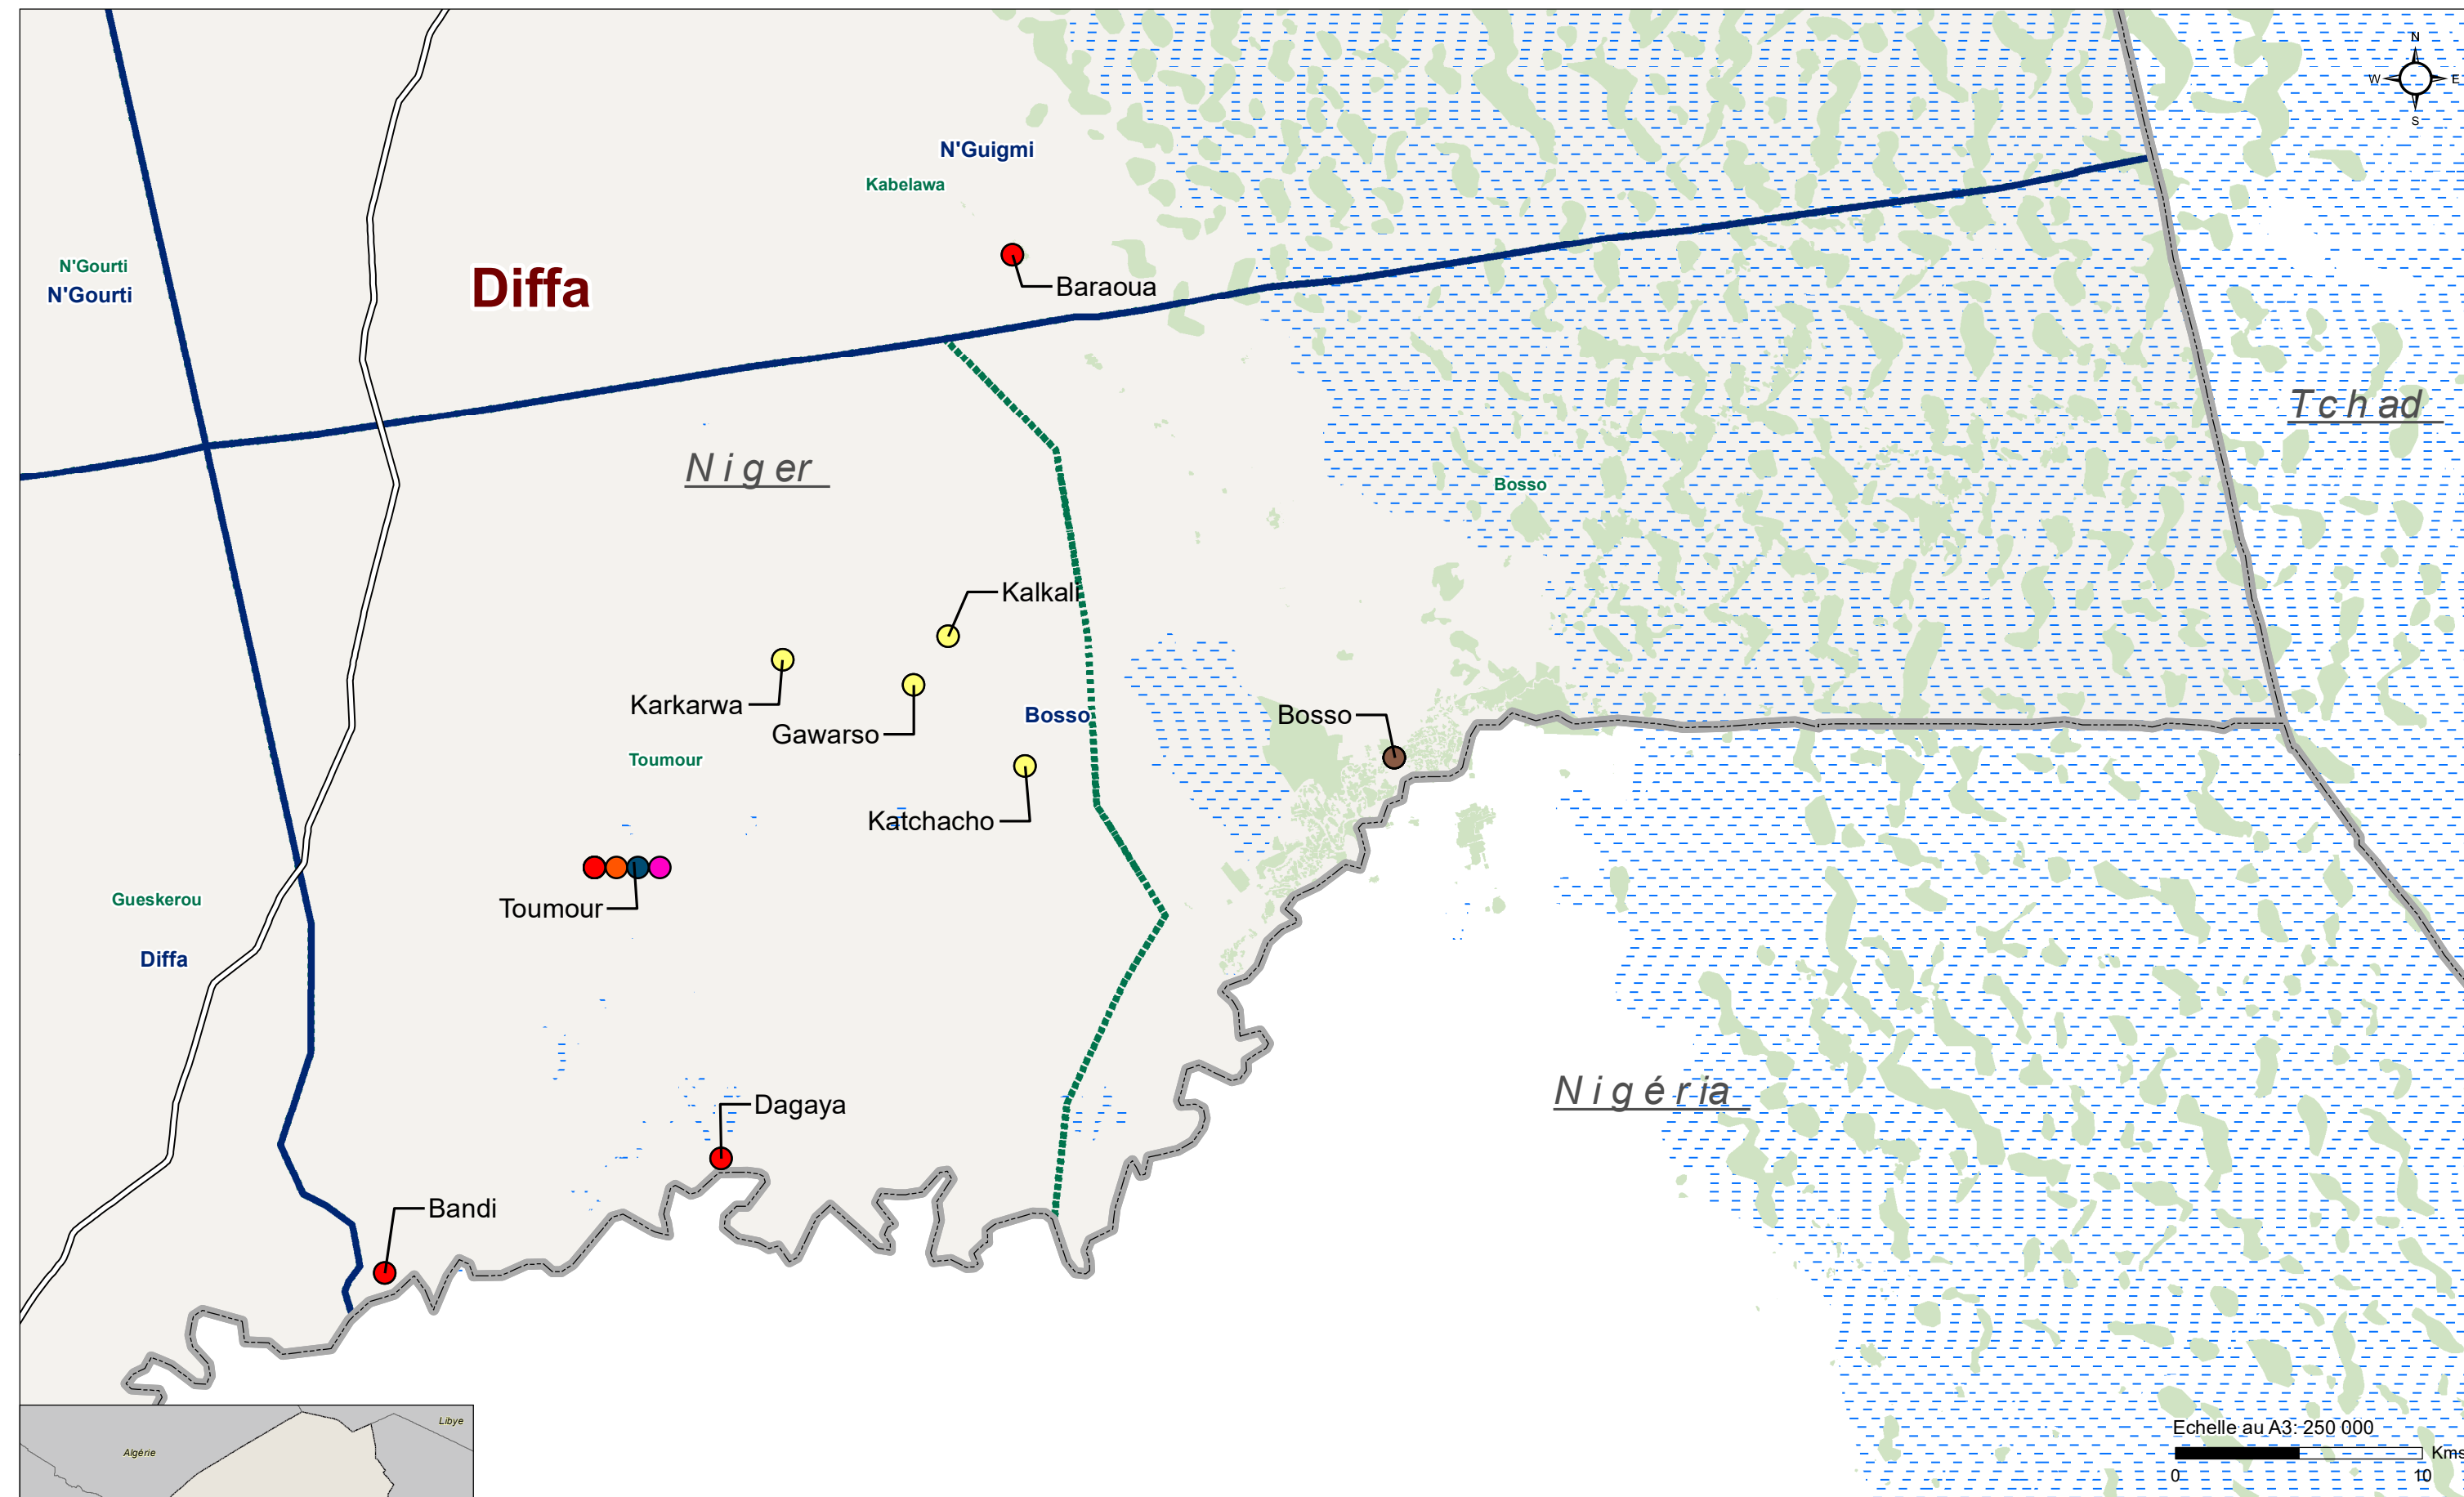

# Niger - Région de Diffa - Département de Bosso

## Interventions dans le domaine EHA (mai 2017)

Pour usage humanitaire uniquement  
Date de production: 27 juillet 2017

- Interventions en wash**
- Acteurs**
- CRS
  - IEDA Relief
  - SCI
  - ACTED
  - MSF.E
  - Oxfam
  - IEDA Relief
- Frontière Internationale  
 Région  
 Département  
 Commune  
 Lac Tchad  
 Route-RN1

Note: Les informations figurant sur cette carte sont issues de la matrice 6W du mois de mai 2017. Cette carte représente les localités du département de Bosso dans lesquelles des interventions en termes de wash ont eu lieu durant le mois de mai 2017. Au total, 3 acteurs sont intervenus dans 9 localités du département de Bosso.

Sources des données: REACH, DREC/M/R  
Limite administrative: OCHA

Système de coordonnées: GCS WGS 1984

Fichier: REACH\_NER\_Map\_Diffa\_localités\_interventions\_wash\_département\_Bosso\_11 juillet 2017\_A3\_Fr\_V1