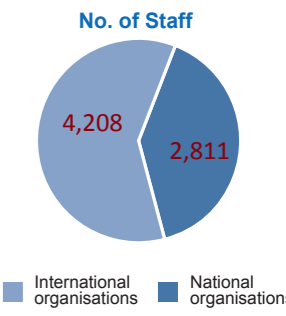

Organisation	No. of staff	Organisation	No. of staff
SOUTH DARFUR			
Afag	35	NCA	52
Al Malam	7	NEO	3
Almassar	6	NIDO	15
ARC	347	NOCD	9
Al Ruhama'a	7	OCHA	12
Al-Ruhal	7	Oxfam A.	15
Alshameil	9	PDNO	15
AOSCD	22	PBO	13
CIS	57	PODR	24
CDF	18	Qatar Charity	6
FAO	3	RDN	47
GFO	24	Rufeida	62
IAS	2	SPCR	13
ICRC	16	SRCS	32
IIRO	12	SSO	9
IMC	94	UNFPA	6
IOM	23	UNHCR	21
ISRA	9	UNICEF	20
JMCO	22	UPO	22
MCS	23	WFP	139
Mubadiroon	26	WHO	8
Muslim Aid (UK)	20	WVI	264
Muslim Hands	3	ZOA	39
ECHO	1	Peace Bridge Org.	10
GAH	15	SIBRA	1
JICA	1	UNDP	21
Kalma youth	10	UNOPS	1

Organisation	No. of staff	Organisation	No. of staff
WEST DARFUR			
ADRA	19	OCHA	9
Almassar	9	QATAR RCS	8
Assist	8	RCDO	14
Bir & Tawasool	4	SC-S	18
BORD	11	SIBRO	9
CDA	20	SORC	17
CDF	21	SRCS	43
CONCERN	154	SSDHA	16
CRS	153	TGH	9
DDRA	13	UNDP	16
FAO	2	UNDSS/INGO Liaison	1
HPO	6	UNFPA	6
IAS	15	UNHCR	64
IMC	34	UNICEF	20
IOM	15	War Child	24
ISRA	28	WFP	113
MSF-CH	10	WHO	5
NIDAA	5	WR	68
BPWO	20	SCO	10
FCD	9	UNHABITAT	3
PLRD	3	UNOPS	4
PPDO	13	W.D Youth Org	14