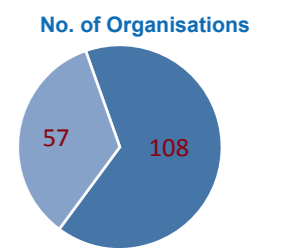

Organisation	No. of staff	Organisation	No. of staff
SOUTH DARFUR			
Afag	35	NCA	52
Al Malam	7	NEO	3
Almassar	6	NIDO	15
ARC	347	NOCD	9
Al Ruhama'a	7	OCHA	12
Al-Ruhal	7	Oxfam A.	15
Alshameil	9	PDNO	15
AOSCD	22	PBO	13
CIS	57	PODR	24
CDF	18	Qatar Charity	6
FAO	3	RDN	47
GFO	24	Rufeida	62
IAS	2	SPCR	13
ICRC	16	SRCS	32
IIRO	12	SSO	9
IMC	94	UNFPA	6
IOM	23	UNHCR	21
ISRA	9	UNICEF	20
JMCO	22	UPO	22
MCS	23	WFP	139
Mubadiroon	26	WHO	8
Muslim Aid (UK)	20	WVI	264
Muslim Hands	3	ZOA	39
ECHO	1	Peace Bridge Org.	10
GAH	15	SIBRA	1
JICA	1	UNDP	21
Kalma youth	10	UNOPS	1

Organisation	No. of staff	Organisation	No. of staff
WEST DARFUR			
ADRA	19	OCHA	9
Almassar	9	QATAR RCS	8
Assist	8	RCDO	14
Bir & Tawasool	4	SC-S	18
BORD	11	SIBRO	9
CDA	20	SORC	17
CDF	21	SRCS	43
CONCERN	154	SSDHA	16
CRS	153	TGH	9
DDRA	13	UNDP	16
FAO	2	UNDSS/INGO Liaison	1
HPO	6	UNFPA	6
IAS	15	UNHCR	64
IMC	34	UNICEF	20
IOM	15	War Child	24
ISRA	28	WFP	113
MSF-CH	10	WHO	5
NIDAA	5	WR	68
BPWO	20	SCO	10
FCD	9	UNHABITAT	3
PLRD	3	UNOPS	4
PPDO	13	W.D Youth Org	14