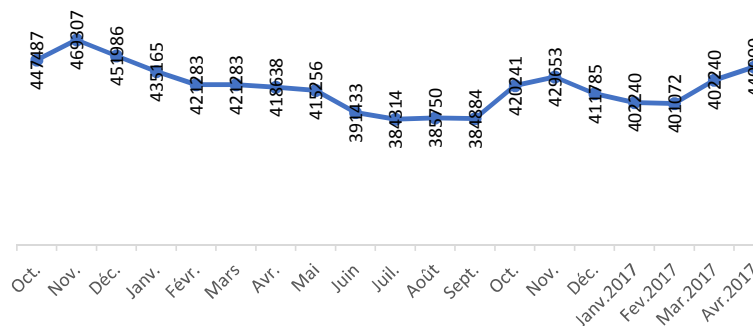

COMMISSION DE MOUVEMENT DE POPULATIONS EN RCA CMP Avril 2017

IDPs en R.C.A*

440000

108333

74 Sites

326667

- IDPs en sites
- IDPs en Famille d'accueil
- IDPs en Brousse

EVOLUTION DES TENDANCES DE DEPLACEMENT EN RCA

6 prefectures avec IDPs superieurs a 30.000 personnes

Prefecture	IDP sur sites	IDP en Famille d'Accueil	IDP en Brousse	Total
OUAKA	42868	54005		96873
OUHAM	27630	16043		43673
BANGUI	1922	54447		56369
OMBELLA MPOKO	439	17500		17939
LOBAYE	789	31691		32480
NANA GRIBIZI	17117	23569		40686
MAMBERE KADEI	111	17073		17184
NANA MAMBERE	0	8284		8284
HAUT MBOMOU	13172	1450		14622
HAUTE KOTTO	3067	35650		38717
MBOMOU	0	15579	5000	20579
BASSE KOTTO	0	9789		9789
KEMO	345	4276		4621
OUHAM PENDE	699	30188		30887
BAMINGUI BANGORAN	174	2740		2914
SANGHA MBAERE	0	2857		2857
VAKAGA	0	1526		1526
Grand Total	108,333	326,667	5,000	440,000