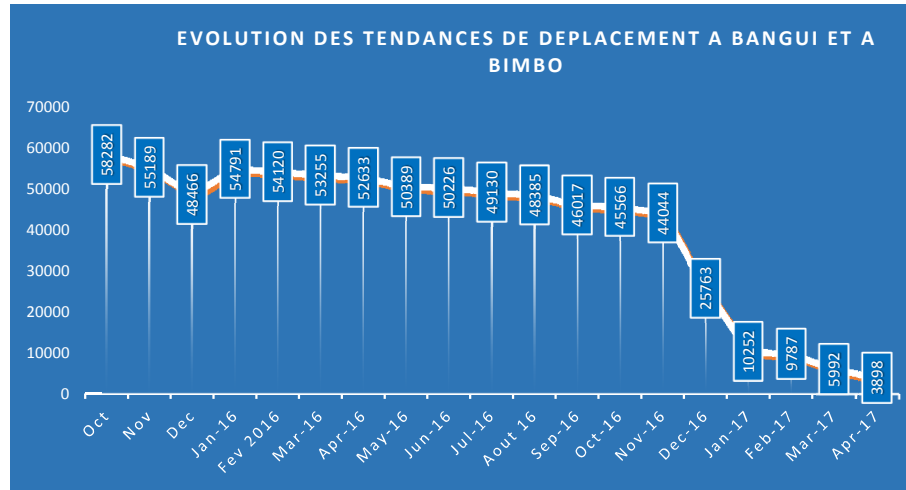

COMMISSION DE MOUVEMENT DE POPULATIONS BANGUI ET BIMBO CMP Avril 2017

Total des IDPs **67656**
IDPs en Famille d'Accueil **65427**
IDPs sur Sites **2229**

■ IDP sur sites ■ IDP en Famille d'Accueil

TYPES DE SITES